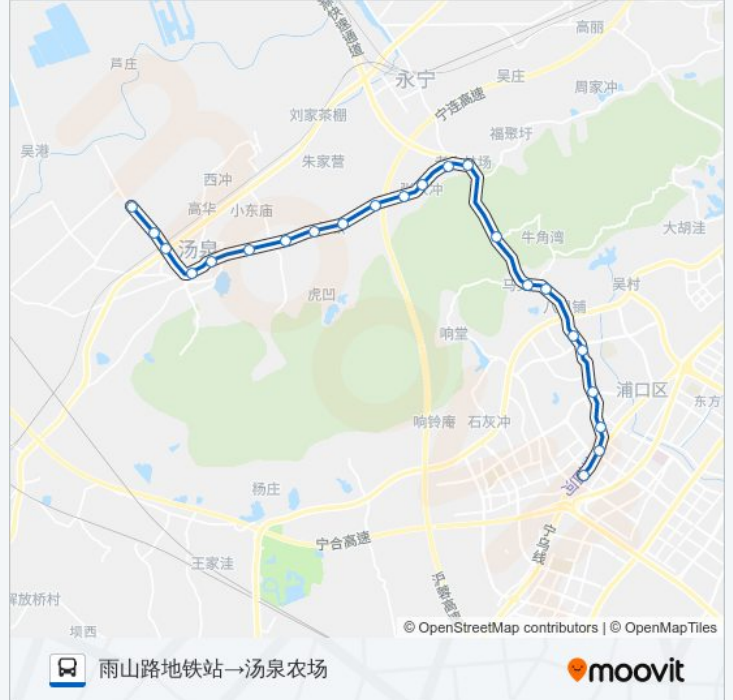

汤泉

汤泉西

三王村

新河村

汤泉农场

你可以在moovitapp.com下载公交607路的PDF时间表和线路图。使用Moovit应用程序查询南京的实时公交、列车时刻表以及公共交通出行指南。

© 2024 Moovit - 保留所有权利