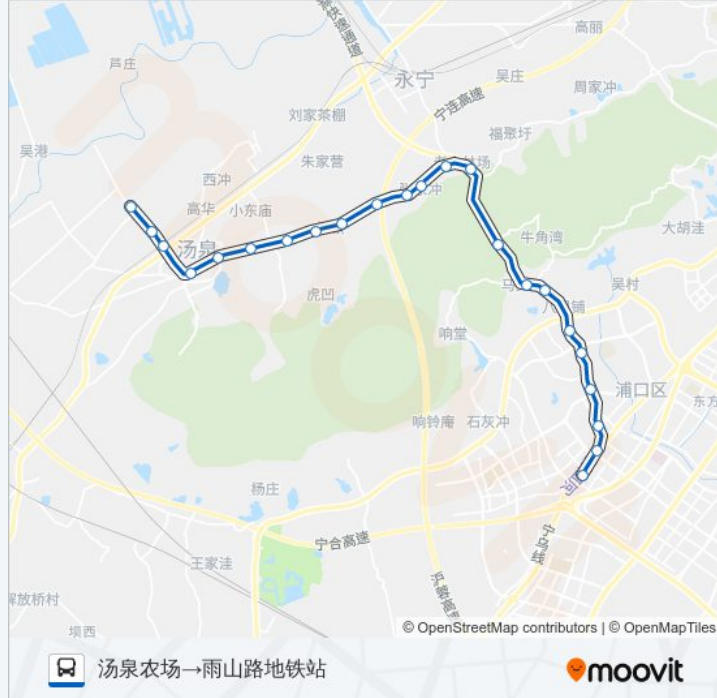

雨山路地铁站

方向: 雨山路地铁站→汤泉农场

23 站

[查看时间表](#)

雨山路地铁站

江浦·西门

雨山文化园

黄山岭路·公园北路

八里

江苏健康学院

七佛寺

八里铺

森林公园

岔路口

老山岔路口西

崔家营

滴水珠

滴水珠西

长贡

百家山

余冲村

江标铁塔厂

公交607路的时间表

往雨山路地铁站→汤泉农场方向的时间表

星期一	06:05 - 18:00
星期二	06:05 - 18:00
星期三	06:05 - 18:00
星期四	06:05 - 18:00
星期五	06:05 - 18:00
星期六	06:05 - 18:00
星期日	06:05 - 18:00

公交607路的信息

方向: 雨山路地铁站→汤泉农场

站点数量: 23

行车时间: 50 分

途经站点: