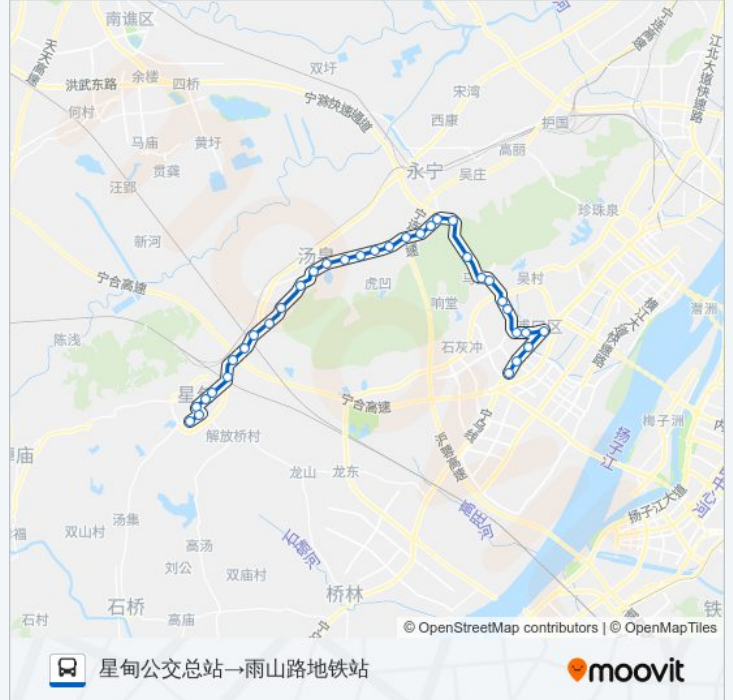

📍 608路

星甸公交总站→雨山路地铁站

下载App

公交608((星甸公交总站→雨山路地铁站))共有2条行车路线。工作日的服务时间为：
(1) 星甸公交总站→雨山路地铁站: 05:30 - 20:30 (2) 雨山路地铁站→星甸公交总站: 05:30 - 21:00
使用Moovit找到公交608路离你最近的站点，以及公交608路下车班的到站时间。

方向: 星甸公交总站→雨山路地铁站

34 站
[查看时间表](#)

- 星甸公交总站
- 丹桂苑
- 星甸街西
- 星甸街
- 大河村
- 杨柳村
- 苗木市场
- 瓦殿村
- 瓦殿果园
- 陈庄
- 大吉度假村
- 凤凰村
- 汤泉西
- 汤泉
- 江标铁塔厂
- 余冲村
- 百家山
- 长贡
- 滴水珠西
- 滴水珠
- 崔家营
- 老山·岔路口西

公交608路的时间表

往星甸公交总站→雨山路地铁站方向的时间表

星期一	05:30 - 20:30
星期二	05:30 - 20:30
星期三	05:30 - 20:30
星期四	05:30 - 20:30
星期五	05:30 - 20:30
星期六	05:30 - 20:30
星期日	05:30 - 20:30

公交608路的信息

方向: 星甸公交总站→雨山路地铁站
站点数量: 34
行车时间: 72 分
途经站点:

老山岔路口
 老山森林公园
 八里铺
 七佛寺
 江苏健康学院
 八里
 公园北路·黄山岭路
 公园北路·公园南路
 江浦客运站南
 江浦市民广场
 江浦·西门
 雨山路地铁站

方向: 雨山路地铁站→星甸公交总站

34 站
[查看时间表](#)

雨山路地铁站
 江浦·西门
 江浦市民广场
 江浦客运站南
 公园北路·公园南路
 公园北路·黄山岭路
 八里
 江苏健康学院
 七佛寺
 八里铺
 森林公园
 老山·岔路口
 老山·岔路口西
 崔家营
 滴水珠
 滴水珠西
 长贡

公交608路的时间表

往雨山路地铁站→星甸公交总站方向的时间表

星期一	05:30 - 21:00
星期二	05:30 - 21:00
星期三	05:30 - 21:00
星期四	05:30 - 21:00
星期五	05:30 - 21:00
星期六	05:30 - 21:00
星期日	05:30 - 21:00

公交608路的信息

方向: 雨山路地铁站→星甸公交总站
 站点数量: 34
 行车时间: 69 分
 途经站点: