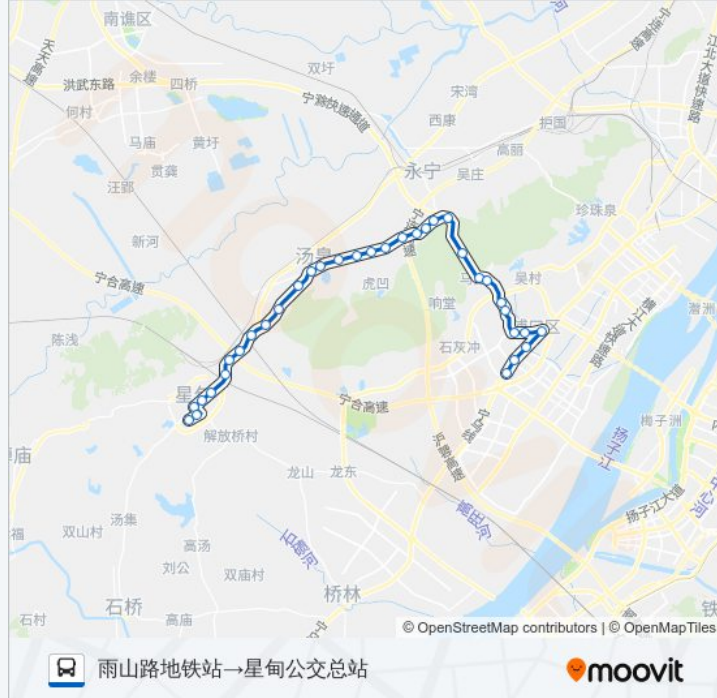

- 星甸公交总站
- 丹桂苑
- 星甸街西
- 星甸街
- 大河村
- 杨柳村
- 苗木市场
- 瓦殿村
- 瓦殿果园
- 陈庄
- 大吉度假村
- 凤凰村
- 汤泉西
- 汤泉
- 江标铁塔厂
- 余冲村
- 百家山
- 长贡
- 滴水珠西
- 滴水珠
- 崔家营
- 老山·岔路口西

公交608路的时间表

往星甸公交总站→雨山路地铁站方向的时间表

星期一	05:30 - 20:30
星期二	05:30 - 20:30
星期三	05:30 - 20:30
星期四	05:30 - 20:30
星期五	05:30 - 20:30
星期六	05:30 - 20:30
星期日	05:30 - 20:30

公交608路的信息

方向: 星甸公交总站→雨山路地铁站
站点数量: 34
行车时间: 72 分
途经站点:

老山岔路口
 老山森林公园
 八里铺
 七佛寺
 江苏健康学院
 八里
 公园北路·黄山岭路
 公园北路·公园南路
 江浦客运站南
 江浦市民广场
 江浦·西门
 雨山路地铁站

方向: 雨山路地铁站→星甸公交总站

34 站
[查看时间表](#)

雨山路地铁站
 江浦·西门
 江浦市民广场
 江浦客运站南
 公园北路·公园南路
 公园北路·黄山岭路
 八里
 江苏健康学院
 七佛寺
 八里铺
 森林公园
 老山·岔路口
 老山·岔路口西
 崔家营
 滴水珠
 滴水珠西
 长贡

公交608路的时间表

往雨山路地铁站→星甸公交总站方向的时间表

星期一	05:30 - 21:00
星期二	05:30 - 21:00
星期三	05:30 - 21:00
星期四	05:30 - 21:00
星期五	05:30 - 21:00
星期六	05:30 - 21:00
星期日	05:30 - 21:00

公交608路的信息

方向: 雨山路地铁站→星甸公交总站
 站点数量: 34
 行车时间: 69 分
 途经站点:

- 百家山
- 余冲村
- 江标铁塔厂
- 汤泉
- 汤泉西
- 凤凰村
- 大吉度假村
- 陈庄
- 瓦殿果园
- 瓦殿村
- 苗木市场
- 杨柳村
- 大河村
- 星甸街
- 星甸街西
- 丹桂苑
- 星甸公交总站

你可以在moovitapp.com下载公交608路的PDF时间表和线路图。使用[Moovit应用程序](#)查询南京的实时公交、列车时刻表以及公共交通出行指南。

[关于Moovit](#) · [MaaS解决方案](#) · [城市列表](#) · [Moovit社区](#)