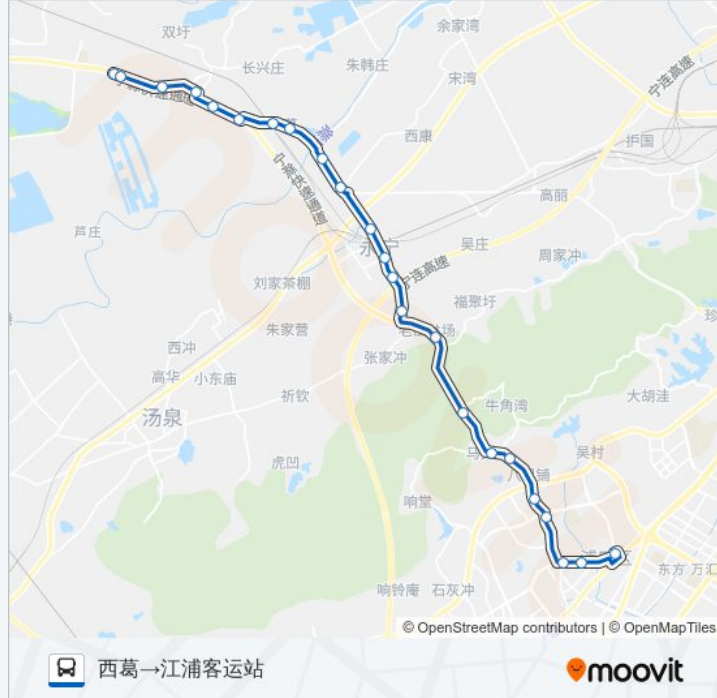

江苏健康学院

八里

公园北路·黄山岭路

公园北路·公园南路

江浦客运站

你可以在moovitapp.com下载公交611路的PDF时间表和线路图。使用Moovit应用程序查询南京的实时公交、列车时刻表以及公共交通出行指南。

© 2024 Moovit - 保留所有权利