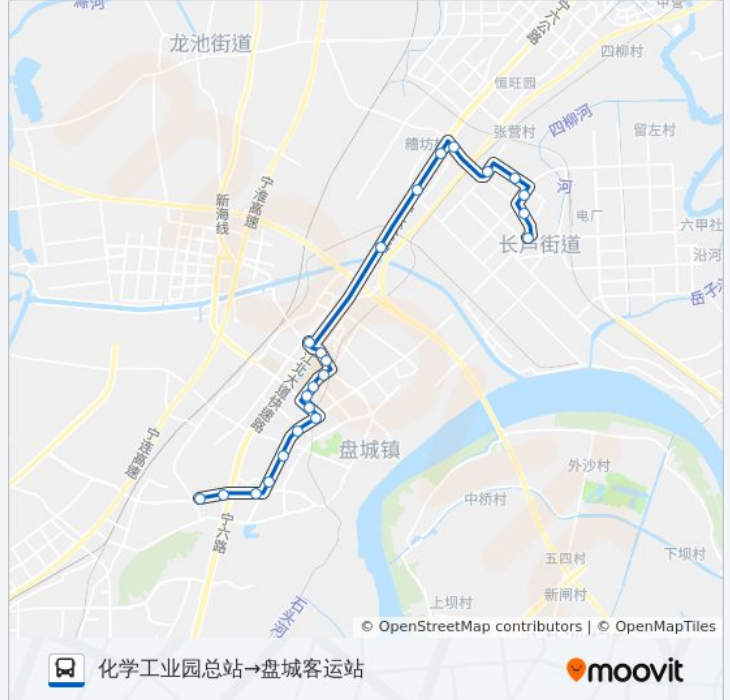

公交614((化学工业园总站→盘城客运站))共有2条行车路线。工作日的服务时间为：
(1) 化学工业园总站→盘城客运站: 05:45 - 20:45 (2) 盘城客运站(东)→化学工业园总站: 05:45 - 20:00
使用Moovit找到公交614路离你最近的站点，以及公交614路下车班的到站时间。

方向: 化学工业园总站→盘城客运站

23 站
[查看时间表](#)

- 化学工业园总站
- 方水路
- 芳烃南路
- 方水东路
- 园区西路
- 化工园管委会
- 方巷
- 常家营
- 雍庄
- 葛塘广场西
- 葛塘广场东
- 南京化院
- 欣乐路北
- 大厂玉桥市场
- 旭升花苑
- 旭升花苑南
- 新华路·园东路
- 邮电大楼
- 新华西路·海棠花园
- 杨庄北村
- 大厂·杨庄东
- 大厂·杨庄西

公交614路的时间表

往化学工业园总站→盘城客运站方向的时间表

星期一	05:45 - 20:45
星期二	05:45 - 20:45
星期三	05:45 - 20:45
星期四	05:45 - 20:45
星期五	05:45 - 20:45
星期六	05:45 - 20:45
星期日	05:45 - 20:45

公交614路的信息

方向: 化学工业园总站→盘城客运站
站点数量: 23
行车时间: 35 分
途经站点:

盘城客运站

方向: 盘城客运站(东)→化学工业园总站

24 站

[查看时间表](#)

- 盘城客运站(东)
- 大厂·杨庄西
- 大厂·杨庄东
- 杨庄北村
- 新华西路海棠花园
- 邮电大楼
- 新华路·园东路
- 旭升花苑南
- 旭升花苑
- 大厂玉桥市场
- 欣乐路北
- 南京化院
- 葛塘广场东
- 葛塘广场
- 宁天城际葛塘站
- 雍庄
- 常家营
- 方巷

公交614路的时间表

往盘城客运站(东)→化学工业园总站方向的时间表

星期一	05:45 - 20:00
星期二	05:45 - 20:00
星期三	05:45 - 20:00
星期四	05:45 - 20:00
星期五	05:45 - 20:00
星期六	05:45 - 20:00
星期日	05:45 - 20:00

公交614路的信息

方向: 盘城客运站(东)→化学工业园总站

站点数量: 24

行车时间: 37 分

途经站点:

化工园管委会

园区西路·方水路