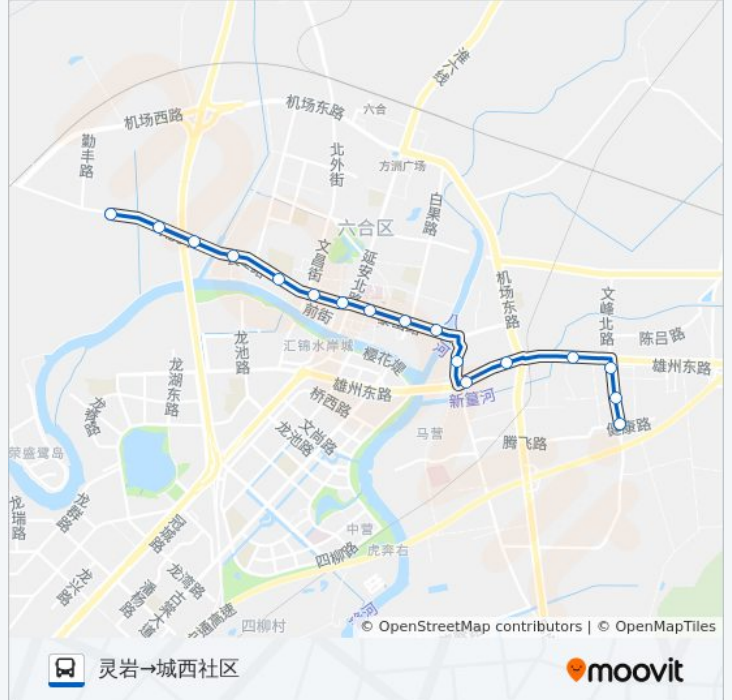

### 公交615路的信息

方向: 城西社区→灵岩社区

站点数量: 17

行车时间: 25分

途经站点:

## 方向: 灵岩→城西社区

17 站

[查看时间表](#)

- 灵岩
- 公吴路
- 振兴路
- 交警大队
- 峨嵋小区
- 马营东
- 富民街
- 星河枫园
- 泰山路·白果路
- 泰山路·专诸巷
- 长江路·延安路
- 长江路·文昌街
- 六合高级中学
- 北苑小区
- 极乐村
- 城西东
- 城西社区

## 公交615路的时间表

往灵岩→城西社区方向的时间表

星期一	06:00 - 19:00
星期二	06:00 - 19:00
星期三	06:00 - 19:00
星期四	06:00 - 19:00
星期五	06:00 - 19:00
星期六	06:00 - 19:00
星期日	06:00 - 19:00

## 公交615路的信息

方向: 灵岩→城西社区

站点数量: 17

行车时间: 24 分

途经站点:

你可以在moovitapp.com下载公交615路的PDF时间表和线路图。使用[Moovit应用程序](#)查询南京的实时公交、列车时刻表以及公共交通出行指南。

[关于Moovit](#) · [MaaS解决方案](#) · [城市列表](#) · [Moovit社区](#)

© 2024 Moovit - 保留所有权利