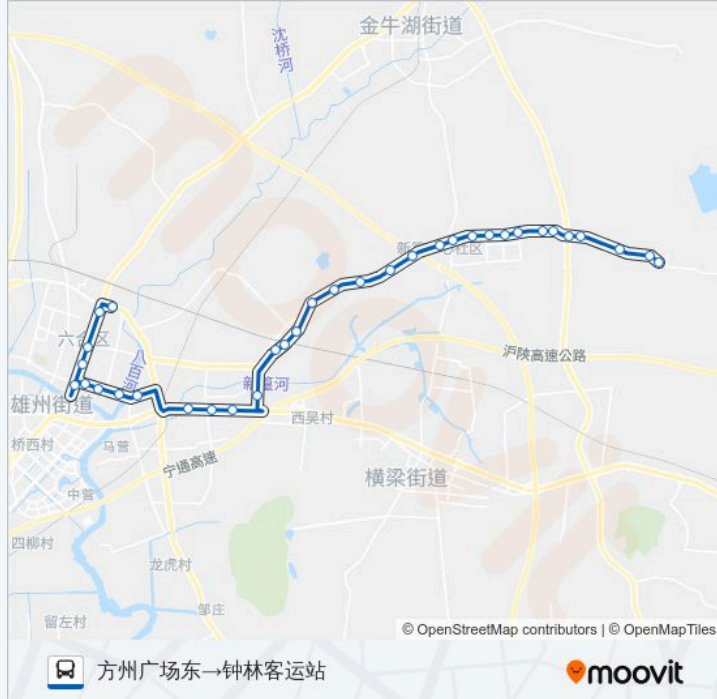

公交617路的时间表

往方州广场东→钟林客运站方向的时间表

星期一	05:30 - 19:40
星期二	05:30 - 19:40
星期三	05:30 - 19:40
星期四	05:30 - 19:40
星期五	05:30 - 19:40
星期六	05:30 - 19:40
星期日	05:30 - 19:40

公交617路的信息

方向: 方州广场东→钟林客运站

站点数量: 34

行车时间: 55 分

途经站点:

银城中学

新篁医院

新篁政府

永宏服装厂

西王

西王桥

前张

木匠周

后庄

长金

新篁敬老院

桥王

钟林客运站

方向: 钟林客运站→方州广场东

35 站

[查看时间表](#)