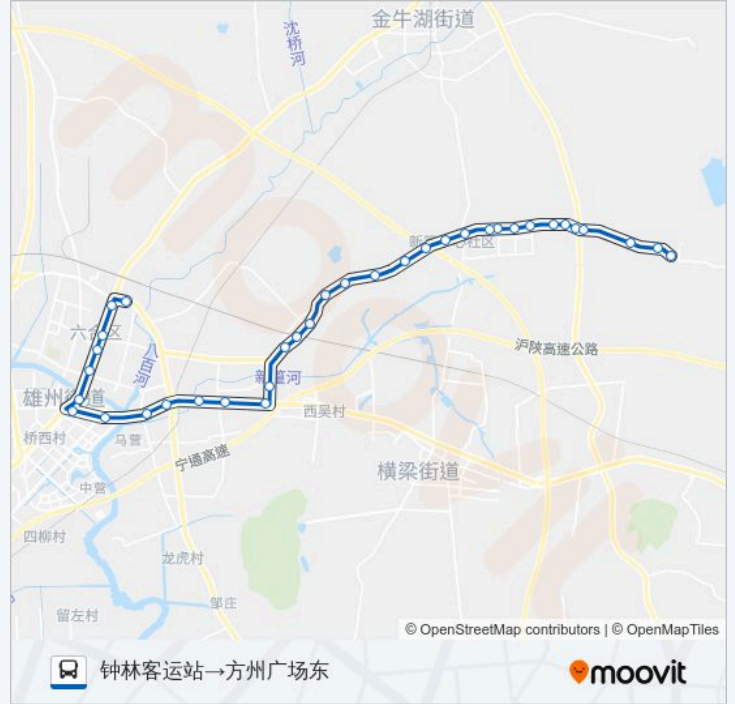

交警大队

峨嵋小区

马营东

六合大桥西

棠城广场东

棠城广场北

金宁广场

凤凰山公园

园林

方州广场

方州广场东

你可以在moovitapp.com下载公交617路的PDF时间表和线路图。使用Moovit应用程序查询南京的实时公交、列车时刻表以及公共交通出行指南。

© 2024 Moovit - 保留所有权利