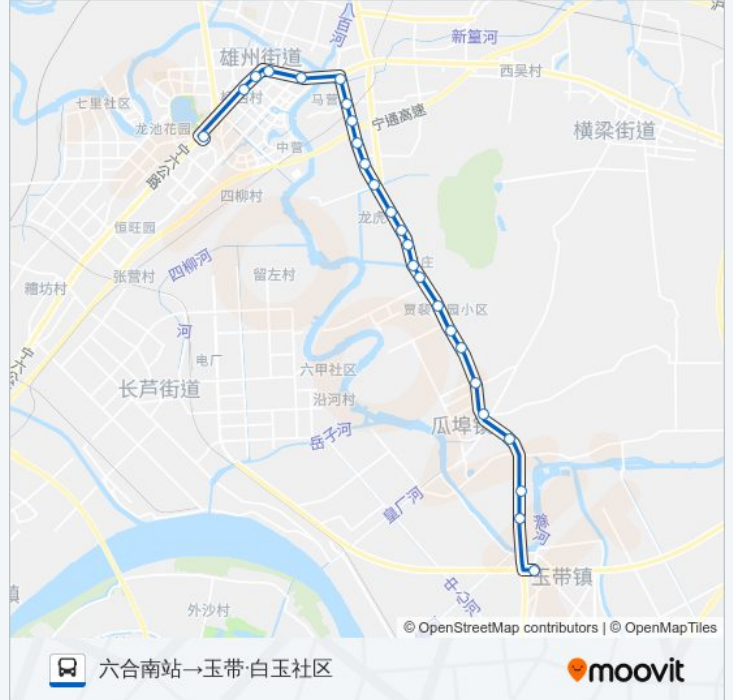

📍 623路

六合南站→玉带·白玉社区

下载App

公交623((六合南站→玉带·白玉社区))共有2条行车路线。工作日的服务时间为：
(1) 六合南站→玉带·白玉社区: 06:00 - 18:00 (2) 玉带·白玉社区→六合南站: 06:40 - 18:40
使用Moovit找到公交623路离你最近的站点，以及公交623路下车班的到站时间。

方向: 六合南站→玉带·白玉社区

25站

[查看时间表](#)

- 六合南站
- 六合大道·龙池路
- 棠城广场南
- 棠城广场东
- 六合大桥西
- 马营南
- 瓜埠路·腾飞路
- 高余村
- 六合二水厂
- 三棵椿
- 骁营
- 龙虎营
- 石庄
- 长塘
- 邹庄
- 砂子沟
- 贾裴
- 大庙
- 瓜埠路·柳庄路
- 台园
- 瓜埠客运站
- 瓜埠地质公园

公交623路的时间表

往六合南站→玉带·白玉社区方向的时间表

星期一	06:00 - 18:00
星期二	06:00 - 18:00
星期三	06:00 - 18:00
星期四	06:00 - 18:00
星期五	06:00 - 18:00
星期六	06:00 - 18:00
星期日	06:00 - 18:00

公交623路的信息

方向: 六合南站→玉带·白玉社区

站点数量: 25

行车时间: 49 分

途经站点:

保江村
高家庄
玉带·白玉社区

方向: 玉带·白玉社区→六合南站

27 站
[查看时间表](#)

- 玉带·白玉社区
- 高家庄
- 保江村
- 瓜埠地质公园
- 瓜埠客运站
- 台园
- 瓜埠路·柳庄路
- 大庙
- 贾裴
- 砂子沟
- 邹庄
- 长塘
- 石庄
- 龙虎营
- 骁营
- 三棵椿
- 六合二水厂
- 高余村

公交623路的时间表

往玉带·白玉社区→六合南站方向的时间表

星期一	06:40 - 18:40
星期二	06:40 - 18:40
星期三	06:40 - 18:40
星期四	06:40 - 18:40
星期五	06:40 - 18:40
星期六	06:40 - 18:40
星期日	06:40 - 18:40

公交623路的信息

方向: 玉带·白玉社区→六合南站

站点数量: 27

行车时间: 51 分

途经站点:

瓜埠路·腾飞路

马营南

六合大桥西