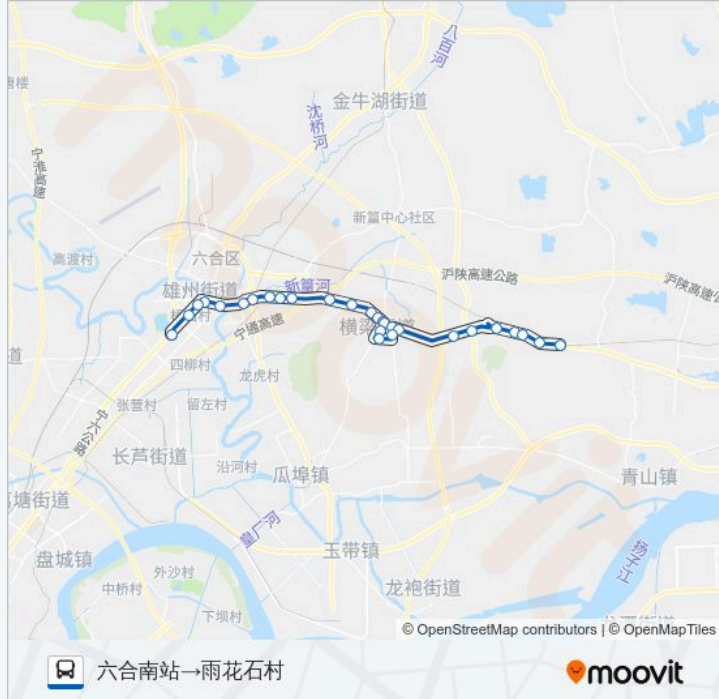

公交627路的时间表

往六合南站→雨花石村方向的时间表

星期一	06:00 - 17:30
星期二	06:00 - 17:30
星期三	06:00 - 17:30
星期四	06:00 - 17:30
星期五	06:00 - 17:30
星期六	06:00 - 17:30
星期日	06:00 - 17:30

公交627路的信息

方向: 六合南站→雨花石村
站点数量: 28
行车时间: 49 分
途经站点:

方山村

太平

黄中

招呼站

傅营北

陈堡桥

雨花石村

方向: 雨花石村→六合南站

21 站

[查看时间表](#)

雨花石村

陈堡桥

傅营北

黄中

太平

方山村

光明