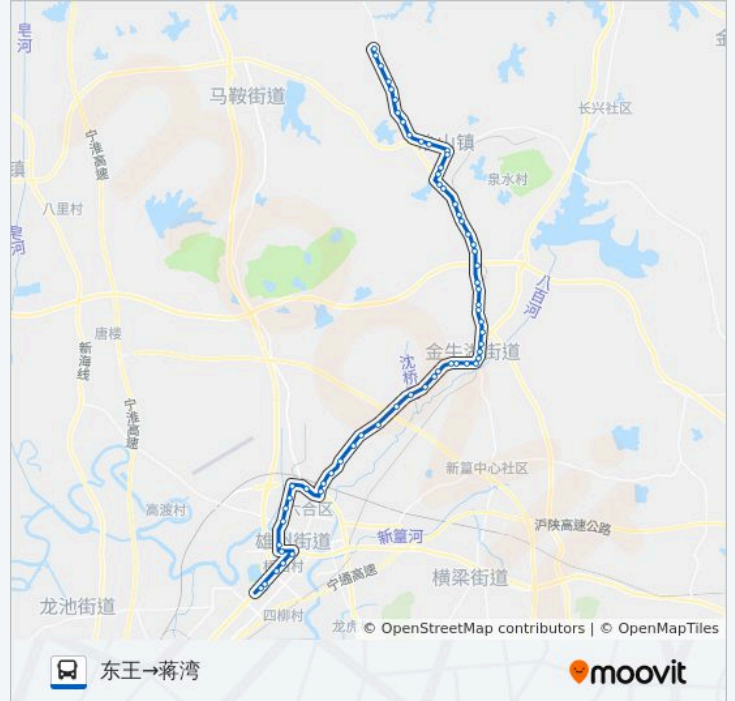

英雄北

刘营

石柱林

英雄南

夏楼朱

金牛湖街道敬老院

巷王北

巷王南

赵秦

青龙农贸市场

金牛湖卫生院

八百大道

金牛湖街道

茉莉花路·长金路

青龙桥

金牛湖经济技术开发区

段庄

长山社区

陆林

新光沈桥

长山

新光

长坝桥

黄赵

马云桥

汪洋

前葛桥南

方州广场北

六合北站

六合城管局

复兴路建设西路

复兴路园林西路