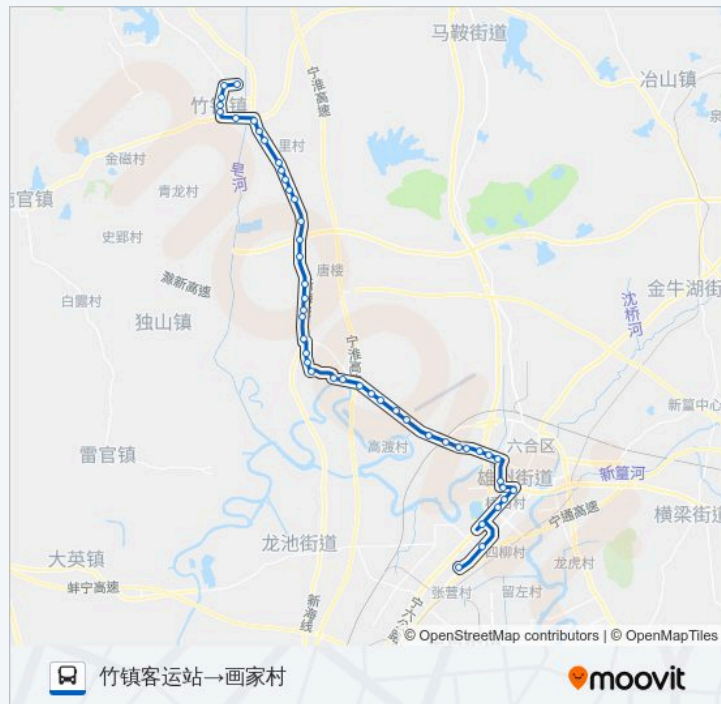

05:30 - 19:00

公交632路的信息

方向: 竹镇客运站→画家村

站点数量: 47

行车时间: 88 分

途经站点:

城西社区

带芯厂