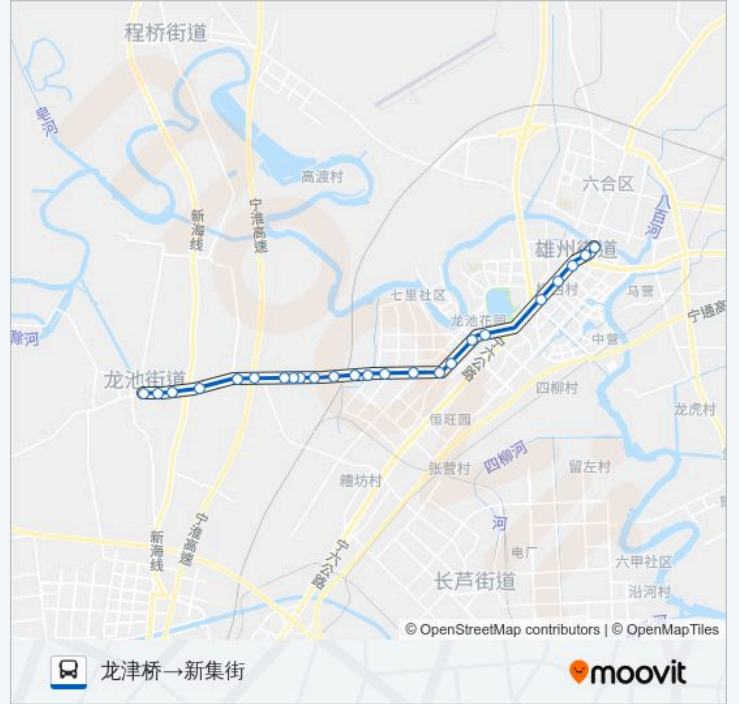

棠城广场北

龙津桥

方向: 龙津桥 → 新集街

24 站

[查看时间表](#)

龙津桥

棠城广场北

棠城广场南

垛石桥

垛石

宣业

陈营

曹庄

刘泗路

楼庄

公交634路的时间表

往龙津桥 → 新集街方向的时间表

星期一	06:00 - 19:00
星期二	06:00 - 19:00
星期三	06:00 - 19:00
星期四	06:00 - 19:00
星期五	06:00 - 19:00
星期六	06:00 - 19:00
星期日	06:00 - 19:00

公交634路的信息

方向: 龙津桥 → 新集街

站点数量: 24

行车时间: 37 分

途经站点:

小吴
叉路阳
陆吴
新集客运站
戴陈
新集街

你可以在moovitapp.com下载公交634路的PDF时间表和线路图。使用Moovit应用程序查询南京的实时公交、列车时刻表以及公共交通出行指南。

© 2024 Moovit - 保留所有权利