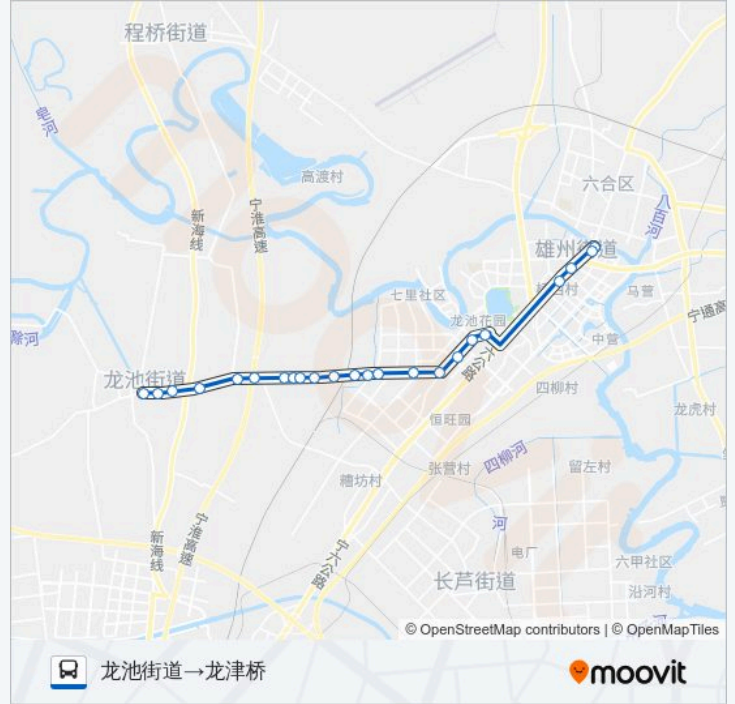

634路

龙池街道→龙津桥

下载App

公交634((龙池街道→龙津桥))共有2条行车路线。工作日的服务时间为：
(1) 龙池街道→龙津桥: 06:00 - 19:00(2) 龙津桥→新集街: 06:00 - 19:00
使用Moovit找到公交634路离你最近的站点，以及公交634路下车车的到站时间。

方向: 龙池街道→龙津桥

23 站

[查看时间表](#)

- 龙池街道
- 戴陈
- 新集客运站
- 陆垸
- 叉路阳
- 小垸
- 楼庄
- 刘泗路
- 曹庄
- 陈营
- 宣业
- 埭石
- 埭石桥
- 刘中
- 张云桥
- 浦六路毛许
- 浦六路开发区
- 龙池花园
- 龙庭世家
- 六合大道·龙池路
- 棠城广场南

公交634路的时间表

往龙池街道→龙津桥方向的时间表

星期一	06:00 - 19:00
星期二	06:00 - 19:00
星期三	06:00 - 19:00
星期四	06:00 - 19:00
星期五	06:00 - 19:00
星期六	06:00 - 19:00
星期日	06:00 - 19:00

公交634路的信息

方向: 龙池街道→龙津桥

站点数量: 23

行车时间: 34 分

途经站点:

棠城广场北

龙津桥

方向: 龙津桥 → 新集街

24 站

[查看时间表](#)

龙津桥

棠城广场北

棠城广场南

往龙津桥 → 新集街方向的时间表

星期一	06:00 - 19:00
星期二	06:00 - 19:00
星期三	06:00 - 19:00
星期四	06:00 - 19:00
星期五	06:00 - 19:00
星期六	06:00 - 19:00
星期日	06:00 - 19:00

公交634路的信息

方向: 龙津桥 → 新集街

站点数量: 24

行车时间: 37 分

途经站点:

小吴
叉路阳
陆吴
新集客运站
戴陈
新集街