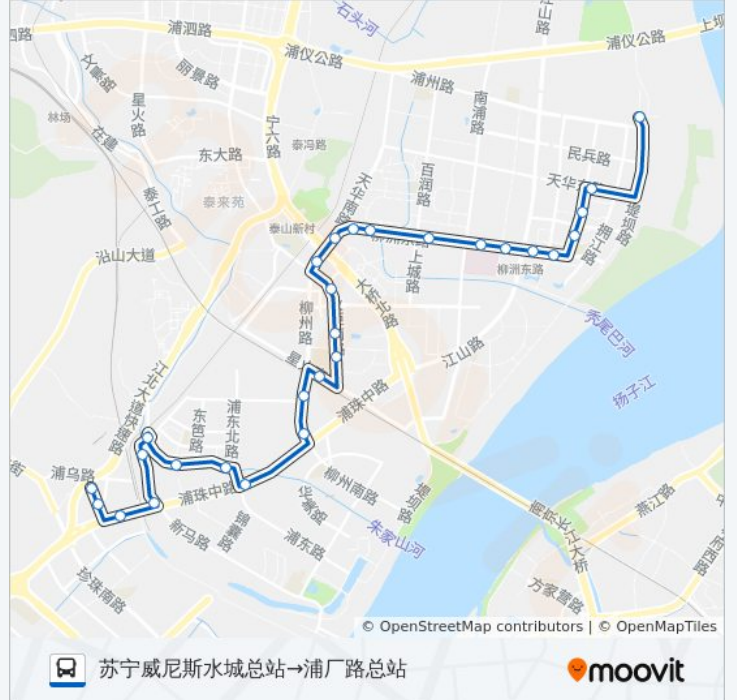

柳洲北路南

浦珠北路·三河桥

新鼎路东

鼎泰家园南门

车站后

车站后南站

浦六路·浦珠北路

浦厂小区

浦厂南苑

浦厂路总站

你可以在moovitapp.com下载公交638路的PDF时间表和线路图。使用[Moovit应用程序](#)查询南京的实时公交、列车时刻表以及公共交通出行指南。

[关于Moovit](#) · [MaaS解决方案](#) · [城市列表](#) · [Moovit社区](#)

© 2024 Moovit - 保留所有权利

查看实时到站时间