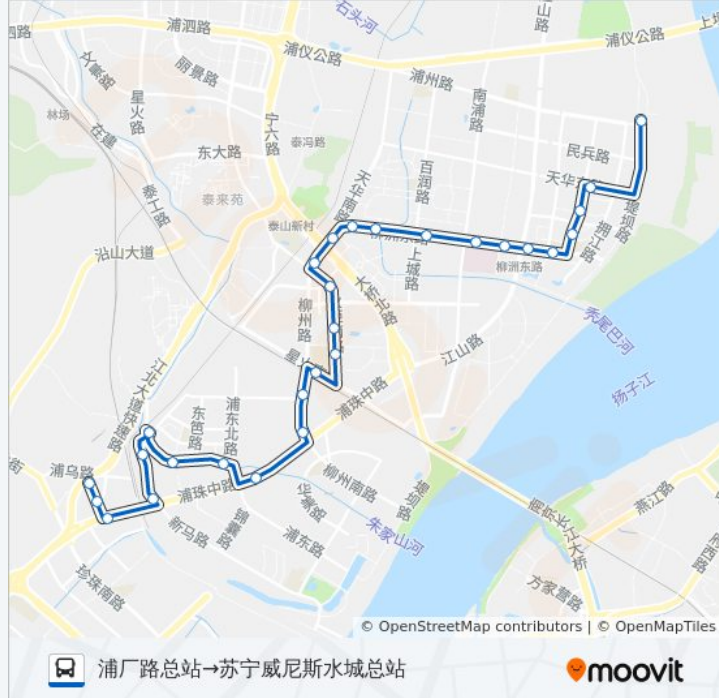

[查看时间表](#)

- 浦厂路总站
- 浦厂南苑
- 浦厂小区
- 浦六路·浦珠北路
- 车站后南
- 新鼎路西
- 鼎泰家园南门
- 新鼎路东
- 浦珠北路·三河桥
- 柳洲北路南
- 小柳工业园
- 柳新路·柳洲北路
- 火炬南路·丽岛路
- 旭日华庭西
- 金城丽景西
- 柳洲北路北
- 天华南路南
- 天润广场
- 柳洲东路西
- 旭日上城
- 柳洲东路·南浦路
- 柳洲东路总站

公交638路的时间表

往浦厂路总站→苏宁威尼斯水城总站方向的时间表

星期一	06:00 - 22:00
星期二	06:00 - 22:00
星期三	06:00 - 22:00
星期四	06:00 - 22:00
星期五	06:00 - 22:00
星期六	06:00 - 22:00
星期日	06:00 - 22:00

公交638路的信息

方向: 浦厂路总站→苏宁威尼斯水城总站

站点数量: 28

行车时间: 34分

途经站点:

柳洲东路总站东

威尼斯水城北门

威尼斯水城五街区东

威尼斯水城十街区西

威尼斯水城十街区北

苏宁威尼斯水城总站

方向: 苏宁威尼斯水城总站→浦厂路总站

28 站

[查看时间表](#)

苏宁威尼斯水城总站

威尼斯水城十街区北

威尼斯水城十街区西

威尼斯水城五街区东

威尼斯水城北门

柳洲东路总站东

柳洲东路总站

柳洲东路南浦路