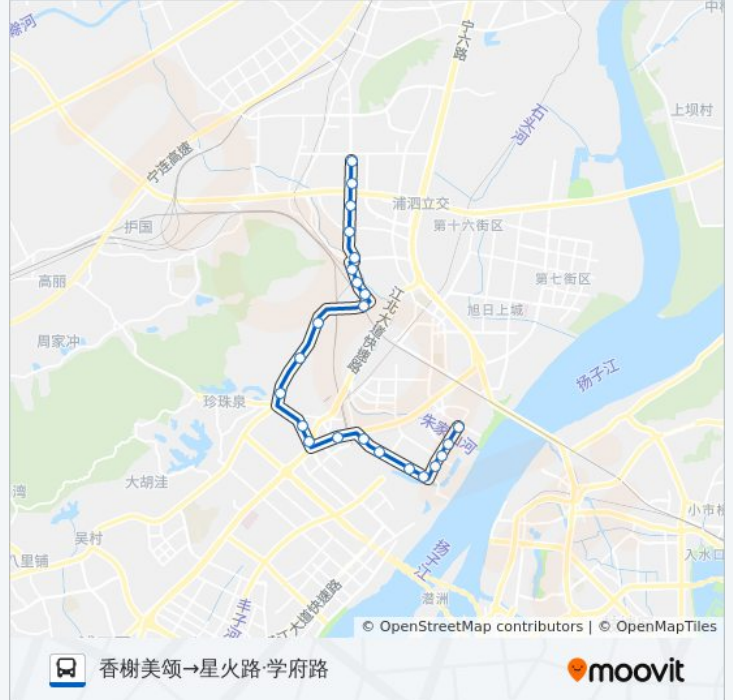

- 星火路·学府路
- 星火路·新科三路
- 星火路·汇文路
- 星火路地铁站
- 星火路·东大路
- 碧泉家园
- 景福家园
- 黄姚村北
- 黄姚村
- 北门村
- 刘家洼
- 沿山大道珠珍街
- 珍珠街·西门
- 明发城市广场北
- 浦厂小区
- 新马路北
- 浦欣家园
- 浦铁一村
- 新马路·浦园路
- 浦口人民医院
- 浦园北路·浦东路
- 香邑美颂

### 公交639路的时间表

往香榭美颂→星火路·学府路方向的时间表

星期一	06:45 - 20:30
星期二	06:45 - 20:30
星期三	06:45 - 20:30
星期四	06:45 - 20:30
星期五	06:45 - 20:30
星期六	06:45 - 20:30
星期日	06:45 - 20:30

### 公交639路的信息

方向: 香榭美颂→星火路·学府路

站点数量: 23

行车时间: 39 分

途经站点:

星火路·东大路

星火路地铁站

星火路·汇文路

星火路·新科三路

星火路·学府路

你可以在moovitapp.com下载公交639路的PDF时间表和线路图。使用Moovit应用程序查询南京的实时公交、列车时刻表以及公共交通出行指南。

© 2024 Moovit - 保留所有权利