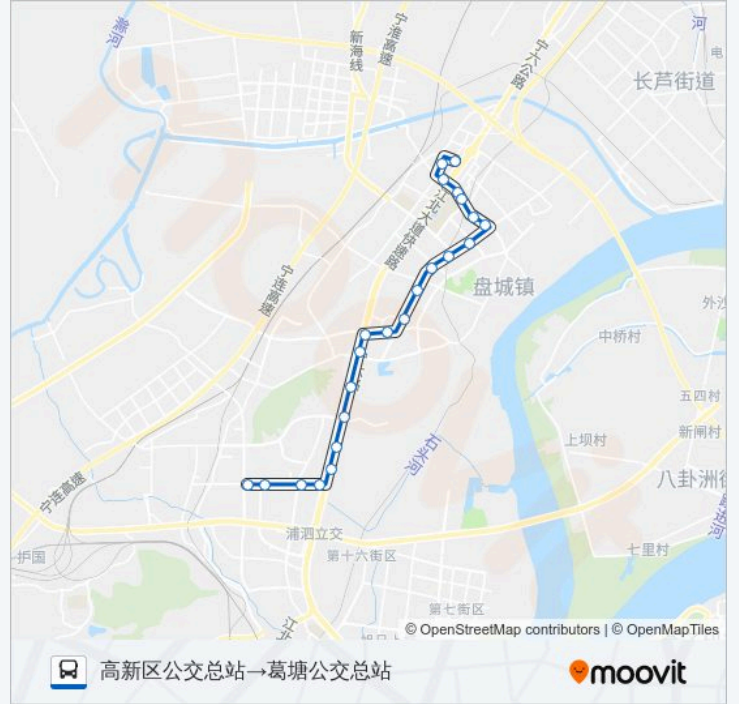

[查看时间表](#)

葛塘公交总站
葛中路北
葛塘广场西
葛塘广场东
南京化院
江北人民医院
十村西
文化馆
新华路·园东路
邮电大楼
新华西路·海棠花园
杨庄北村
大厂·杨庄东
南京信息工程大学
丁解
江北大道·永新路
龙山
宁天城际高新区站
学府路·江北大道
学府路·高新路
学府路·高科八路

公交642路的时间表

往葛塘公交总站→高新区公交总站方向的时间表

星期一	05:30 - 21:10
星期二	05:30 - 21:10
星期三	05:30 - 21:10
星期四	05:30 - 21:10
星期五	05:30 - 21:10
星期六	05:30 - 21:10
星期日	05:30 - 21:10

十村西

江北人民医院

公交642路的时间表

往高新区公交总站→葛塘公交总站方向的时间表

星期一	06:20 - 22:00
星期二	06:20 - 22:00
星期三	06:20 - 22:00
星期四	06:20 - 22:00
星期五	06:20 - 22:00
星期六	06:20 - 22:00
星期日	06:20 - 22:00

公交642路的信息

方向: 高新区公交总站→葛塘公交总站

站点数量: 23

行车时间: 36 分

途经站点:

南京化院

葛塘广场东

葛塘广场西

葛中路北

葛塘公交总站

你可以在moovitapp.com下载公交642路的PDF时间表和线路图。使用Moovit应用程序查询南京的实时公交、列车时刻表以及公共交通出行指南。

© 2024 Moovit - 保留所有权利