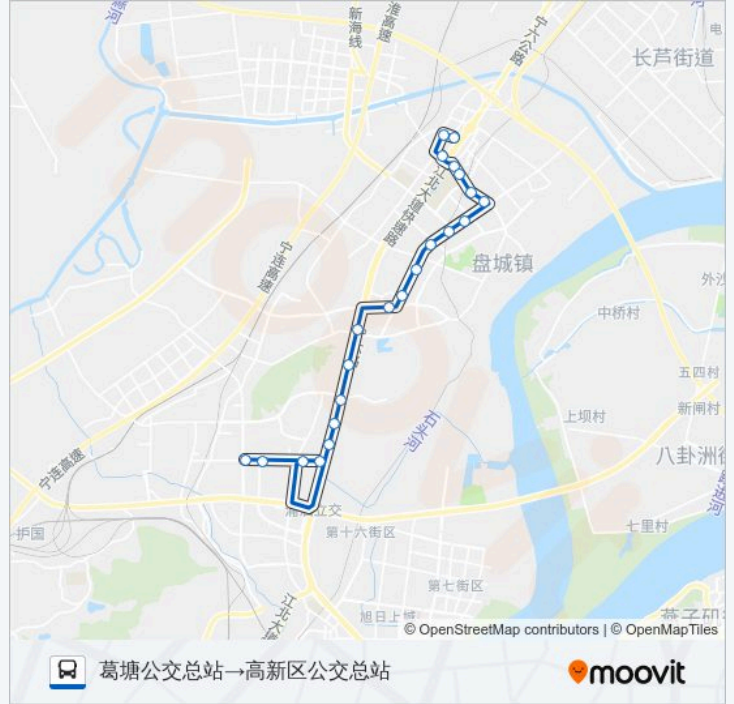

[查看时间表](#)

葛塘公交总站
葛中路北
葛塘广场西
葛塘广场东
南京化院
江北人民医院
十村西
文化馆
新华路·园东路
邮电大楼
新华西路·海棠花园
杨庄北村
大厂·杨庄东
南京信息工程大学
丁解
江北大道·永新路
龙山
宁天城际高新区站
学府路·江北大道
学府路·高新路
学府路·高科八路

公交642路的时间表

往葛塘公交总站→高新区公交总站方向的时间表

星期一	05:30 - 21:10
星期二	05:30 - 21:10
星期三	05:30 - 21:10
星期四	05:30 - 21:10
星期五	05:30 - 21:10
星期六	05:30 - 21:10
星期日	05:30 - 21:10

公交642路的信息

方向: 葛塘公交总站→高新区公交总站

站点数量: 22

行车时间: 35 分

途经站点:

方向: 高新区公交总站→葛塘公交总站

23 站

[查看时间表](#)

高新区公交总站

学府路·高科八路

学府路·高新路

学府路·江北大道

宁天城际高新区站

龙山

江北大道·永新路

丁解

行车时间: 36 分

途经站点:

南京化院

葛塘广场东

葛塘广场西

葛中路北

葛塘公交总站

你可以在moovitapp.com下载公交642路的PDF时间表和线路图。使用Moovit应用程序查询南京的实时公交、列车时刻表以及公共交通出行指南。