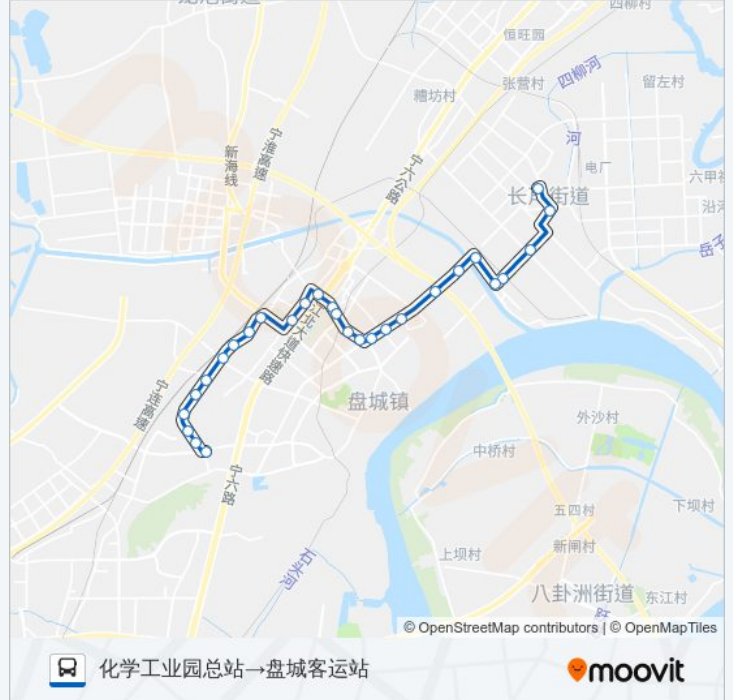

公交644((化学工业园总站→盘城客运站))共有2条行车路线。工作日的服务时间为：
(1) 化学工业园总站→盘城客运站: 06:00 - 21:00 (2) 盘城客运站→化学工业园总站: 06:00 - 21:00
使用Moovit找到公交644路离你最近的站点，以及公交644路下车班的到站时间。

方向: 化学工业园总站→盘城客运站

28 站
[查看时间表](#)

- 化学工业园总站
- 长芦
- 湛水路·乙烯路
- 湛水路·沿河路
- 沿河路·湛水路
- 扬子一号门
- 马汊河
- 和平社区
- 扬子石化公司
- 平顶山公园
- 十村北
- 十村西
- 江北人民医院
- 南京化院
- 葛塘广场东
- 葛塘广场西
- 葛塘农贸市场
- 扬子二中
- 工农小区
- 工农村
- 工农村南
- 仁井

公交644路的时间表

往化学工业园总站→盘城客运站方向的时间表

星期一	06:00 - 21:00
星期二	06:00 - 21:00
星期三	06:00 - 21:00
星期四	06:00 - 21:00
星期五	06:00 - 21:00
星期六	06:00 - 21:00
星期日	06:00 - 21:00

公交644路的信息

方向: 化学工业园总站→盘城客运站
站点数量: 28
行车时间: 42 分
途经站点:

路陶
徐家楼
盘城老街北
盘城老街
盘城街道
盘城客运站

方向: 盘城客运站→化学工业园总站

28 站
[查看时间表](#)

盘城客运站
盘城街道
盘城老街
盘城老街北
徐家楼
路陶
仁井
工农村南
工农村
工农小区
扬子二中
葛塘农贸市场
葛塘广场西
葛塘广场东
南京化院
江北人民医院
十村西
十村北

公交644路的时间表

往盘城客运站→化学工业园总站方向的时间表

星期一	06:00 - 21:00
星期二	06:00 - 21:00
星期三	06:00 - 21:00
星期四	06:00 - 21:00
星期五	06:00 - 21:00
星期六	06:00 - 21:00
星期日	06:00 - 21:00

公交644路的信息

方向: 盘城客运站→化学工业园总站
 站点数量: 28
 行车时间: 43 分
 途经站点:

平顶山公园
扬子石化公司
和平社区
马汊河
扬子一号门
沿河路
湛水路·沿河路
湛水路·乙烯路
长芦
化学工业园总站

你可以在moovitapp.com下载公交644路的PDF时间表和线路图。使用[Moovit应用程序](#)查询南京的实时公交、列车时刻表以及公共交通出行指南。

[关于Moovit](#) · [MaaS解决方案](#) · [城市列表](#) · [Moovit社区](#)