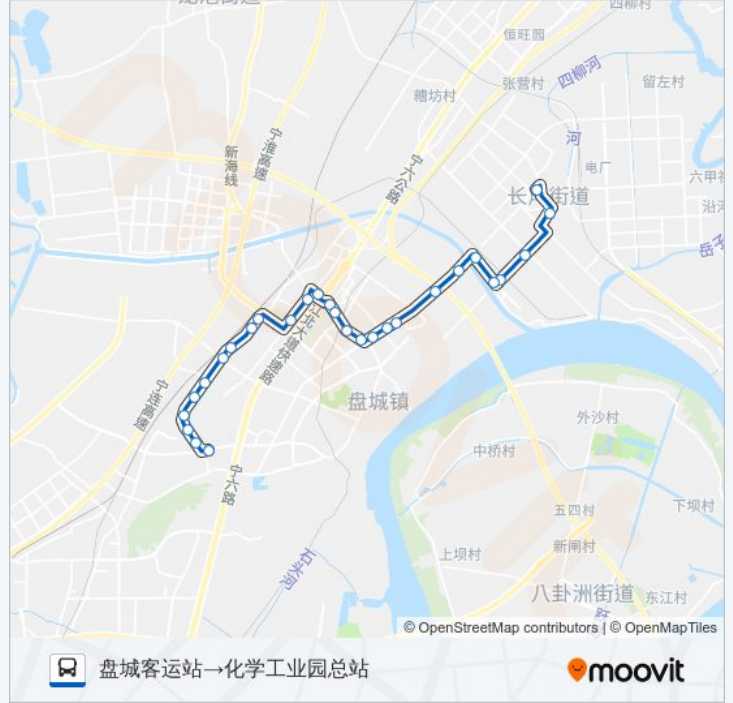

公交644((化学工业园总站→盘城客运站))共有2条行车路线。工作日的服务时间为：
(1) 化学工业园总站→盘城客运站: 06:00 - 21:00 (2) 盘城客运站→化学工业园总站: 06:00 - 21:00
使用Moovit找到公交644路离你最近的站点，以及公交644路下车班的到站时间。

方向: 化学工业园总站→盘城客运站

28 站
[查看时间表](#)

- 化学工业园总站
- 长芦
- 湛水路·乙烯路
- 湛水路·沿河路
- 沿河路·湛水路
- 扬子一号门
- 马汊河
- 和平社区
- 扬子石化公司
- 平顶山公园
- 十村北
- 十村西
- 江北人民医院
- 南京化院
- 葛塘广场东
- 葛塘广场西
- 葛塘农贸市场
- 扬子二中
- 工农小区
- 工农村
- 工农村南
- 仁井

公交644路的时间表

往化学工业园总站→盘城客运站方向的时间表

星期一	06:00 - 21:00
星期二	06:00 - 21:00
星期三	06:00 - 21:00
星期四	06:00 - 21:00
星期五	06:00 - 21:00
星期六	06:00 - 21:00
星期日	06:00 - 21:00

公交644路的信息

方向: 化学工业园总站→盘城客运站
站点数量: 28
行车时间: 42 分
途经站点:

路陶
徐家楼
盘城老街北
盘城老街
盘城街道
盘城客运站

方向: 盘城客运站→化学工业园总站

28 站
[查看时间表](#)

盘城客运站
盘城街道
盘城老街
盘城老街北
徐家楼
路陶
仁井
工农村南
工农村
工农小区
扬子二中
葛塘农贸市场
葛塘广场西
葛塘广场东
南京化院
江北人民医院
十村西
十村北

公交644路的时间表

往盘城客运站→化学工业园总站方向的时间表

星期一	06:00 - 21:00
星期二	06:00 - 21:00
星期三	06:00 - 21:00
星期四	06:00 - 21:00
星期五	06:00 - 21:00
星期六	06:00 - 21:00
星期日	06:00 - 21:00

公交644路的信息

方向: 盘城客运站→化学工业园总站
 站点数量: 28
 行车时间: 43 分
 途经站点:

平顶山公园
扬子石化公司
和平社区
马汊河
扬子一号门
沿河路
湛水路·沿河路
湛水路·乙烯路
长芦
化学工业园总站

你可以在moovitapp.com下载公交644路的PDF时间表和线路图。使用[Moovit应用程序](#)查询南京的实时公交、列车时刻表以及公共交通出行指南。

[关于Moovit](#) · [MaaS解决方案](#) · [城市列表](#) · [Moovit社区](#)