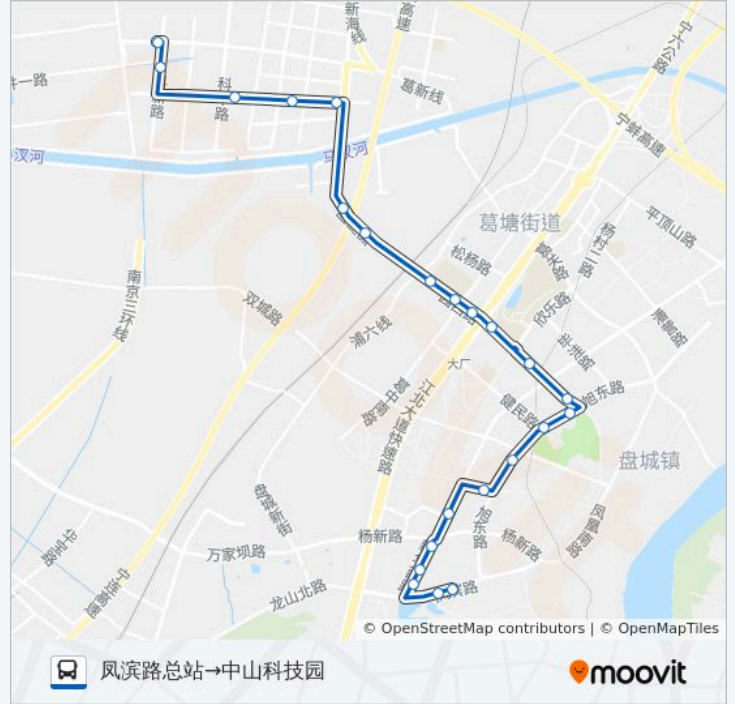

公交649((中山科技园→凤滨路总站))共有2条行车路线。工作日的服务时间为：
(1) 中山科技园→凤滨路总站: 06:00 - 20:00(2) 凤滨路总站→中山科技园: 06:00 - 20:00
使用Moovit找到公交649路离你最近的站点，以及公交649路下车车的到站时间。

方向: 中山科技园→凤滨路总站

23 站

[查看时间表](#)

- 中山科技园
- 科技园管委会南门
- 前程大道·科丰路
- 旺鑫路·天富路
- 旺鑫路·园西路
- 胡庄
- 武庄
- 园西路·浦淮路
- 园西路·葛中南路
- 园西路·江北大道
- 范旭东广场南
- 旭升花苑南
- 新华四村
- 旭东路·园西路
- 旭东路·健民路
- 旭东路·太子山路
- 育英路·旭东路
- 杨庄北村
- 新华西路·杨新路
- 南钢六村
- 盘金华府

旭升花苑南

范旭东广场南

园西路·江北大道

园西路·葛中南路

园西路·浦淮路

武庄

胡庄

公交649路的时间表

往凤滨路总站→中山科技园方向的时间表

星期一	06:00 - 20:00
星期二	06:00 - 20:00
星期三	06:00 - 20:00
星期四	06:00 - 20:00
星期五	06:00 - 20:00
星期六	06:00 - 20:00
星期日	06:00 - 20:00

公交649路的信息

方向: 凤滨路总站→中山科技园

站点数量: 23

行车时间: 33 分

途经站点:

旺鑫路·园西路

旺鑫路·天富路

前程大道·科丰路

科技园管委会南门

中山科技园

你可以在moovitapp.com下载公交649路的PDF时间表和线路图。使用Moovit应用程序查询南京的实时公交、列车时刻表以及公共交通出行指南。

© 2024 Moovit - 保留所有权利