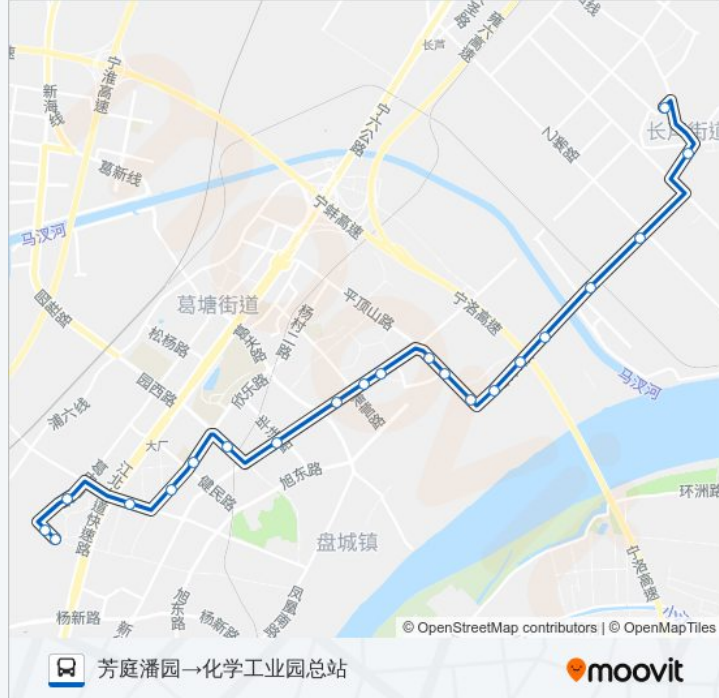

湛水路·乙烯路

长芦

化学工业园总站

你可以在moovitapp.com下载公交652路的PDF时间表和线路图。使用[Moovit应用程序](#)查询南京的实时公交、列车时刻表以及公共交通出行指南。

[关于Moovit](#) · [MaaS解决方案](#) · [城市列表](#) · [Moovit社区](#)

© 2024 Moovit - 保留所有权利

查看实时到站时间