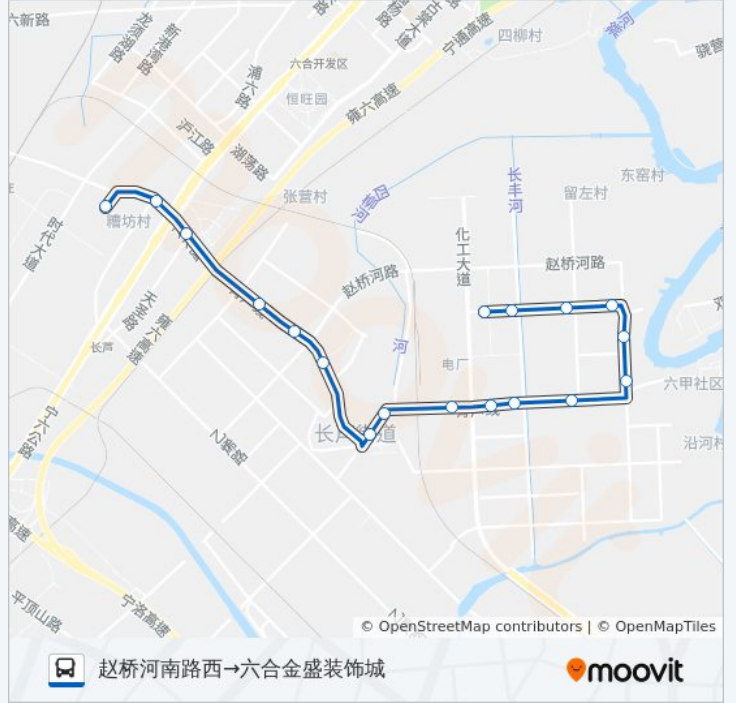

#### 方向: 六合金盛装饰城→赵桥河南路西

18站

[查看时间表](#)

- 六合金盛装饰城
- 六合金盛装饰城三号门
- 化工园管委会
- 方水路·园区西路
- 方水路·白龙路
- 方水路·芳炆南路
- 长丰路·方水路
- 丰华路·金化路
- 丰华路·化工大道
- 山许
- 丰华路·长丰河路
- 丰华路东
- 普葛路南
- 普葛路中
- 普葛路北
- 赵桥河南路东
- 赵桥河南路·长丰河路
- 赵桥河南路西

#### 公交653路的信息

方向: 六合金盛装饰城→赵桥河南路西

站点数量: 18

行车时间: 30分

途经站点:

**方向: 赵桥河南路西→六合金盛装饰城**

18站  
[查看时间表](#)

- 赵桥河南路西
- 赵桥河南路·长丰河路
- 赵桥河南路东
- 普葛路北
- 普葛路中
- 普葛路南
- 丰华路东
- 丰华路·长丰河路
- 山许
- 丰华路·化工大道
- 丰华路·金化路
- 长丰路·方水路
- 方水路·芳烃南路
- 方水路·白龙路
- 方水路·园区西路
- 化工园管委会
- 六合金盛装饰城三号门
- 六合金盛装饰城

**公交653路的时间表**

往赵桥河南路西→六合金盛装饰城方向的时间表

星期一	06:30 - 19:00
星期二	06:30 - 19:00
星期三	06:30 - 19:00
星期四	06:30 - 19:00
星期五	06:30 - 19:00
星期六	06:30 - 19:00
星期日	06:30 - 19:00

**公交653路的信息**

**方向:** 赵桥河南路西→六合金盛装饰城

**站点数量:** 18

**行车时间:** 30分

**途经站点:**

你可以在moovitapp.com下载公交653路的PDF时间表和线路图。使用Moovit应用程序查询南京的实时公交、列车时刻表以及公共交通出行指南。

© 2024 Moovit - 保留所有权利