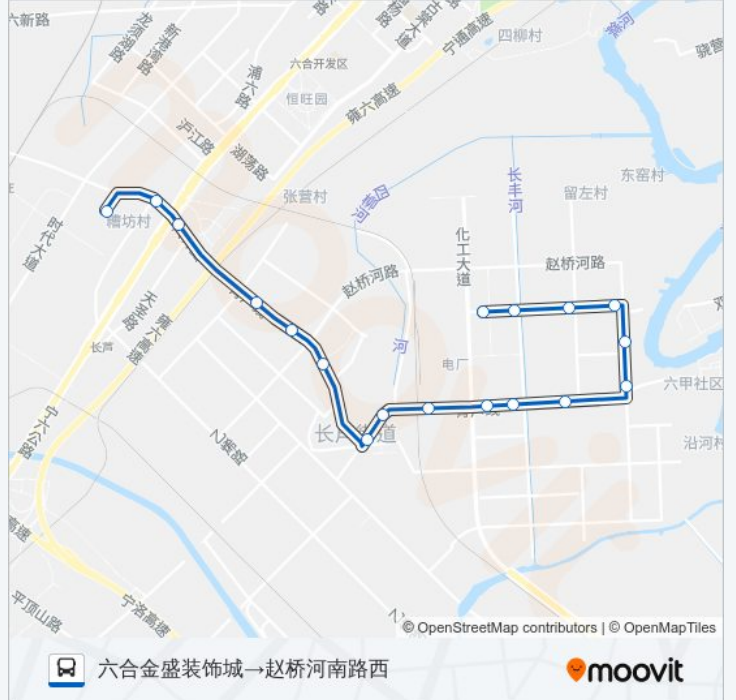

#### 方向: 六合金盛装饰城→赵桥河南路西

18站

[查看时间表](#)

- 六合金盛装饰城
- 六合金盛装饰城三号门
- 化工园管委会
- 方水路·园区西路
- 方水路·白龙路
- 方水路·芳炆南路
- 长丰路·方水路
- 丰华路·金化路
- 丰华路·化工大道
- 山许
- 丰华路·长丰河路
- 丰华路东
- 普葛路南
- 普葛路中
- 普葛路北
- 赵桥河南路东
- 赵桥河南路·长丰河路
- 赵桥河南路西

#### 公交653路的时间表

往六合金盛装饰城→赵桥河南路西方向的时间表

星期一	06:00 - 18:30
星期二	06:00 - 18:30
星期三	06:00 - 18:30
星期四	06:00 - 18:30
星期五	06:00 - 18:30
星期六	06:00 - 18:30
星期日	06:00 - 18:30

#### 公交653路的信息

方向: 六合金盛装饰城→赵桥河南路西

站点数量: 18

行车时间: 30分

途经站点:

**方向: 赵桥河南路西→六合金盛装饰城**

18站  
[查看时间表](#)

- 赵桥河南路西
- 赵桥河南路·长丰河路
- 赵桥河南路东
- 普葛路北
- 普葛路中
- 普葛路南
- 丰华路东
- 丰华路·长丰河路
- 山许
- 丰华路·化工大道
- 丰华路·金化路
- 长丰路·方水路
- 方水路·芳烃南路
- 方水路·白龙路
- 方水路·园区西路
- 化工园管委会
- 六合金盛装饰城三号门
- 六合金盛装饰城

**公交653路的时间表**

往赵桥河南路西→六合金盛装饰城方向的时间表

星期一	06:30 - 19:00
星期二	06:30 - 19:00
星期三	06:30 - 19:00
星期四	06:30 - 19:00
星期五	06:30 - 19:00
星期六	06:30 - 19:00
星期日	06:30 - 19:00

**公交653路的信息**

**方向:** 赵桥河南路西→六合金盛装饰城

**站点数量:** 18