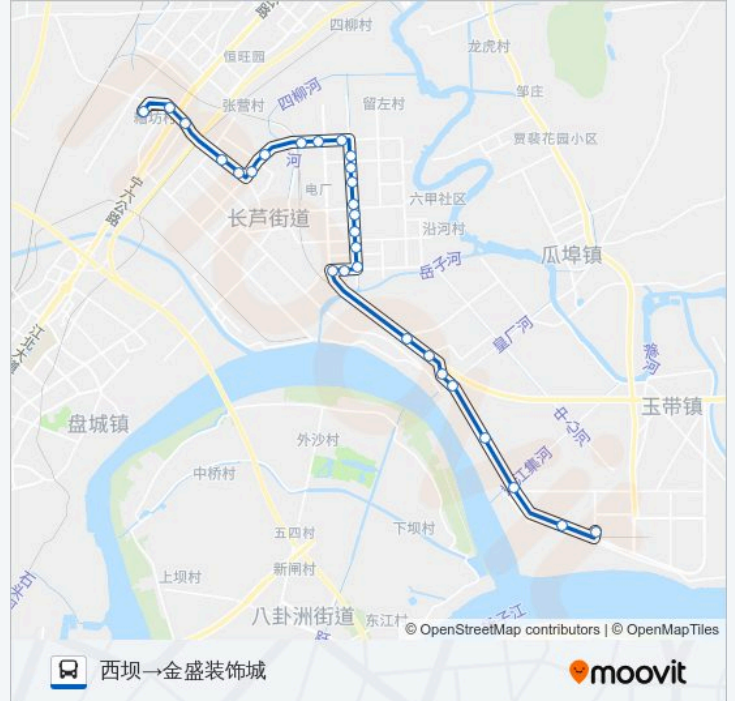

📍 654路

六合金盛装饰城→西坝

下载App

公交654(六合金盛装饰城→西坝)共有2条行车路线。工作日的服务时间为：
(1) 六合金盛装饰城→西坝: 06:00 - 18:00(2) 西坝→金盛装饰城: 07:00 - 19:00
使用Moovit找到公交654路离你最近的站点，以及公交654路下车车的到站时间。

方向: 六合金盛装饰城→西坝

28 站

[查看时间表](#)

六合金盛装饰城
六合金盛装饰城三号门
化工园管委会
方水路·园区西路
方水路·白龙路
芳炆南路·方水路
芳炆南路·方水东路
赵桥河路·撒洪河路
赵桥河路·化工大道
赵桥河路·长丰河西路
长丰河路·赵丰路
长丰河路·赵桥河南路
农药研究所
长丰桥
长丰河路·丰华路
沈营
长丰河路·大纬东路
长丰河路·崇福路
罐区南路·长丰河路
罐区南路·化工大道
江北沿江·岳姜路

公交654路的时间表

往六合金盛装饰城→西坝方向的时间表

星期一	06:00 - 18:00
星期二	06:00 - 18:00
星期三	06:00 - 18:00
星期四	06:00 - 18:00
星期五	06:00 - 18:00
星期六	06:00 - 18:00
星期日	06:00 - 18:00

公交654路的信息

方向: 六合金盛装饰城→西坝

站点数量: 28

行车时间: 48 分

途经站点:

方向: 西坝→金盛装饰城

站点数量: 28

行车时间: 48 分

途经站点:

赵桥河路·长丰河西路

赵桥河路·化工大道

赵桥河路·撒洪河路

芳烃南路·方水东路

芳烃南路·方水路

方水路·白龙路

方水路·园区西路

化工园管委会

六合金盛装饰城三号门

金盛装饰城

你可以在moovitapp.com下载公交654路的PDF时间表和线路图。使用Moovit应用程序查询南京的实时公交、列车时刻表以及公共交通出行指南。

© 2024 Moovit - 保留所有权利