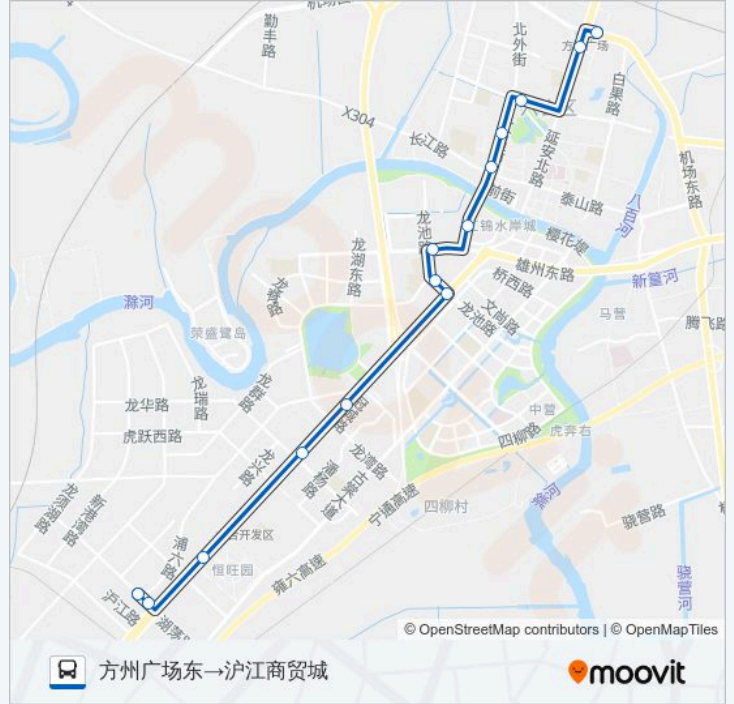

670路

方州广场东→沪江商贸城

下载App

公交670((方州广场东→沪江商贸城))共有2条行车路线。工作日的服务时间为：
(1) 方州广场东→沪江商贸城: 06:00 - 18:00(2) 沪江商贸城→方州广场东: 06:30 - 18:30
使用Moovit找到公交670路离你最近的站点，以及公交670路下车车的到站时间。

方向: 方州广场东→沪江商贸城

14 站

[查看时间表](#)

- 方州广场东
- 方州广场
- 园林西路
- 北大街
- 十字街长江路
- 朝天街
- 雄州西路复兴路
- 钻石华府
- 六合大道·龙池路
- 蒋湾
- 六合开发区
- 毛许
- 槽坊
- 沪江商贸城

公交670路的时间表

往方州广场东→沪江商贸城方向的时间表

星期一	06:00 - 18:00
星期二	06:00 - 18:00
星期三	06:00 - 18:00
星期四	06:00 - 18:00
星期五	06:00 - 18:00
星期六	06:00 - 18:00
星期日	06:00 - 18:00

公交670路的信息

方向: 方州广场东→沪江商贸城

站点数量: 14

行车时间: 26 分

途经站点:

方向: 沪江商贸城→方州广场东

16 站
[查看时间表](#)

- 沪江商贸城
- 槽坊
- 毛许
- 六合开发区
- 蒋湾
- 六合大道·宁连公路
- 六合大道·龙池路
- 钻石华府
- 雄州西路复兴路
- 朝天街
- 十字街长江路
- 北大街
- 园林西路延安路
- 园林
- 方州广场
- 方州广场东

公交670路的时间表

往沪江商贸城→方州广场东方向的时间表

星期一	06:30 - 18:30
星期二	06:30 - 18:30
星期三	06:30 - 18:30
星期四	06:30 - 18:30
星期五	06:30 - 18:30
星期六	06:30 - 18:30
星期日	06:30 - 18:30

公交670路的信息

方向: 沪江商贸城→方州广场东

站点数量: 16

行车时间: 27 分

途经站点:

你可以在moovitapp.com下载公交670路的PDF时间表和线路图。使用Moovit应用程序查询南京的实时公交、列车时刻表以及公共交通出行指南。

© 2024 Moovit - 保留所有权利