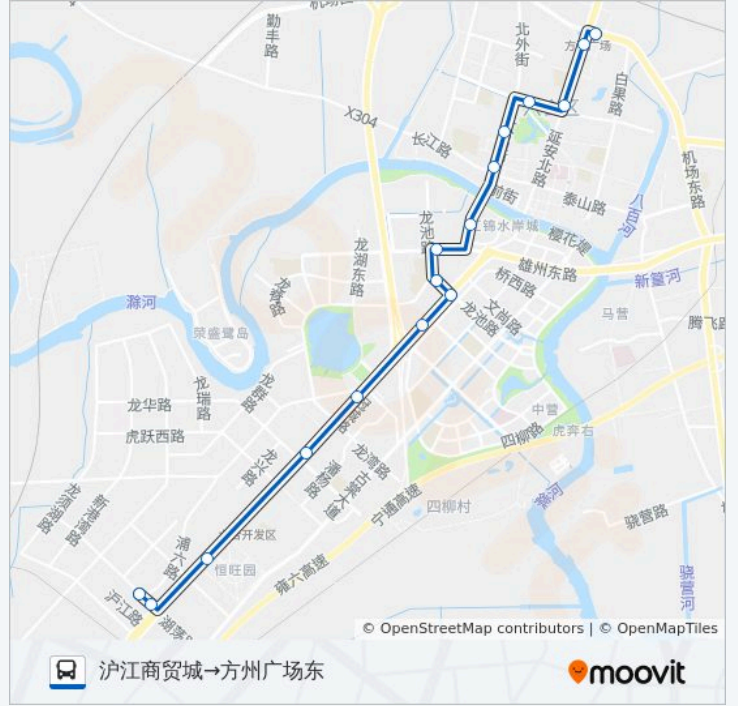

670路

方州广场东→沪江商贸城

下载App

公交670((方州广场东→沪江商贸城))共有2条行车路线。工作日的服务时间为：
(1) 方州广场东→沪江商贸城: 06:00 - 18:00(2) 沪江商贸城→方州广场东: 06:30 - 18:30
使用Moovit找到公交670路离你最近的站点，以及公交670路下车车的到站时间。

方向: 方州广场东→沪江商贸城

14 站

[查看时间表](#)

- 方州广场东
- 方州广场
- 园林西路
- 北大街
- 十字街长江路
- 朝天街
- 雄州西路复兴路
- 钻石华府
- 六合大道·龙池路
- 蒋湾
- 六合开发区
- 毛许
- 槽坊
- 沪江商贸城

公交670路的时间表

往方州广场东→沪江商贸城方向的时间表

星期一	06:00 - 18:00
星期二	06:00 - 18:00
星期三	06:00 - 18:00
星期四	06:00 - 18:00
星期五	06:00 - 18:00
星期六	06:00 - 18:00
星期日	06:00 - 18:00

公交670路的信息

方向: 方州广场东→沪江商贸城

站点数量: 14

行车时间: 26 分

途经站点:

方向: 沪江商贸城→方州广场东

16 站
[查看时间表](#)

- 沪江商贸城
- 槽坊
- 毛许
- 六合开发区
- 蒋湾
- 六合大道·宁连公路
- 六合大道·龙池路
- 钻石华府
- 雄州西路复兴路
- 朝天街
- 十字街长江路
- 北大街
- 园林西路延安路
- 园林
- 方州广场
- 方州广场东

公交670路的时间表

往沪江商贸城→方州广场东方向的时间表

星期一	06:30 - 18:30
星期二	06:30 - 18:30
星期三	06:30 - 18:30
星期四	06:30 - 18:30
星期五	06:30 - 18:30
星期六	06:30 - 18:30
星期日	06:30 - 18:30

公交670路的信息

方向: 沪江商贸城→方州广场东

站点数量: 16

行车时间: 27 分

途经站点:

你可以在moovitapp.com下载公交670路的PDF时间表和线路图。使用Moovit应用程序查询南京的实时公交、列车时刻表以及公共交通出行指南。

© 2024 Moovit - 保留所有权利