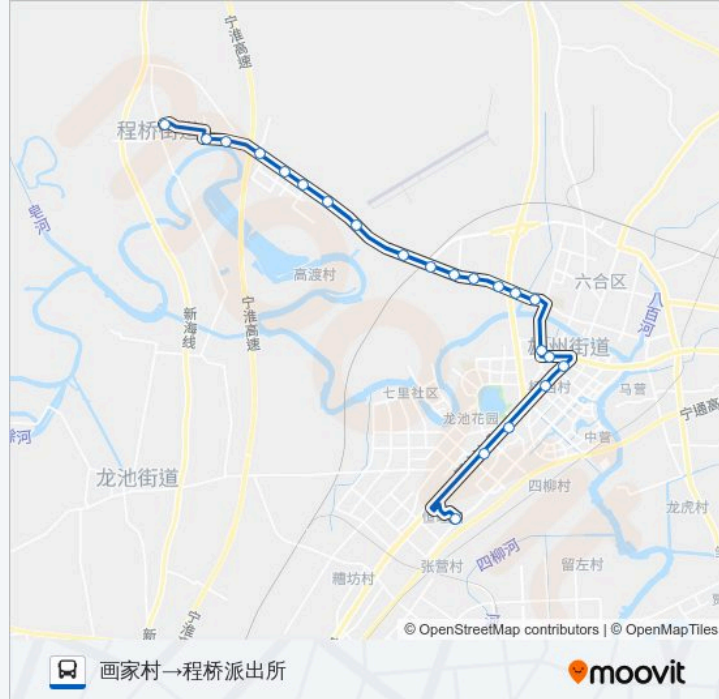

## 📍 678路

画家村→程桥派出所

下载App

公交678((画家村→程桥派出所))共有2条行车路线。工作日的服务时间为：  
(1) 画家村→程桥派出所: 06:00 - 18:00(2) 程桥派出所→画家村: 06:50 - 18:50  
使用Moovit找到公交678路离你最近的站点，以及公交678路下车车的到站时间。

方向: 画家村→程桥派出所

22 站

[查看时间表](#)

画家村  
六合开发区  
六合南站  
六合大道·龙池路  
棠城广场南  
雄州西路·龙池路  
文博家园西  
北苑小区  
极乐村  
城西东  
城西社区  
城西中学  
陈营  
刘陆  
郭营  
黄木桥  
黄木桥西  
三月桥  
羊山  
奥威服装厂  
程桥中学

### 公交678路的信息

方向: 画家村→程桥派出所

站点数量: 22

行车时间: 44 分

途经站点:

### 方向: 程桥派出所→画家村

22 站

[查看时间表](#)

程桥派出所

程桥高级中学

奥威服装厂

羊山

三月桥

### 公交678路的信息

方向: 程桥派出所→画家村

站点数量: 22

行车时间: 42 分

途经站点:

六合大道·龙池路

六合大道·宁连公路

蒋湾