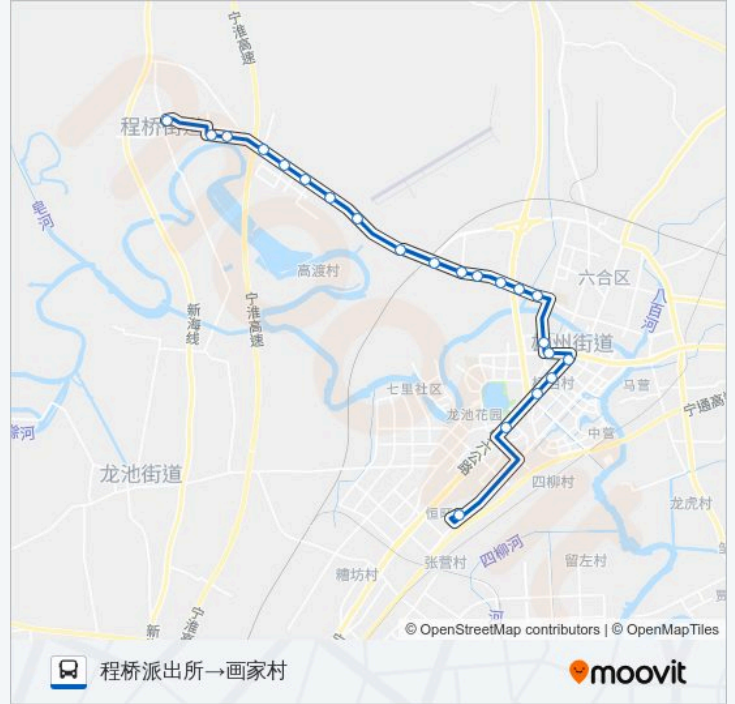

## 📍 678路

画家村→程桥派出所

下载App

公交678((画家村→程桥派出所))共有2条行车路线。工作日的服务时间为：  
(1) 画家村→程桥派出所: 06:00 - 18:00(2) 程桥派出所→画家村: 06:50 - 18:50  
使用Moovit找到公交678路离你最近的站点，以及公交678路下车车的到站时间。

方向: 画家村→程桥派出所

22 站

[查看时间表](#)

画家村  
六合开发区  
六合南站  
六合大道·龙池路  
棠城广场南  
雄州西路·龙池路  
文博家园西  
北苑小区  
极乐村  
城西东  
城西社区  
城西中学  
陈营  
刘陆  
郭营  
黄木桥  
黄木桥西  
三月桥  
羊山  
奥威服装厂  
程桥中学

### 公交678路的时间表

往程桥派出所→画家村方向的时间表

|     |               |
|-----|---------------|
| 星期一 | 06:50 - 18:50 |
| 星期二 | 06:50 - 18:50 |
| 星期三 | 06:50 - 18:50 |
| 星期四 | 06:50 - 18:50 |
| 星期五 | 06:50 - 18:50 |
| 星期六 | 06:50 - 18:50 |
| 星期日 | 06:50 - 18:50 |

### 公交678路的信息

方向: 程桥派出所→画家村

站点数量: 22

行车时间: 42 分

途经站点:

六合大道·龙池路

六合大道·宁连公路

蒋湾

画家村

你可以在moovitapp.com下载公交678路的PDF时间表和线路图。使用Moovit应用程序查询南京的实时公交、列车时刻表以及公共交通出行指南。

© 2024 Moovit - 保留所有权利