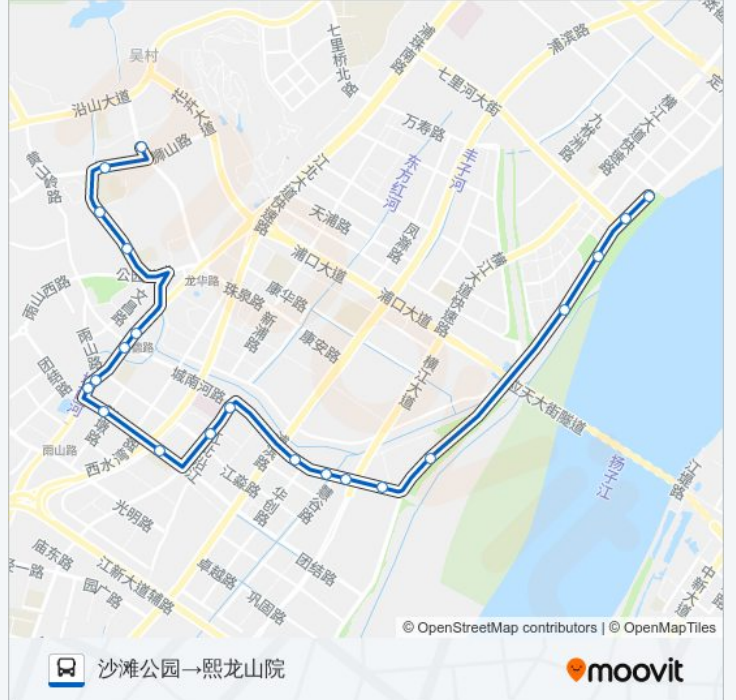

682路

沙滩公园→熙龙山院

下载App

公交682((沙滩公园→熙龙山院))共有2条行车路线。工作日的服务时间为：
(1) 沙滩公园→熙龙山院: 07:00 - 18:40(2) 熙龙山院→沙滩公园: 06:20 - 18:00
使用Moovit找到公交682路离你最近的站点，以及公交682路下车车的到站时间。

方向: 沙滩公园→熙龙山院

21 站

[查看时间表](#)

沙滩公园
青奥滨江公园
观江台
桥头公园
滨水广场
青奥公园
青奥公园南
城南河南
城南河北
浦口区中心医院
滨江和园
团结路·浦云路
团结路
江浦·西门
西门桥
文德西路
江浦市民广场
象山路南
象山路
象山路·狮山路
熙龙山院

公交682路的时间表

往沙滩公园→熙龙山院方向的时间表

星期一	07:00 - 18:40
星期二	07:00 - 18:40
星期三	07:00 - 18:40
星期四	07:00 - 18:40
星期五	07:00 - 18:40
星期六	07:00 - 18:40
星期日	07:00 - 18:40

公交682路的信息

方向: 沙滩公园→熙龙山院

站点数量: 21

行车时间: 33 分

途经站点:

方向: 熙龙山院→沙滩公园

21 站

[查看时间表](#)

- 熙龙山院
- 象山路·狮山路
- 象山路
- 象山路南
- 江浦市民广场
- 文德西路
- 西门桥
- 江浦·西门
- 团结路
- 团结路·浦云路
- 滨江和园
- 浦口区中心医院
- 城南河北
- 城南河南
- 青奥公园南
- 青奥公园
- 滨水广场
- 桥头公园

公交682路的时间表

往熙龙山院→沙滩公园方向的时间表

星期一	06:20 - 18:00
星期二	06:20 - 18:00
星期三	06:20 - 18:00
星期四	06:20 - 18:00
星期五	06:20 - 18:00
星期六	06:20 - 18:00
星期日	06:20 - 18:00

公交682路的信息

方向: 熙龙山院→沙滩公园

站点数量: 21

行车时间: 34 分

途经站点:

观江台

青奥滨江公园

沙滩公园