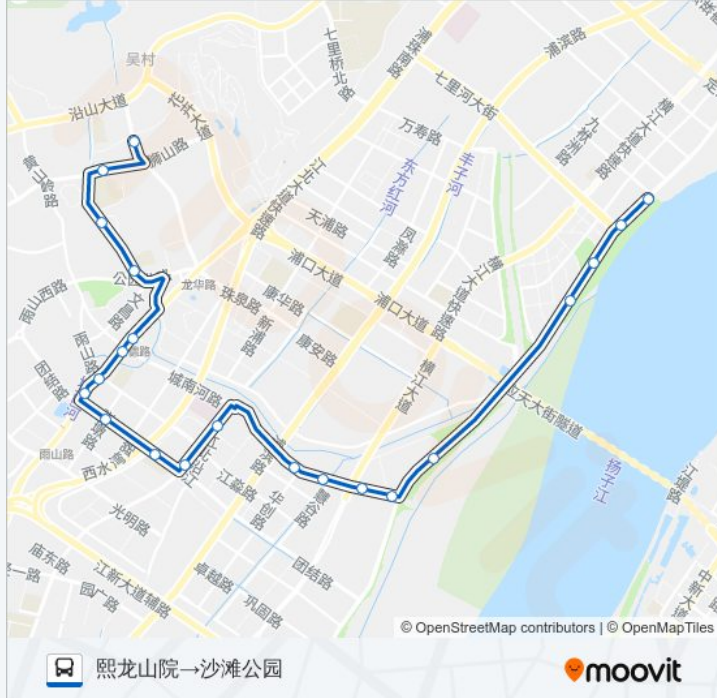

公交682路的时间表

往沙滩公园→熙龙山院方向的时间表

星期一	07:00 - 18:40
星期二	07:00 - 18:40
星期三	07:00 - 18:40
星期四	07:00 - 18:40
星期五	07:00 - 18:40
星期六	07:00 - 18:40
星期日	07:00 - 18:40

公交682路的信息

方向: 沙滩公园→熙龙山院

站点数量: 21

行车时间: 33 分

途经站点:

方向: 熙龙山院→沙滩公园

21 站

[查看时间表](#)

- 熙龙山院
- 象山路·狮山路
- 象山路
- 象山路南
- 江浦市民广场
- 文德西路
- 西门桥
- 江浦·西门
- 团结路
- 团结路·浦云路
- 滨江和园
- 浦口区中心医院
- 城南河北
- 城南河南
- 青奥公园南
- 青奥公园
- 滨水广场
- 桥头公园

公交682路的时间表

往熙龙山院→沙滩公园方向的时间表

星期一	06:20 - 18:00
星期二	06:20 - 18:00
星期三	06:20 - 18:00
星期四	06:20 - 18:00
星期五	06:20 - 18:00
星期六	06:20 - 18:00
星期日	06:20 - 18:00

公交682路的信息

方向: 熙龙山院→沙滩公园

站点数量: 21

行车时间: 34 分

途经站点:

观江台

青奥滨江公园

沙滩公园

你可以在moovitapp.com下载公交682路的PDF时间表和线路图。使用Moovit应用程序查询南京的实时公交、列车时刻表以及公共交通出行指南。

© 2024 Moovit - 保留所有权利