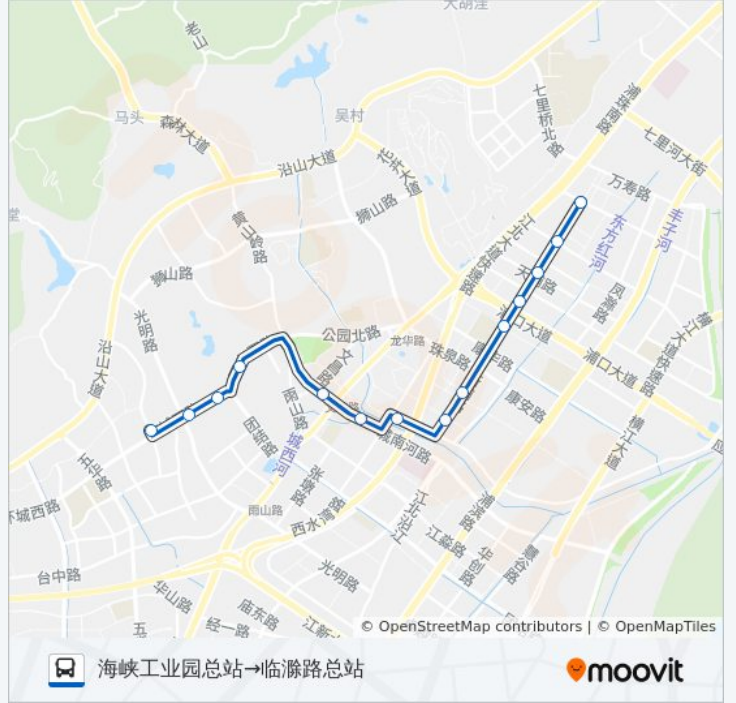

公交683路的信息

方向: 临滁路总站→海峡工业园总站

站点数量: 13

行车时间: 22 分

途经站点:

方向: 海峡工业园总站→临滁路总站

14 站

[查看时间表](#)

- 海峡工业园总站
- 环城西路光明路
- 环城西路东
- 审计学院
- 金玉宾馆
- 南门桥
- 河滨路·彩虹桥
- 城南新村西
- 城南新村
- 新浦路总部大厦
- 新浦路浦口大道
- 新浦路天浦路
- 新浦路兴隆路
- 临滁路总站

公交683路的时间表

往海峡工业园总站→临滁路总站方向的时间表

星期一	06:00 - 18:00
星期二	06:00 - 18:00
星期三	06:00 - 18:00
星期四	06:00 - 18:00
星期五	06:00 - 18:00
星期六	06:00 - 18:00
星期日	06:00 - 18:00

公交683路的信息

方向: 海峡工业园总站→临滁路总站

站点数量: 14

行车时间: 22 分

途经站点:

你可以在moovitapp.com下载公交683路的PDF时间表和线路图。使用[Moovit应用程序](#)查询南京的实时公交、列车时刻表以及公共交通出行指南。

[关于Moovit](#) · [MaaS解决方案](#) · [城市列表](#) · [Moovit社区](#)

© 2024 Moovit - 保留所有权利

查看实时到站时间