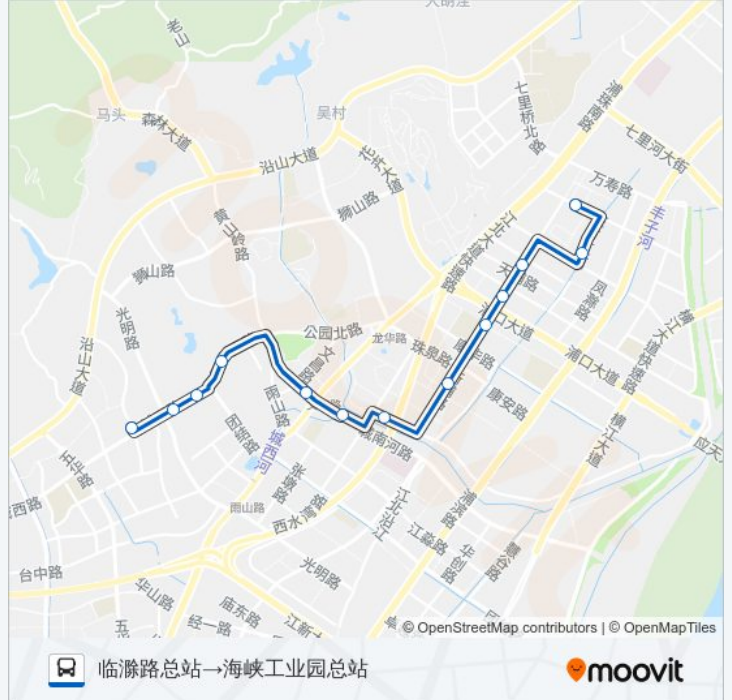

- 临滁路总站
- 迎江路兴隆路
- 新浦路天浦路
- 新浦路浦口大道
- 新浦路·总部大道
- 城南小区
- 河滨路彩虹桥
- 南门桥
- 金玉宾馆
- 审计学院
- 环城西路东
- 环城西路光明路
- 海峡工业园总站

公交683路的时间表

往临滁路总站→海峡工业园总站方向的时间表

星期一	06:45 - 18:40
星期二	06:45 - 18:40
星期三	06:45 - 18:40
星期四	06:45 - 18:40
星期五	06:45 - 18:40
星期六	06:45 - 18:40
星期日	06:45 - 18:40

公交683路的信息

方向: 临滁路总站→海峡工业园总站

站点数量: 13

行车时间: 22 分

途经站点:

方向: 海峡工业园总站→临滁路总站

14 站

[查看时间表](#)

- 海峡工业园总站
- 环城西路光明路
- 环城西路东
- 审计学院
- 金玉宾馆
- 南门桥
- 河滨路·彩虹桥
- 城南新村西
- 城南新村
- 新浦路总部大厦
- 新浦路浦口大道
- 新浦路天浦路
- 新浦路兴隆路
- 临滁路总站

公交683路的时间表

往海峡工业园总站→临滁路总站方向的时间表

星期一	06:00 - 18:00
星期二	06:00 - 18:00
星期三	06:00 - 18:00
星期四	06:00 - 18:00
星期五	06:00 - 18:00
星期六	06:00 - 18:00
星期日	06:00 - 18:00

公交683路的信息

方向: 海峡工业园总站→临滁路总站

站点数量: 14

行车时间: 22 分

途经站点:

你可以在moovitapp.com下载公交683路的PDF时间表和线路图。使用[Moovit应用程序](#)查询南京的实时公交、列车时刻表以及公共交通出行指南。

[关于Moovit](#) · [MaaS解决方案](#) · [城市列表](#) · [Moovit社区](#)

© 2024 Moovit - 保留所有权利