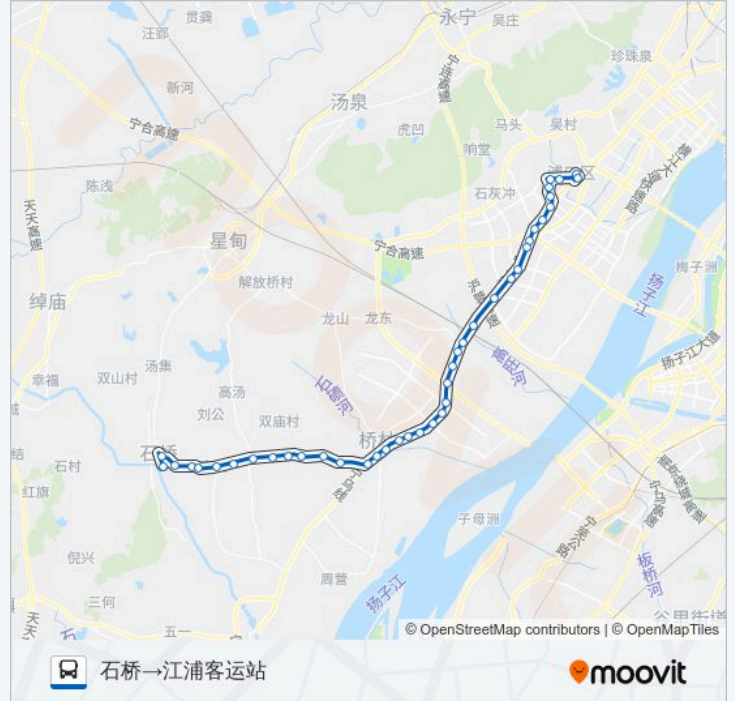

双浦路

新星大道

龙山路口

高旺

宋村

老虎桥

五里村

江浦·华山路

五里桥

巩固村

雨山路地铁站

江浦·西门

雨山文化园

人民路

公园北路·黄山岭路

公园北路·公园南路

江浦客运站南

江浦客运站

你可以在moovitapp.com下载公交684路的PDF时间表和线路图。使用Moovit应用程序查询南京的实时公交、列车时刻表以及公共交通出行指南。

© 2024 Moovit - 保留所有权利