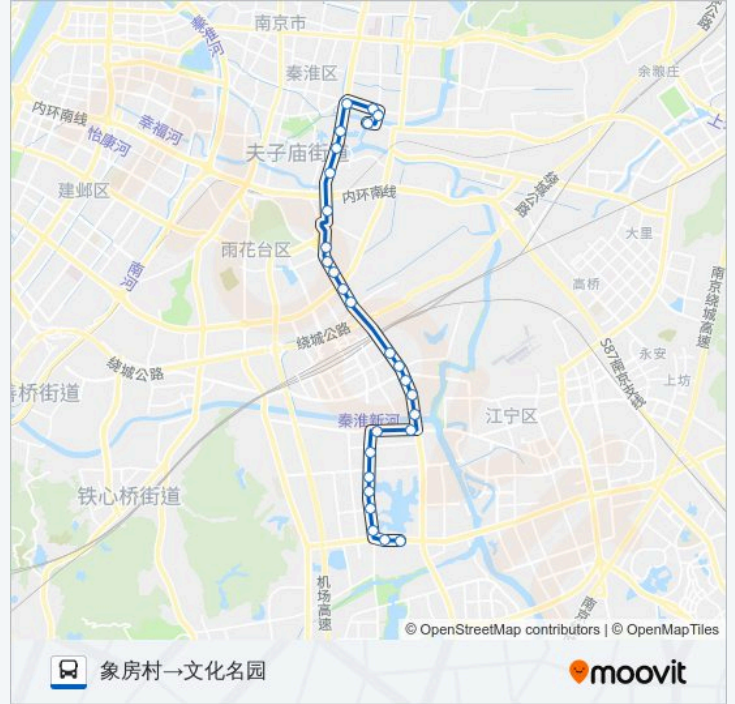

公交704(文化名园→象房村)共有2条行车路线。工作日的服务时间为：
(1) 文化名园→象房村: 05:30 - 20:00(2) 象房村→文化名园: 06:10 - 20:40
使用Moovit找到公交704路离你最近的站点，以及公交704路下车车的到站时间。

方向: 文化名园→象房村

25 站
[查看时间表](#)

- 文化名园
- 利源路
- 利源路路南
- 百家湖花园
- 利源中路
- 胜太西路地铁站
- 利源北路
- 交警大队
- 河定桥西
- 河定桥北
- 史家里
- 岔路口
- 江宁装饰城
- 气象学院
- 双龙街
- 夹岗
- 卡子门大街南
- 卡子门
- 城头城
- 路子铺
- 秦虹桥

公交704路的时间表

往象房村→文化名园方向的时间表

星期一	06:10 - 20:40
星期二	06:10 - 20:40
星期三	06:10 - 20:40
星期四	06:10 - 20:40
星期五	06:10 - 20:40
星期六	06:10 - 20:40
星期日	06:10 - 20:40

公交704路的信息

方向: 象房村→文化名园

站点数量: 27

行车时间: 43 分

途经站点:

河定桥西

交警大队

利源北路

胜太西路地铁站

利源中路

百家湖花园

利源中路南

利源路

文化名园

你可以在moovitapp.com下载公交704路的PDF时间表和线路图。使用Moovit应用程序查询南京的实时公交、列车时刻表以及公共交通出行指南。

© 2024 Moovit - 保留所有权利