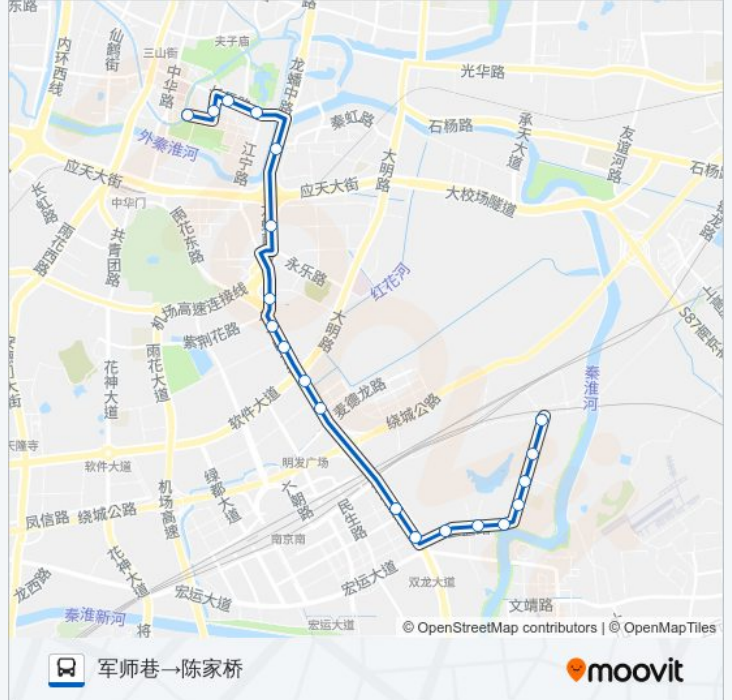

706路

军师巷→陈家桥

下载App

公交706((军师巷→陈家桥))共有2条行车路线。工作日的服务时间为：

(1) 军师巷→陈家桥: 06:00 - 23:00(2) 陈家桥→军师巷: 05:30 - 22:30

使用Moovit找到公交706路离你最近的站点，以及公交706路下车车的到站时间。

方向: 军师巷→陈家桥

20 站

[查看时间表](#)

军师巷
箍桶巷
琵琶巷
武定门
秦虹桥
路子铺
城头城
卡子门
卡子门大街南
夹岗
双龙街
气象学院
江宁装饰城
金盛路
学院路
天地新城
天地新城东门
天柱门
明月港湾
陈家桥

公交706路的时间表

往军师巷→陈家桥方向的时间表

星期一	06:00 - 23:00
星期二	06:00 - 23:00
星期三	06:00 - 23:00
星期四	06:00 - 23:00
星期五	06:00 - 23:00
星期六	06:00 - 23:00
星期日	06:00 - 23:00

公交706路的信息

方向: 军师巷→陈家桥

站点数量: 20

行车时间: 25 分

途经站点:

方向: 陈家桥→军师巷

22 站
[查看时间表](#)

- 陈家桥
- 明月港湾
- 天柱门
- 天地新城东门
- 天地新城
- 学院路
- 金盛路
- 江宁装饰城
- 气象学院
- 双龙街
- 夹岗
- 卡子门大街南
- 城头城
- 城头城
- 土城头南
- 土城头
- 应天大街·养虎巷
- 梅花村

公交706路的时间表

往陈家桥→军师巷方向的时间表

星期一	05:30 - 22:30
星期二	05:30 - 22:30
星期三	05:30 - 22:30
星期四	05:30 - 22:30
星期五	05:30 - 22:30
星期六	05:30 - 22:30
星期日	05:30 - 22:30

公交706路的信息

方向: 陈家桥→军师巷
站点数量: 22
行车时间: 26 分
途经站点:

应天大街·雨花路