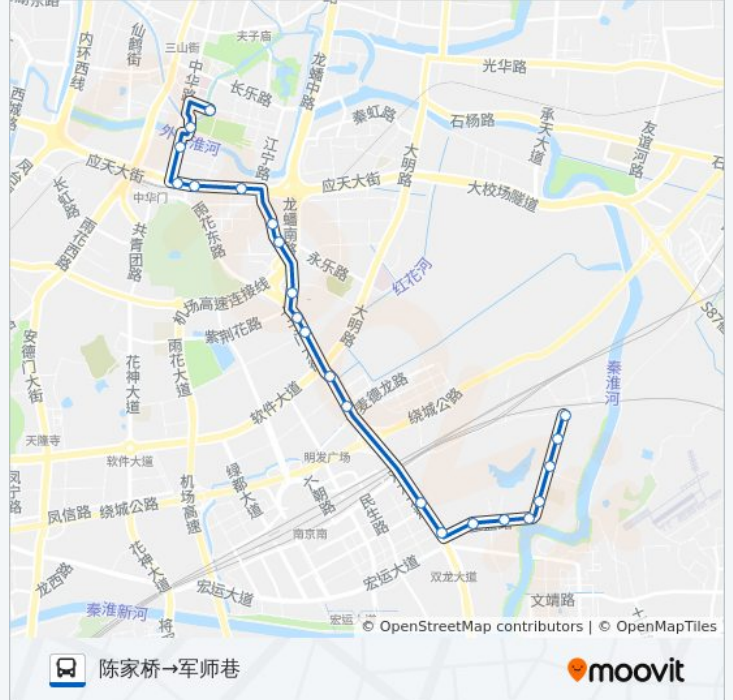

706路

军师巷→陈家桥

下载App

公交706((军师巷→陈家桥))共有2条行车路线。工作日的服务时间为：

(1) 军师巷→陈家桥: 06:00 - 23:00(2) 陈家桥→军师巷: 05:30 - 22:30

使用Moovit找到公交706路离你最近的站点，以及公交706路下车车的到站时间。

方向: 军师巷→陈家桥

20 站

公交706路的信息

方向: 军师巷→陈家桥

站点数量: 20

行车时间: 25 分

途经站点:

方向: 陈家桥→军师巷

22 站
[查看时间表](#)

- 陈家桥
- 明月港湾
- 天柱门
- 天地新城东门
- 天地新城
- 学院路
- 金盛路
- 江宁装饰城
- 气象学院
- 双龙街
- 夹岗
- 卡子门大街南
- 城头城
- 城头城
- 土城头南
- 土城头
- 应天大街·养虎巷
- 梅花村

公交706路的时间表

往陈家桥→军师巷方向的时间表

星期一	05:30 - 22:30
星期二	05:30 - 22:30
星期三	05:30 - 22:30
星期四	05:30 - 22:30
星期五	05:30 - 22:30
星期六	05:30 - 22:30
星期日	05:30 - 22:30

公交706路的信息

方向: 陈家桥→军师巷
站点数量: 22
行车时间: 26 分
途经站点:

应天大街·雨花路

雨花路

中华门城堡

军师巷

你可以在moovitapp.com下载公交706路的PDF时间表和线路图。使用[Moovit应用程序](#)查询南京的实时公交、列车时刻表以及公共交通出行指南。

[关于Moovit](#) · [MaaS解决方案](#) · [城市列表](#) · [Moovit社区](#)

© 2024 Moovit - 保留所有权利

查看实时到站时间