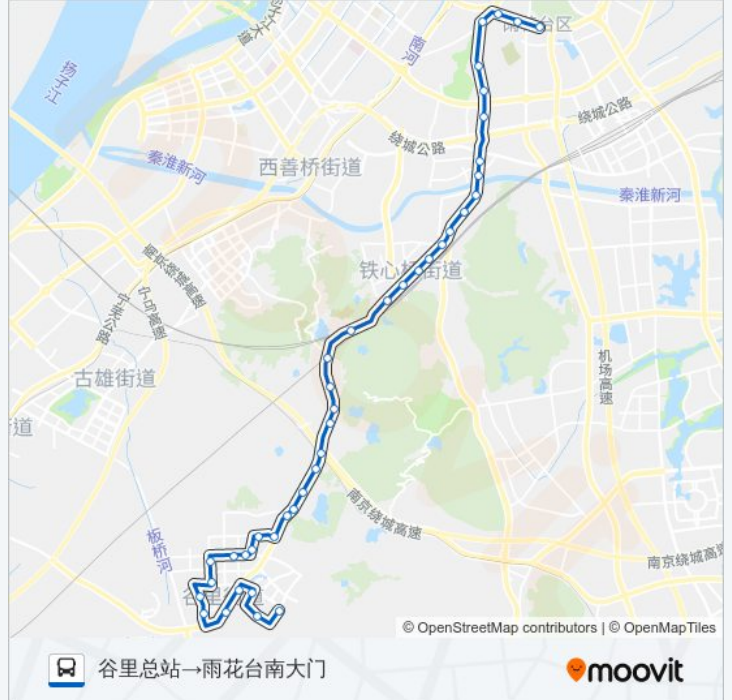

公交710路的时间表

往谷里总站→雨花台南大门方向的时间表

星期一	06:00 - 20:40
星期二	06:00 - 20:40
星期三	06:00 - 20:40
星期四	06:00 - 20:40
星期五	06:00 - 20:40
星期六	06:00 - 20:40
星期日	06:00 - 20:40

公交710路的信息

方向: 谷里总站→雨花台南大门

站点数量: 41

行车时间: 62 分

途经站点:

王燕街

银杏山庄

铁心桥南

铁心桥

宁双路

徐家洼

石子岗

安德门

安德门(雨花南路)

公交总公司驾校

雨花台南大门

方向: 雨花台南大门→谷里总站

40 站

[查看时间表](#)

雨花台南大门

公交总公司驾校

雨花南路安德门

安德门

石子岗

徐家洼

宁双路

铁心桥

铁心桥南

银杏山庄