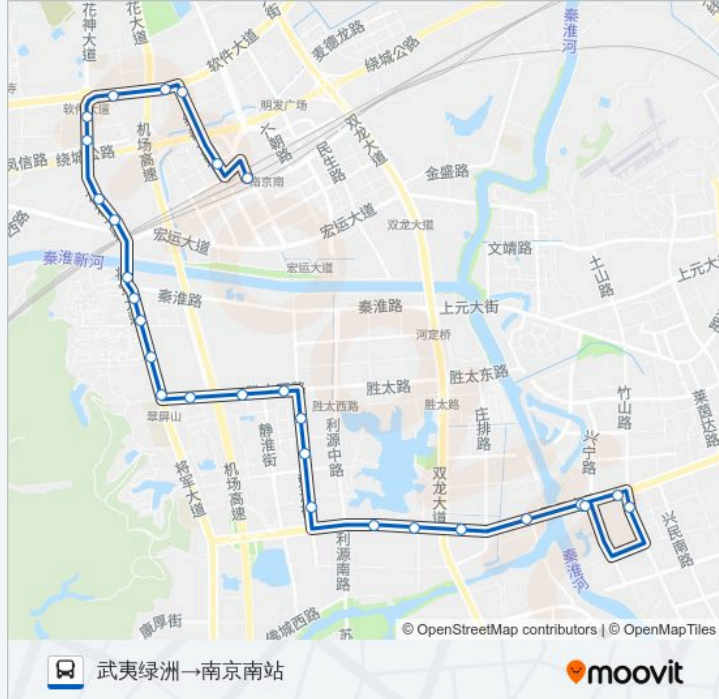

公交719路的时间表

往南京南站→武夷绿洲方向的时间表

星期一	05:00 - 21:00
星期二	05:00 - 21:00
星期三	05:00 - 21:00
星期四	05:00 - 21:00
星期五	05:00 - 21:00
星期六	05:00 - 21:00
星期日	05:00 - 21:00

公交719路的信息

方向: 南京南站→武夷绿洲

站点数量: 26

行车时间: 40 分

途经站点:

麻田路

将军大道·秦淮路

公交719路的时间表

往武夷绿洲→南京南站方向的时间表

星期一	05:30 - 21:00
星期二	05:30 - 21:00
星期三	05:30 - 21:00
星期四	05:30 - 21:00
星期五	05:30 - 21:00
星期六	05:30 - 21:00
星期日	05:30 - 21:00

公交719路的信息

方向: 武夷绿洲→南京南站

站点数量: 28

行车时间: 42 分

途经站点:

秦淮新河大桥

石马

景明佳园

万博花卉

尹家巷

宁南大道西

宁南大道

茶花路

玉盘西街

南京南站

你可以在moovitapp.com下载公交719路的PDF时间表和线路图。使用Moovit应用程序查询南京的实时公交、列车时刻表以及公共交通出行指南。

© 2024 Moovit - 保留所有权利