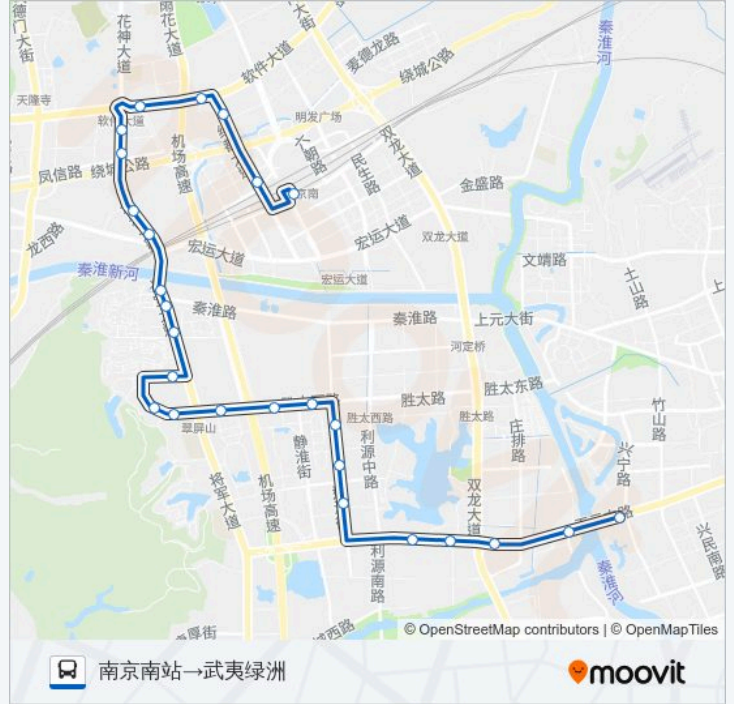

719路

南京南站→武夷绿洲

下载App

公交719((南京南站→武夷绿洲))共有2条行车路线。工作日的服务时间为：
(1) 南京南站→武夷绿洲: 05:00 - 21:00(2) 武夷绿洲→南京南站: 05:30 - 21:00
使用Moovit找到公交719路离你最近的站点，以及公交719路下车班的到站时间。

方向: 南京南站→武夷绿洲

26 站

[查看时间表](#)

南京南站
玉盘西街
茶花路
花神庙(宁南大道)
宁南大道西
尹家巷
万博花卉
景明佳园
石马
秦淮新河大桥
将军大道秦淮路
麻田路
开元欣街
韩府路
井头路
南航北门
胜太西路
太平花苑北
太平花园
高尔夫西花园
开发区交巡警中队

公交719路的时间表

往南京南站→武夷绿洲方向的时间表

星期一	05:00 - 21:00
星期二	05:00 - 21:00
星期三	05:00 - 21:00
星期四	05:00 - 21:00
星期五	05:00 - 21:00
星期六	05:00 - 21:00
星期日	05:00 - 21:00

公交719路的信息

方向: 南京南站→武夷绿洲

站点数量: 26

行车时间: 40 分

途经站点:

利源路

宁溧路西

宁溧路东

小龙湾地铁站

武夷绿洲

方向: 武夷绿洲→南京南站

28 站

[查看时间表](#)

武夷绿洲

江宁区公安分局

竹山路地铁站

武夷绿洲

小龙湾地铁站

宁溧路东

宁溧路西

利源路