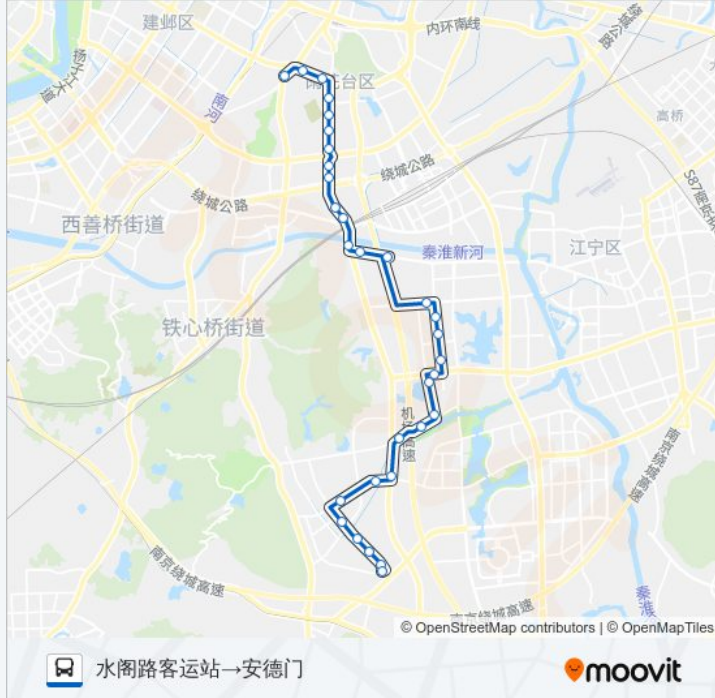

📍 780路

安德门→水阁路客运站

下载App

公交780((安德门→水阁路客运站))共有2条行车路线。工作日的服务时间为：
(1) 安德门→水阁路客运站: 06:20 - 20:40(2) 水阁路客运站→安德门: 05:40 - 20:00
使用Moovit找到公交780路离你最近的站点，以及公交780路下车车的到站时间。

方向: 安德门→水阁路客运站

33 站

[查看时间表](#)

- 安德门
- 安德门(雨花南路)
- 公交总公司驾校
- 望江矶
- 花神大道
- 南北中村
- 尹家巷北
- 尹家巷
- 万博花卉
- 景明佳园
- 石马
- 秦淮新河大桥
- 左岸名苑
- 石马新寓
- 污水处理厂
- 通淮街北
- 通淮街胜利西路
- 太平花园
- 高尔夫西花园
- 开发区交巡警中队
- 爱涛路
- 爱涛路北

公交780路的时间表

往水阁路客运站→安德门方向的时间表

星期一	05:40 - 20:00
星期二	05:40 - 20:00
星期三	05:40 - 20:00
星期四	05:40 - 20:00
星期五	05:40 - 20:00
星期六	05:40 - 20:00
星期日	05:40 - 20:00

公交780路的信息

方向: 水阁路客运站→安德门

站点数量: 31

行车时间: 50 分

途经站点:

左岸名苑

秦淮新河大桥

石马

景明佳园

万博花卉

尹家巷

尹家巷北

南北中村

花神大道

望江矶

公交四公司

雨花南路安德门

安德门

你可以在moovitapp.com下载公交780路的PDF时间表和线路图。使用Moovit应用程序查询南京的实时公交、列车时刻表以及公共交通出行指南。

© 2024 Moovit - 保留所有权利