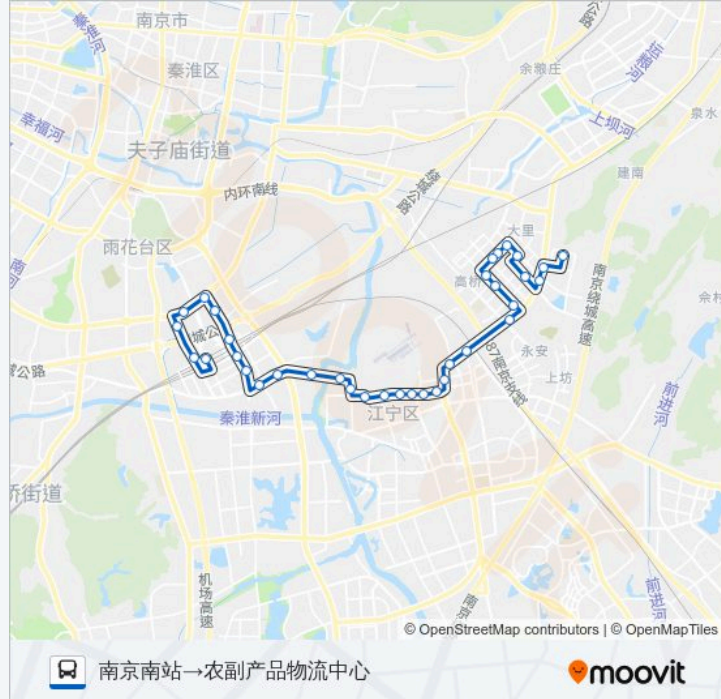

公交791路的信息

方向: 南京南站→农副产品物流中心
 站点数量: 35
 行车时间: 47 分
 途经站点:

芙蓉苑

文靖新村

东新北路

章村社区

江宁城管局

江宁区中医院

宏运大道湖山北路

市井

开发园区

润麒路丰泽路

润麒路

润发路

万泰路北

村西岗

丰泽路

万泰路南

农副产品物流中心西

农副产品物流中心东

农副产品物流中心

你可以在moovitapp.com下载公交791路的PDF时间表和线路图。使用Moovit应用程序查询南京的实时公交、列车时刻表以及公共交通出行指南。

© 2024 Moovit - 保留所有权利