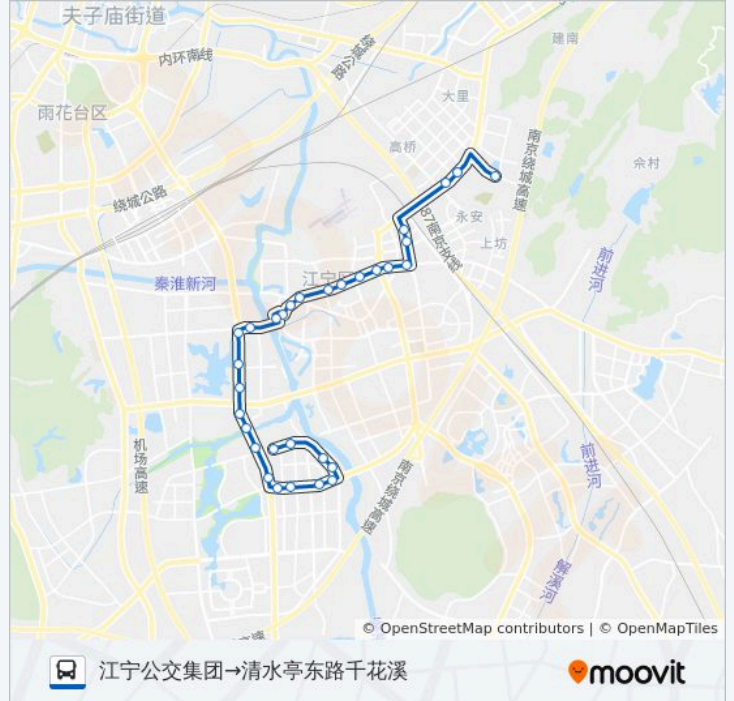

公交801((江宁公交集团→清水亭东路千花溪))共有2条行车路线。工作日的服务时间为：
(1) 江宁公交集团→清水亭东路千花溪: 06:00 - 21:50(2) 清水亭东路千花溪→江宁公交集团: 06:35 - 22:30
使用Moovit找到公交801路离你最近的站点，以及公交801路下车车的到站时间。

方向: 江宁公交集团→清水亭东路千花溪

31 站

[查看时间表](#)

- 江宁公交集团
- 魏村
- 市井
- 湖山路北
- 湖山路中
- 东山总站
- 上元大街东
- 东城金发市场
- 大街东
- 新医路
- 城中
- 区委
- 萃文路
- 明月花园
- 盛泰桥
- 百家湖小学
- 胜太路
- 白龙广场
- 百家湖
- 二十一世纪现代城
- 双龙大道高湖路

公交801路的时间表

往江宁公交集团→清水亭东路千花溪方向的时间表

星期一	06:00 - 21:50
星期二	06:00 - 21:50
星期三	06:00 - 21:50
星期四	06:00 - 21:50
星期五	06:00 - 21:50
星期六	06:00 - 21:50
星期日	06:00 - 21:50

公交801路的信息

方向: 江宁公交集团→清水亭东路千花溪

站点数量: 31

行车时间: 45 分

途经站点:

殷巷北

殷巷

殷华街

铺岗街

殷富街

彩虹桥西

清水亭东路(电视台)

清水亭东路

清水亭东路铺岗街

清水亭东路千花溪

方向: 清水亭东路千花溪→江宁公交集团

34 站

[查看时间表](#)

清水亭东路千花溪

清水亭东路铺岗街