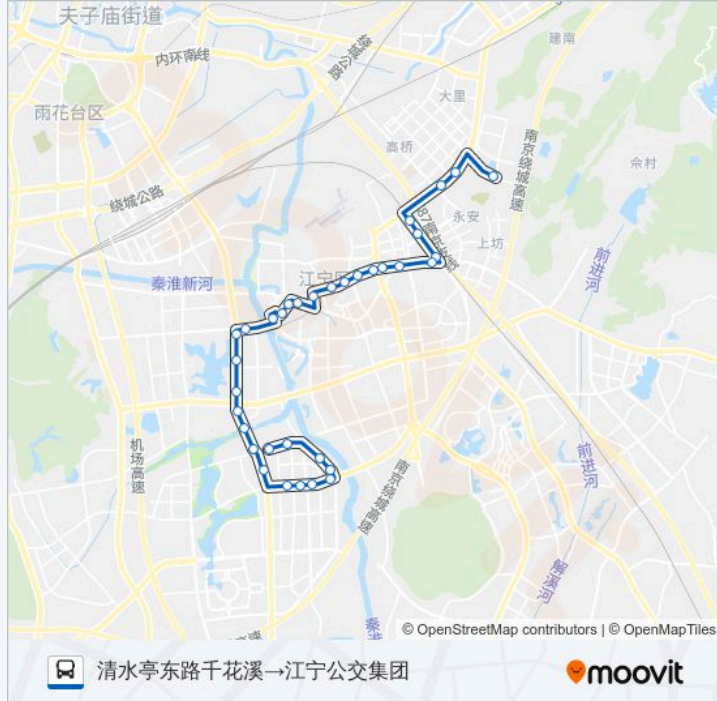

公交801路的时间表

往清水亭东路千花溪→江宁公交集团方向的时间表

星期一	06:35 - 22:30
星期二	06:35 - 22:30
星期三	06:35 - 22:30
星期四	06:35 - 22:30
星期五	06:35 - 22:30
星期六	06:35 - 22:30
星期日	06:35 - 22:30

公交801路的信息

方向: 清水亭东路千花溪→江宁公交集团

站点数量: 34

行车时间: 47 分

途经站点:

萃文路

商城

府东路

城中

新医路

大街东站

东城金发市场

上元大街东

东山总站

泥塘

城东路104国道

城东路文靖东路

城东路东麒路

市井

魏村

江宁公交集团

你可以在moovitapp.com下载公交801路的PDF时间表和线路图。使用Moovit应用程序查询南京的实时公交、列车时刻表以及公共交通出行指南。

© 2024 Moovit - 保留所有权利