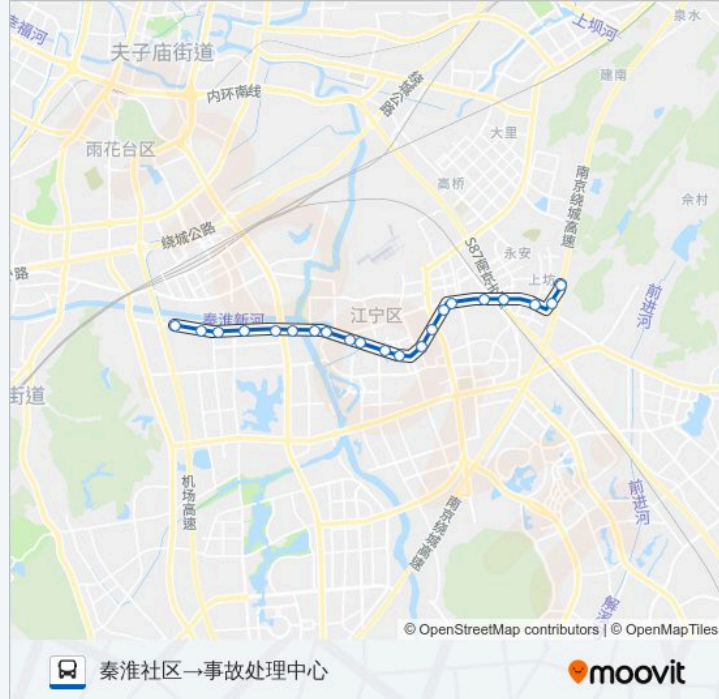

802路

事故处理中心→秦淮社区

下载App

公交802((事故处理中心→秦淮社区))共有2条行车路线。工作日的服务时间为：
(1) 事故处理中心→秦淮社区: 06:00 - 18:30(2) 秦淮社区→事故处理中心: 06:30 - 19:00
使用Moovit找到公交802路离你最近的站点，以及公交802路下车车的到站时间。

方向: 事故处理中心→秦淮社区

22 站
[查看时间表](#)

- 事故处理中心
- 新润路
- 上坊
- 上坊西
- 泥塘
- 东山总站
- 东山总站西门
- 金箔路
- 金宝市场
- 五小区
- 区行政服务中心
- 竹山路
- 天印公园
- 商城
- 供销商厦
- 武夷花园
- 河定桥
- 河定桥西
- 交警大队
- 通淮街
- 污水处理厂

公交802路的时间表

往事故处理中心→秦淮社区方向的时间表

星期一	06:00 - 18:30
星期二	06:00 - 18:30
星期三	06:00 - 18:30
星期四	06:00 - 18:30
星期五	06:00 - 18:30
星期六	06:00 - 18:30
星期日	06:00 - 18:30

公交802路的信息

方向: 事故处理中心→秦淮社区
站点数量: 22
行车时间: 33 分
途经站点:

秦淮社区

方向: 秦淮社区→事故处理中心

21 站

[查看时间表](#)

- 秦淮社区
- 污水处理厂
- 通淮街
- 交警大队
- 河定桥西
- 河定桥
- 武夷花园
- 供销商厦
- 商城
- 天印公园
- 区行政服务中心
- 五小区
- 金宝市场
- 金箔路
- 东山总站西门
- 东山总站
- 泥塘
- 上坊西

公交802路的时间表

往秦淮社区→事故处理中心方向的时间表

星期一	06:30 - 19:00
星期二	06:30 - 19:00
星期三	06:30 - 19:00
星期四	06:30 - 19:00
星期五	06:30 - 19:00
星期六	06:30 - 19:00
星期日	06:30 - 19:00

公交802路的信息

方向: 秦淮社区→事故处理中心

站点数量: 21

行车时间: 33 分

途经站点:

上坊

新润路

事故处理中心