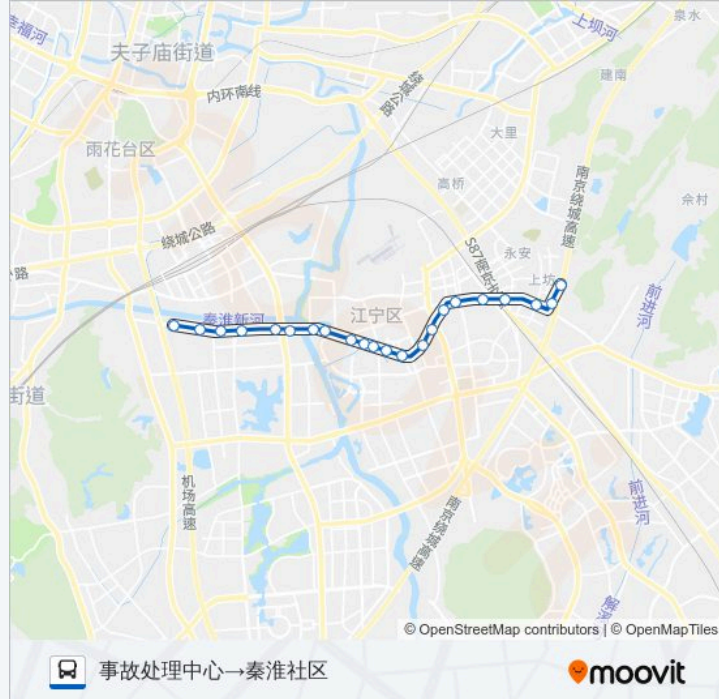

802路

事故处理中心→秦淮社区

下载App

公交802((事故处理中心→秦淮社区))共有2条行车路线。工作日的服务时间为：
(1) 事故处理中心→秦淮社区: 06:00 - 18:30(2) 秦淮社区→事故处理中心: 06:30 - 19:00
使用Moovit找到公交802路离你最近的站点，以及公交802路下车车的到站时间。

方向: 事故处理中心→秦淮社区

22 站
[查看时间表](#)

- 事故处理中心
- 新润路
- 上坊
- 上坊西
- 泥塘
- 东山总站
- 东山总站西门
- 金箔路
- 金宝市场
- 五小区
- 区行政服务中心
- 竹山路
- 天印公园
- 商城
- 供销商厦
- 武夷花园
- 河定桥
- 河定桥西
- 交警大队
- 通淮街
- 污水处理厂

公交802路的时间表

往事故处理中心→秦淮社区方向的时间表

星期一	06:00 - 18:30
星期二	06:00 - 18:30
星期三	06:00 - 18:30
星期四	06:00 - 18:30
星期五	06:00 - 18:30
星期六	06:00 - 18:30
星期日	06:00 - 18:30

公交802路的信息

方向: 事故处理中心→秦淮社区
站点数量: 22
行车时间: 33 分
途经站点:

秦淮社区

方向: 秦淮社区→事故处理中心

21 站

[查看时间表](#)

- 秦淮社区
- 污水处理厂
- 通淮街
- 交警大队
- 河定桥西
- 河定桥
- 武夷花园
- 供销商厦
- 商城
- 天印公园
- 区行政服务中心
- 五小区
- 金宝市场
- 金箔路
- 东山总站西门
- 东山总站
- 泥塘
- 上坊西

公交802路的时间表

往秦淮社区→事故处理中心方向的时间表

星期一	06:30 - 19:00
星期二	06:30 - 19:00
星期三	06:30 - 19:00
星期四	06:30 - 19:00
星期五	06:30 - 19:00
星期六	06:30 - 19:00
星期日	06:30 - 19:00

公交802路的信息

方向: 秦淮社区→事故处理中心

站点数量: 21

行车时间: 33 分

途经站点:

上坊

新润路

事故处理中心