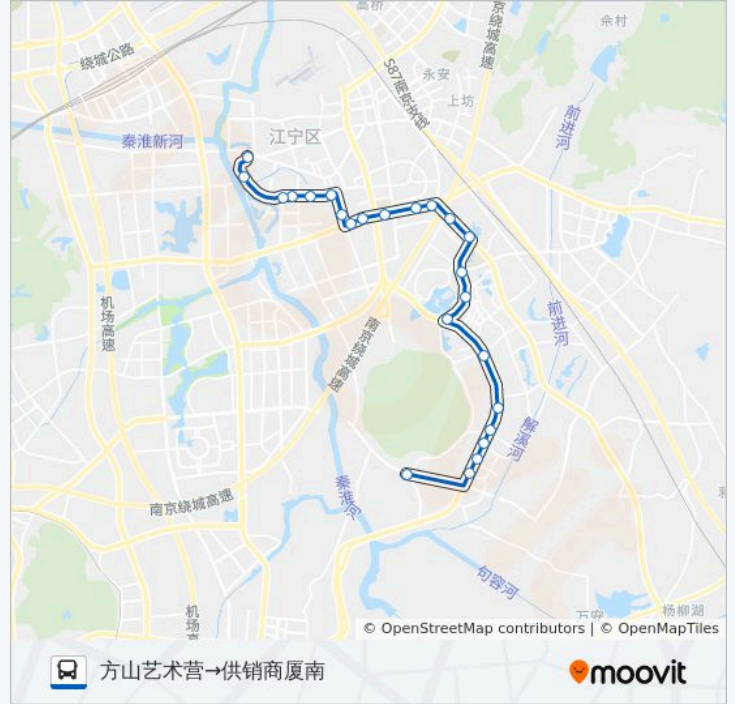

南关学院三号门

弘景大道南

晓庄学院

体育中心

丽泽路弘景大道

南京工程学院

南京工程学院北门

南京医科大学

龙眠大道

江宁长途汽车站

南京义乌小商品城

江宁高级中学

天印大道地铁站

莱茵东郡

天印花园

公交803路的时间表

往方山艺术营→供销商厦南方向的时间表

星期一	05:40 - 20:30
星期二	05:40 - 20:30
星期三	05:40 - 20:30
星期四	05:40 - 20:30
星期五	05:40 - 20:30
星期六	05:40 - 20:30
星期日	05:40 - 20:30

公交803路的信息

方向: 方山艺术营→供销商厦南

站点数量: 24

行车时间: 41 分

途经站点:

莱茵达路

新亭路

新亭西路

东城福园

盛泰桥

供销商厦南

你可以在moovitapp.com下载公交803路的PDF时间表和线路图。使用Moovit应用程序查询南京的实时公交、列车时刻表以及公共交通出行指南。

© 2024 Moovit - 保留所有权利