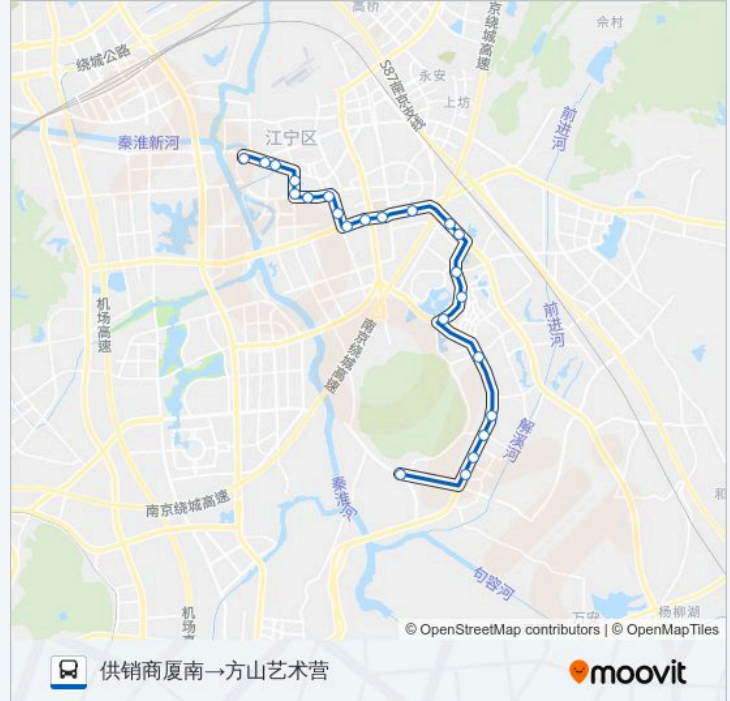

803路

供销商厦南→方山艺术营

下载App

公交803((供销商厦南→方山艺术营))共有2条行车路线。工作日的服务时间为：
(1) 供销商厦南→方山艺术营: 06:25 - 21:10(2) 方山艺术营→供销商厦南: 05:40 - 20:30
使用Moovit找到公交803路离你最近的站点，以及公交803路下车班的到站时间。

方向: 供销商厦南→方山艺术营

23 站

[查看时间表](#)

供销商厦南
商城
天印公园
竹山桥
东山宾馆
新亭路
莱茵达路
天印花园
莱茵东郡
天印大道地铁站
江宁高级中学
南京义乌小商品城
龙眠大道
南京医科大学
南京工程学院北门
南京工程学院
丽泽路弘景大道
体育中心
晓庄学院
弘景大道南
南广学院北门

公交803路的时间表

往供销商厦南→方山艺术营方向的时间表

星期一	06:25 - 21:10
星期二	06:25 - 21:10
星期三	06:25 - 21:10
星期四	06:25 - 21:10
星期五	06:25 - 21:10
星期六	06:25 - 21:10
星期日	06:25 - 21:10

公交803路的信息

方向: 供销商厦南→方山艺术营

站点数量: 23

行车时间: 41 分

途经站点:

南广学院

方山艺术营

方向: 方山艺术营→供销商厦南

24 站

[查看时间表](#)

方山艺术营

南广学院

南广学院北门

南关学院三号门

弘景大道南

晓庄学院

体育中心

丽泽路弘景大道

南京工程学院

南京工程学院北门

南京医科大学