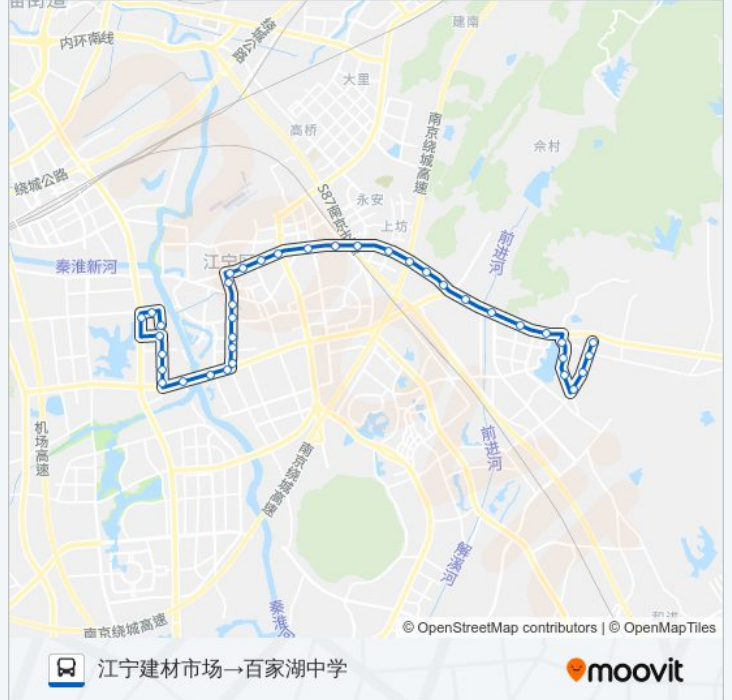

公交808路的时间表

往江宁建材市场→百家湖中学方向的时间表

星期一	06:00 - 20:00
星期二	06:00 - 20:00
星期三	06:00 - 20:00
星期四	06:00 - 20:00
星期五	06:00 - 20:00
星期六	06:00 - 20:00
星期日	06:00 - 20:00

公交808路的信息

方向: 江宁建材市场→百家湖中学
站点数量: 38
行车时间: 56 分
途经站点:

鼓山路西

竹山桥

东山宾馆

技工学校

天泰路

天元路

竹山路地铁站

武夷绿洲

小龙湾地铁站

惠南巷

菲尼克斯

西门子路

池田路

胜太路

百家湖小学

百家湖中学

方向: 百家湖中学→江宁建材市场

36 站

[查看时间表](#)

百家湖中学

池田路

西门子路

菲尼克斯

惠南巷