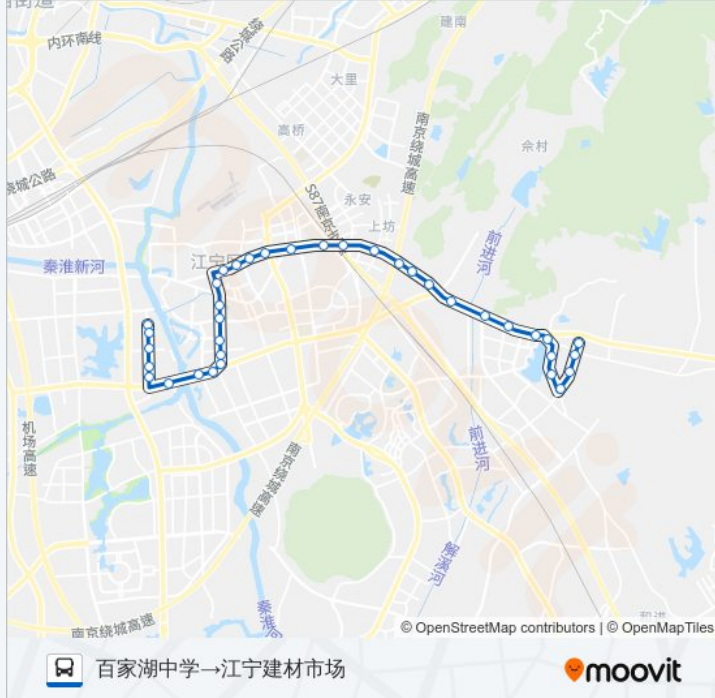

上坊

陵里

建纺

管头

高庙

104国道乾德路

西山头

迎湖花园

淳化

梅龙湖

淳化南站

商业街南

商业街(东月桥路)

商业街

江宁建材市场

你可以在moovitapp.com下载公交808路的PDF时间表和线路图。使用[Moovit应用程序](#)查询南京的实时公交、列车时刻表以及公共交通出行指南。