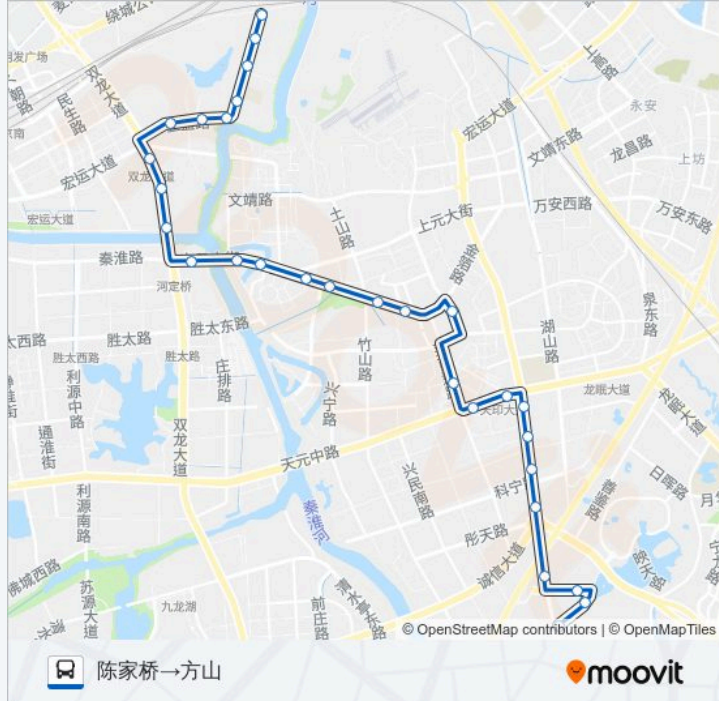

812路

方山→陈家桥

下载App

公交812((方山→陈家桥))共有2条行车路线。工作日的服务时间为：

(1) 方山→陈家桥: 06:00 - 21:00(2) 陈家桥→方山: 05:40 - 20:30

使用Moovit找到公交812路离你最近的站点，以及公交812路下车车的到站时间。

方向: 方山→陈家桥

30 站

公交812路的信息

方向: 方山→陈家桥

站点数量: 30

行车时间: 39 分

途经站点:

史家里

岔路口

金盛路

站点数量: 29

行车时间: 40 分

途经站点:

天印花园

莱茵东郡

天印大道地铁站

莱茵东郡东

科健路

科宁路

彤天路

方山集贸

印湖路

73680部队

方山

你可以在moovitapp.com下载公交812路的PDF时间表和线路图。使用Moovit应用程序查询南京的实时公交、列车时刻表以及公共交通出行指南。

© 2024 Moovit - 保留所有权利