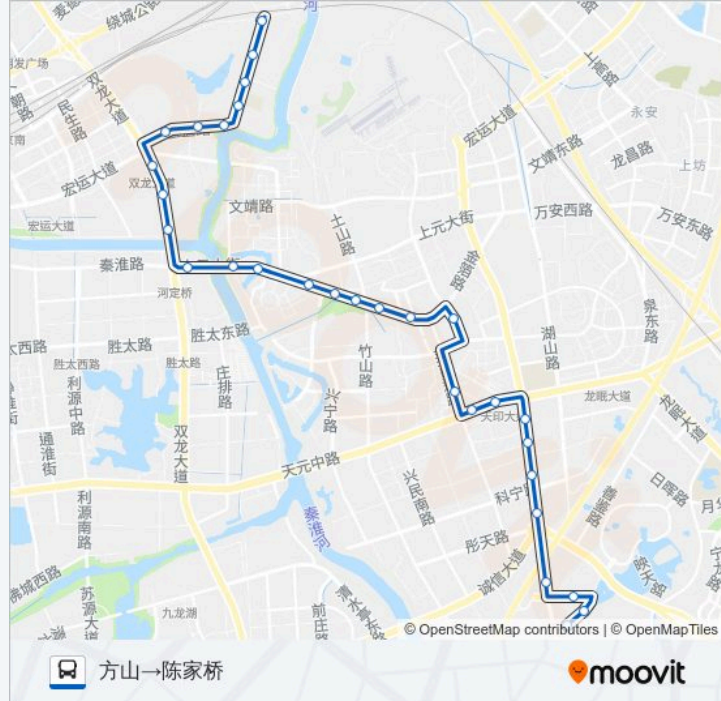

812路

方山→陈家桥

下载App

公交812((方山→陈家桥))共有2条行车路线。工作日的服务时间为：

(1) 方山→陈家桥: 06:00 - 21:00(2) 陈家桥→方山: 05:40 - 20:30

使用Moovit找到公交812路离你最近的站点，以及公交812路下车车的到站时间。

方向: 方山→陈家桥

30 站

公交812路的信息

方向: 方山→陈家桥

站点数量: 30

行车时间: 39 分

途经站点:

史家里

岔路口

金盛路

学院路

天地新城

天地新城东门

天柱门

明月港湾

陈家桥

方向: 陈家桥→方山

29 站

[查看时间表](#)

陈家桥

明月港湾

天柱门

天地新城东门

天地新城

学院路

金盛路