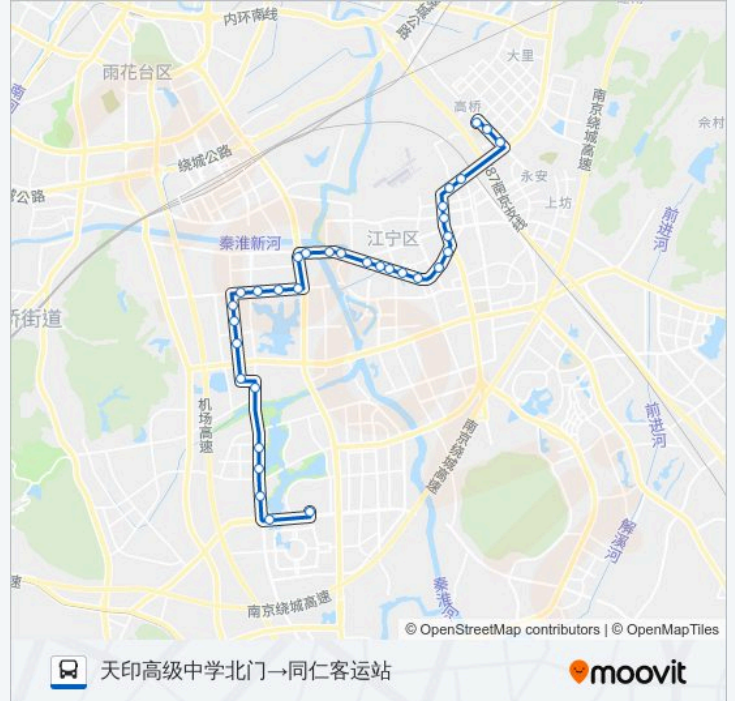

[查看时间表](#)

- 同仁客运站
- 东大北门
- 东大招待所北
- 长安马自达汽车公司
- 纺织工业园
- 清水亭西路
- 苏源大道
- 高湖路
- 开发区交巡警中队
- 高尔夫西花园
- 太平花苑
- 仲景公寓
- 胜太西路·利源路
- 湖滨公寓
- 挹淮街南
- 挹淮街北
- 河定桥西
- 河定桥
- 武夷花园
- 供销商厦
- 商城

公交815路的时间表

往同仁客运站→天印高级中学北门方向的时间表

### 公交815路的信息

方向: 天印高级中学北门→同仁客运站

站点数量: 33

行车时间: 48 分

途经站点:

武夷花园

河定桥

河定桥南

胜太中路

湖滨公寓

胜太西路.利源路

仲景公寓

太平花园

高尔夫西花园

开发区交巡警中队

高湖路

苏源大道

清水亭西路

纺织工业园

长安马自达汽车公司

东大招待所北

同仁客运站

你可以在moovitapp.com下载公交815路的PDF时间表和线路图。使用Moovit应用程序查询南京的实时公交、列车时刻表以及公共交通出行指南。

© 2024 Moovit - 保留所有权利