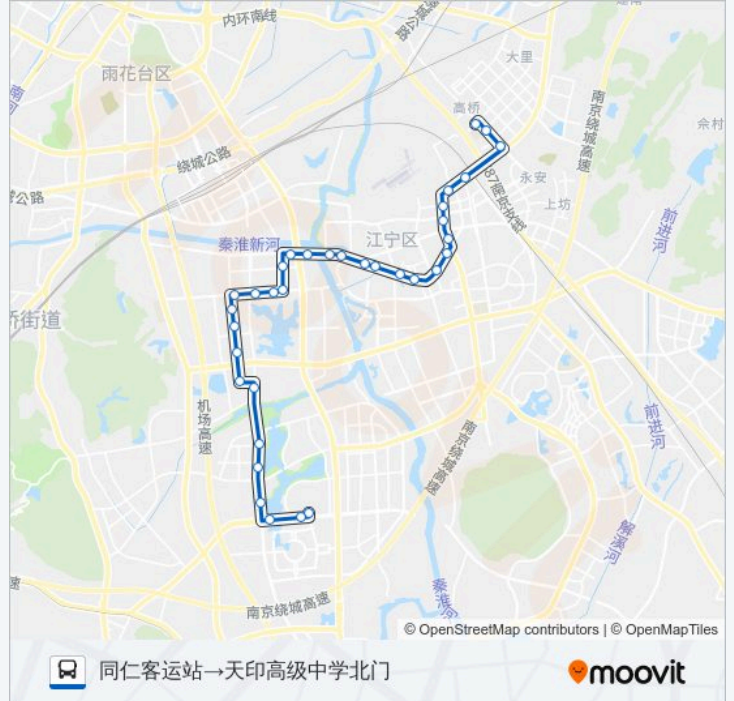

[查看时间表](#)

- 同仁客运站
- 东大北门
- 东大招待所北
- 长安马自达汽车公司
- 纺织工业园
- 清水亭西路
- 苏源大道
- 高湖路
- 开发区交巡警中队
- 高尔夫西花园
- 太平花苑
- 仲景公寓
- 胜太西路·利源路
- 湖滨公寓
- 挹淮街南
- 挹淮街北
- 河定桥西
- 河定桥
- 武夷花园
- 供销商厦
- 商城

公交815路的时间表

往同仁客运站→天印高级中学北门方向的时间表

星期一	06:00 - 21:30
星期二	06:00 - 21:30
星期三	06:00 - 21:30
星期四	06:00 - 21:30
星期五	06:00 - 21:30
星期六	06:00 - 21:30
星期日	06:00 - 21:30

公交815路的信息

方向: 同仁客运站→天印高级中学北门

站点数量: 34

行车时间: 49 分

途经站点:

天印公园

区行政服务中心

五小区

金宝市场

金箔路

宁泉北苑

上元中学

江宁城管局

江宁区中医院

宏运大道湖山北路

上高线东麒路

西市井

天印高级中学北门

方向: 天印高级中学北门→同仁客运站

33 站

[查看时间表](#)

天印高级中学北门

西市井