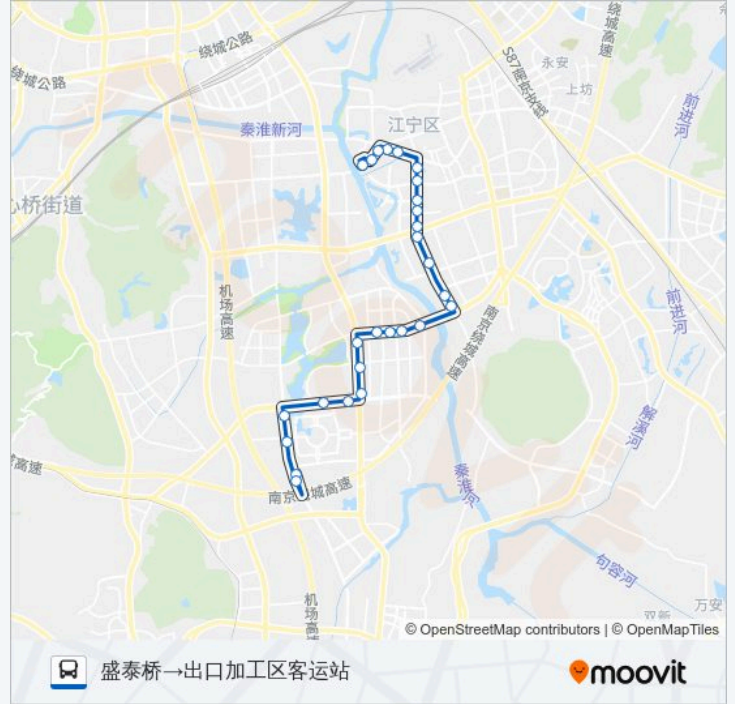

816路

出口加工区客运站→盛泰桥

下载App

公交816((出口加工区客运站→盛泰桥))共有2条行车路线。工作日的服务时间为：
(1) 出口加工区客运站→盛泰桥: 06:40 - 21:30(2) 盛泰桥→出口加工区客运站: 06:00 - 21:30
使用Moovit找到公交816路离你最近的站点，以及公交816路下车车的到站时间。

方向: 出口加工区客运站→盛泰桥

28 站

[查看时间表](#)

出口加工区客运站
出口加工区
东大招待所
东大招待所北
东大北门
同仁医院
东大九龙湖校区
双龙大道九竹路
百家湖服务中心
殷华街
铺岗街
殷富街
彩虹桥西
竹山南路
彤天路
潭桥公寓
江宁区公安分局
天元路
天泰路
技工学校
东山宾馆

彩虹桥西

殷富街

铺岗街

殷华街

公交816路的时间表

往盛泰桥→出口加工区客运站方向的时间表

星期一	06:00 - 21:30
星期二	06:00 - 21:30
星期三	06:00 - 21:30
星期四	06:00 - 21:30
星期五	06:00 - 21:30
星期六	06:00 - 21:30
星期日	06:00 - 21:30

公交816路的信息

方向: 盛泰桥→出口加工区客运站

站点数量: 27

行车时间: 38 分

途经站点:

百家湖服务中心

双龙大道九竹路

双龙大道吉印大道

同仁医院

东大北门

东大招待所

出口加工区

出口加工区宿舍

出口加工区客运站

你可以在moovitapp.com下载公交816路的PDF时间表和线路图。使用Moovit应用程序查询南京的实时公交、列车时刻表以及公共交通出行指南。

© 2024 Moovit - 保留所有权利