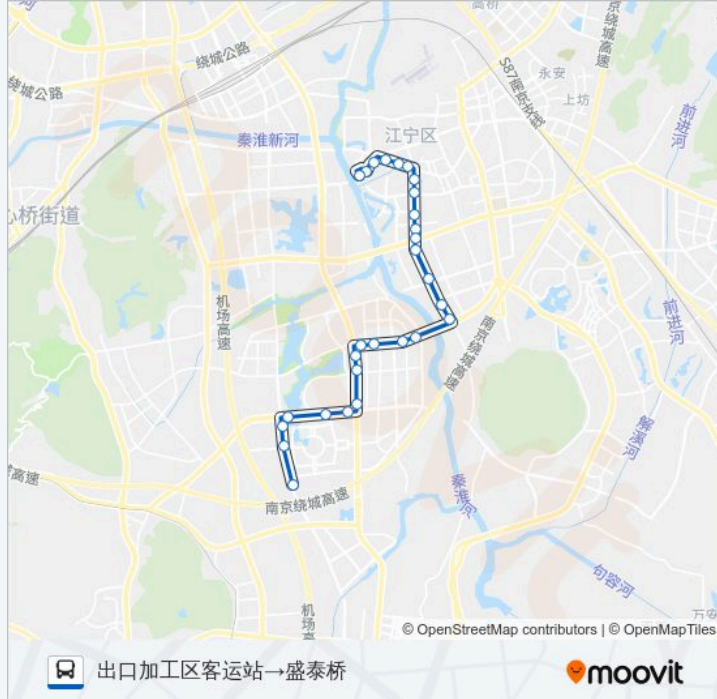

816路

出口加工区客运站→盛泰桥

下载App

公交816((出口加工区客运站→盛泰桥))共有2条行车路线。工作日的服务时间为：
(1) 出口加工区客运站→盛泰桥: 06:40 - 21:30(2) 盛泰桥→出口加工区客运站: 06:00 - 21:30
使用Moovit找到公交816路离你最近的站点，以及公交816路下车车的到站时间。

方向: 出口加工区客运站→盛泰桥

28 站

[查看时间表](#)

出口加工区客运站
出口加工区
东大招待所
东大招待所北
东大北门
同仁医院
东大九龙湖校区
双龙大道九竹路
百家湖服务中心
殷华街
铺岗街
殷富街
彩虹桥西
竹山南路
彤天路
潭桥公寓
江宁区公安分局
天元路
天泰路
技工学校
东山宾馆

竹山桥

竹山路

天印公园

商城

萃文路

明月花园

盛泰桥

方向: 盛泰桥→出口加工区客运站

27 站

[查看时间表](#)

盛泰桥

明月花园

萃文路

商城

天印公园

竹山桥

方向: 盛泰桥→出口加工区客运站

站点数量: 27

行车时间: 38 分

途经站点:

百家湖服务中心

双龙大道九竹路

双龙大道吉印大道

同仁医院