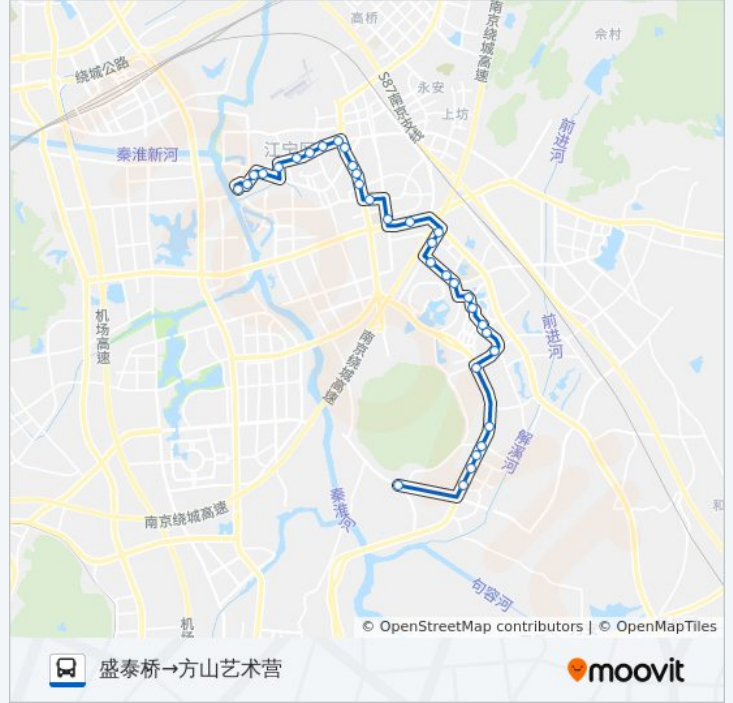

南京工程学院北门

知行路

风水路

大学城商贸中心

体育中心北门

金陵科技学院

体育中心

晓庄学院

弘景大道南

南广学院三号门

南广学院北门

南广学院

方山艺术营

你可以在moovitapp.com下载公交817路的PDF时间表和线路图。使用[Moovit应用程序](#)查询南京的实时公交、列车时刻表以及公共交通出行指南。

[关于Moovit](#) · [MaaS解决方案](#) · [城市列表](#) · [Moovit社区](#)

© 2024 Moovit - 保留所有权利

查看实时到站时间