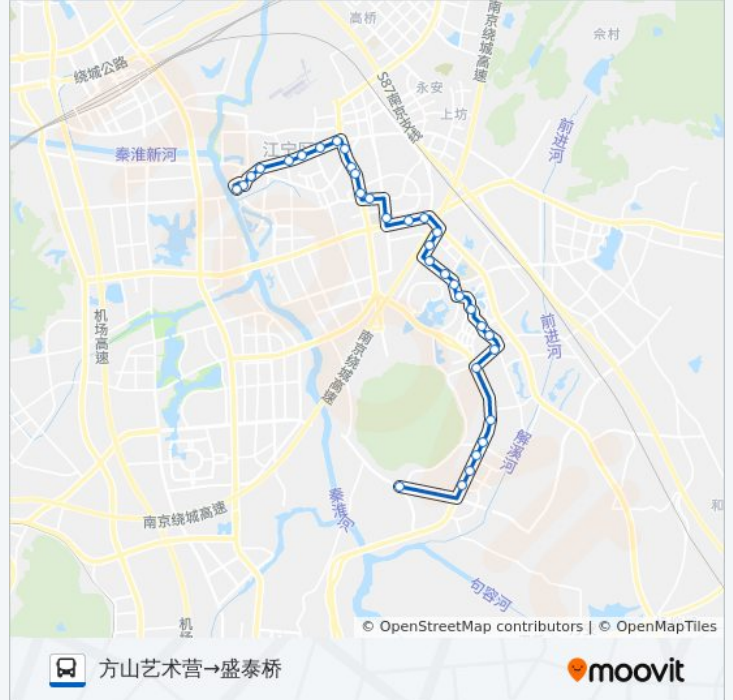

公交817((方山艺术营→盛泰桥))共有2条行车路线。工作日的服务时间为：
(1) 方山艺术营→盛泰桥: 06:30 - 21:00 (2) 盛泰桥→方山艺术营: 06:20 - 21:30
使用Moovit找到公交817路离你最近的站点，以及公交817路下车班的到站时间。

方向: 方山艺术营→盛泰桥

33 站

[查看时间表](#)

- 方山艺术营
- 南广学院
- 南广学院北门
- 南关学院三号门
- 弘景大道南
- 晓庄学院
- 体育中心
- 金陵科技学院
- 体育中心北门
- 大学城商贸中心
- 风水路
- 知行路
- 南京工程学院北门
- 工程学院四号门
- 经贸学院南门
- 经贸学院西门
- 善鉴路
- 江宁长途汽车站
- 南京义乌小商品城
- 欣荣苑
- 康桥公寓
- 天印大道昌宁路

公交817路的时间表

往方山艺术营→盛泰桥方向的时间表

星期一	06:30 - 21:00
星期二	06:30 - 21:00
星期三	06:30 - 21:00
星期四	06:30 - 21:00
星期五	06:30 - 21:00
星期六	06:30 - 21:00
星期日	06:30 - 21:00

公交817路的信息

方向: 方山艺术营→盛泰桥

站点数量: 33

行车时间: 46 分

途经站点:

明月新寓
 天印大道
 宁泉北苑
 东城金发市场
 大街东
 新医路
 城中
 区委
 萃文路
 明月花园
 盛泰桥

方向: 盛泰桥→方山艺术营

33 站
[查看时间表](#)

盛泰桥
 明月花园
 萃文路
 商城
 府东路
 城中
 新医路
 大街东
 东城金发市场
 宁泉北苑
 天印大道
 明月新寓
 天印大道昌宁路
 康桥公寓
 欣荣苑
 南京义乌小商品城
 善鉴路
 经贸学院西门

公交817路的时间表