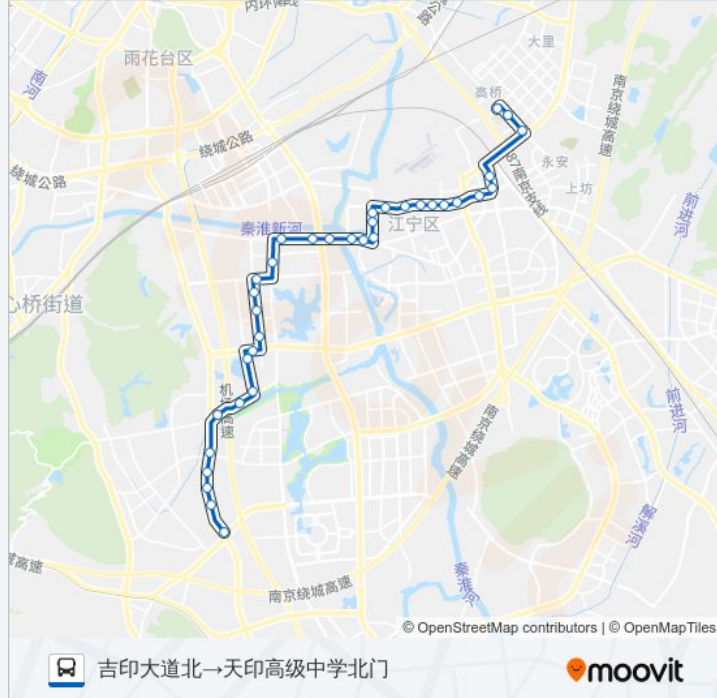

第一农贸市场

中前社区

土山路

芙蓉苑

文靖新村

东新北路

章村社区

城东农贸市场北门

湖山路中

湖山路北

上高线东麒路

西市井

天印高级中学北门

方向: 天印高级中学北门→吉印大道北

36 站

[查看时间表](#)

天印高级中学北门

西市井

上高线东麒路

湖山路北

湖山路中

城东农贸市场北门

章村社区

东新北路

途经站点:

武夷花园

河定桥

河定桥西

交警大队

利源北路

仲景公寓

太平花园