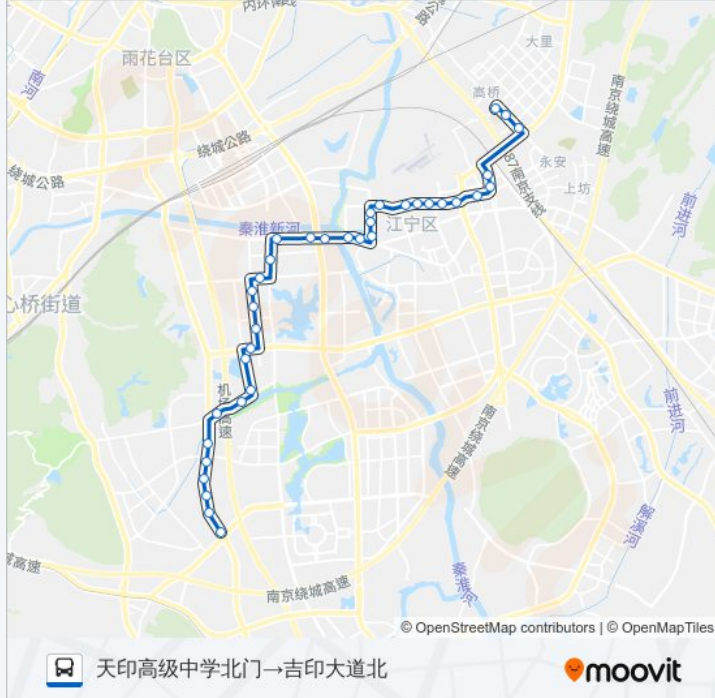

公交818((吉印大道北→天印高级中学北门))共有2条行车路线。工作日的服务时间为：
(1) 吉印大道北→天印高级中学北门: 06:00 - 21:00(2) 天印高级中学北门→吉印大道北: 06:00 - 21:20
使用Moovit找到公交818路离你最近的站点，以及公交818路下车车的到站时间。

方向: 吉印大道北→天印高级中学北门

35站
[查看时间表](#)

- 吉印大道北
- 发动机研发中心
- 长青街
- 诚信大道南
- 诚信大道北
- 金德茂花园
- 水韵别墅
- 爱涛漪水园
- 爱涛路北
- 爱涛路
- 开发区交巡警中队
- 高尔夫西花园
- 太平花苑
- 仲景公寓
- 利源北路
- 交警大队
- 河定桥西
- 河定桥
- 武夷花园
- 供销商厦
- 江宁电大
- 武夷花园东

途经站点:

武夷花园

河定桥

河定桥西

交警大队

利源北路

仲景公寓

太平花园

高尔夫西花园

开发区交巡警中队

爱涛路

爱涛路北

爱涛漪水园

水韵别墅

金德茂花园

翠屏湾花园城站

诚信大道北

诚信大道南

长青街

发动机研发公司

吉印大道北

你可以在moovitapp.com下载公交818路的PDF时间表和线路图。使用Moovit应用程序查询南京的实时公交、列车时刻表以及公共交通出行指南。

© 2024 Moovit - 保留所有权利