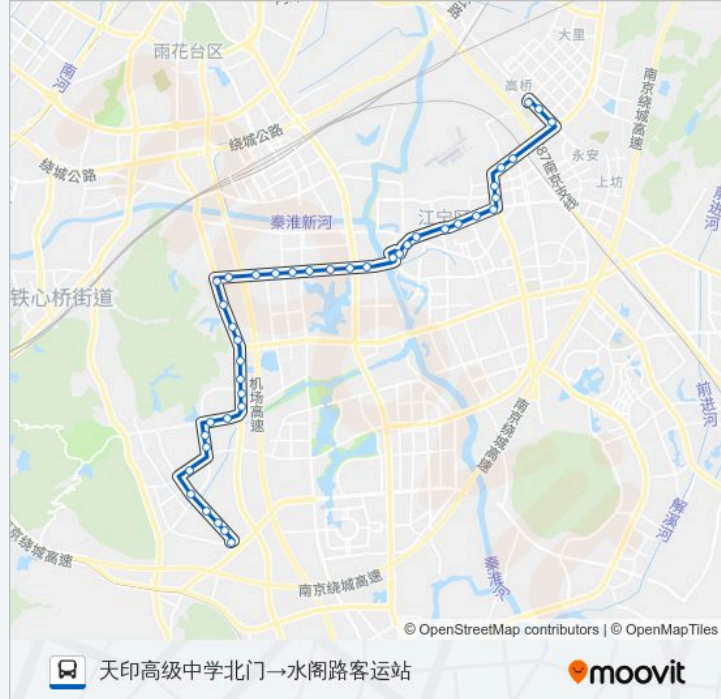

胜太西路

南航北门

翠屏山

翠屏国际城

南佑路

将军大道迎翠路

江南文枢苑

国检路

将军大道康厚街

河海大学佛城西路

河海大学江宁校区

康厚街

金智路

科嘉花园

诚信大道水阁路东

康平街

水阁路长青街

水阁路长平街

发动机公司西门

水阁路客运站

方向: 水阁路客运站→天印高级中学北门

41 站

[查看时间表](#)

水阁路客运站

发动机公司西门

水阁路长平街

水阁路长青街

康平街

诚信大道水阁路东

科嘉花园

金智路

康厚街

公交820路的时间表

往水阁路客运站→天印高级中学北门方向的时间表

星期一	06:00 - 22:00
星期二	06:00 - 22:00
星期三	06:00 - 22:00
星期四	06:00 - 22:00
星期五	06:00 - 22:00
星期六	06:00 - 22:00
星期日	06:00 - 22:00

公交820路的信息

方向: 水阁路客运站→天印高级中学北门

站点数量: 41