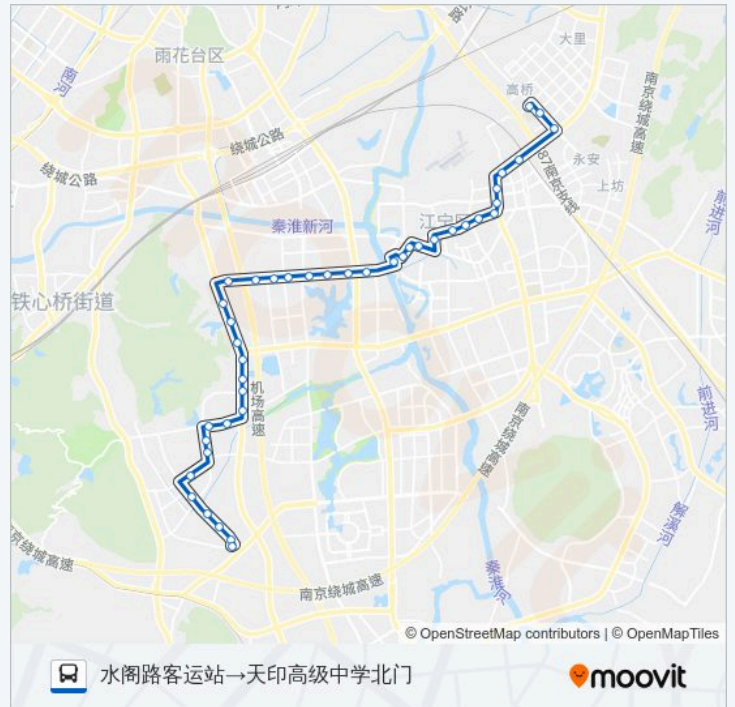

府东路

城中

新医路

大街东站

东城金发市场

上元中学

江宁城管局

江宁区中医院

宏运大道湖山北路

上高线东麒路

西市井

天印高级中学北门

你可以在moovitapp.com下载公交820路的PDF时间表和线路图。使用Moovit应用程序查询南京的实时公交、列车时刻表以及公共交通出行指南。

© 2024 Moovit - 保留所有权利