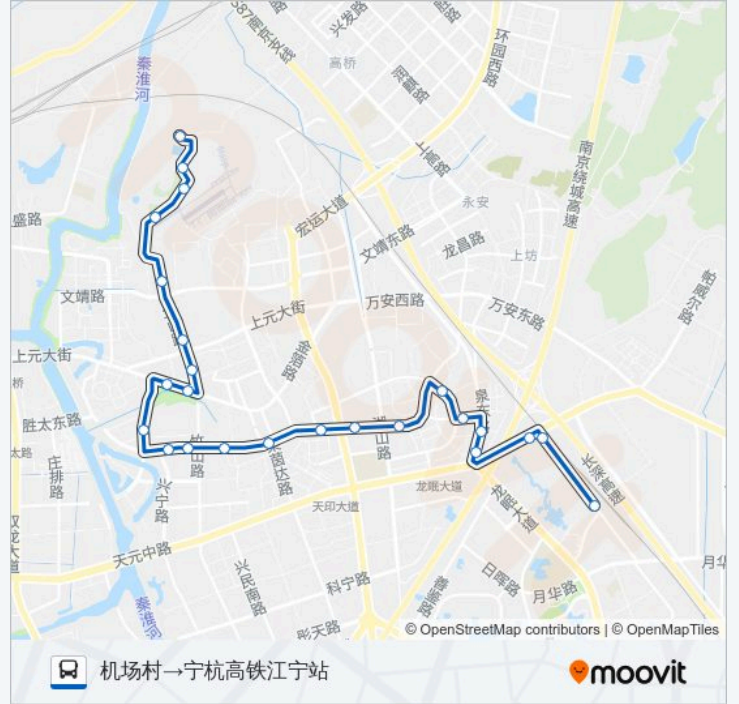

大会堂土山路

部队招待所

前淹儿港

73602部队

公交822路的时间表

往宁杭高铁江宁站→机场村方向的时间表

星期一	06:15 - 19:10
星期二	06:15 - 19:10
星期三	06:15 - 19:10
星期四	06:15 - 19:10
星期五	06:15 - 19:10
星期六	06:15 - 19:10
星期日	06:15 - 19:10

公交822路的信息

方向: 宁杭高铁江宁站→机场村

站点数量: 23

行车时间: 35 分

途经站点:

花锦苑

如意苑

城东路

医科大学北门

站前路

宁杭高铁江宁站

你可以在moovitapp.com下载公交822路的PDF时间表和线路图。使用Moovit应用程序查询南京的实时公交、列车时刻表以及公共交通出行指南。

© 2024 Moovit - 保留所有权利