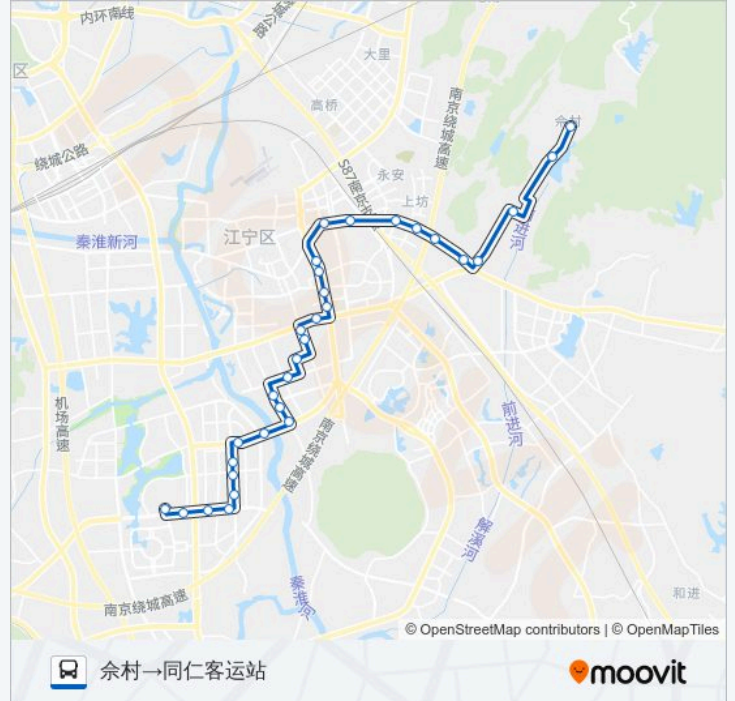

823路

余村→同仁客运站

下载App

公交823((余村→同仁客运站))共有2条行车路线。工作日的服务时间为：
(1) 余村→同仁客运站: 06:00 - 18:00(2) 同仁客运站→余村: 06:00 - 18:00
使用Moovit找到公交823路离你最近的站点，以及公交823路下车车的到站时间。

方向: 余村→同仁客运站

31 站

[查看时间表](#)

余村
采石场
宝鼎路
帕威尔
管头
陵里
上坊
上坊西
泥塘
东山总站
明月新寓
天印大道昌宁路
天印大道新亭路
江宁高级中学西门
天印大道地铁站
莱茵达路天元东路
莱茵达路南
开源路
兴民南路
潭桥公寓
彤天路

公交823路的时间表

往余村→同仁客运站方向的时间表

星期一	06:00 - 18:00
星期二	06:00 - 18:00
星期三	06:00 - 18:00
星期四	06:00 - 18:00
星期五	06:00 - 18:00
星期六	06:00 - 18:00
星期日	06:00 - 18:00

公交823路的信息

方向: 余村→同仁客运站

站点数量: 31

行车时间: 49 分

途经站点:

竹山南路

彩虹桥西

殷富街

殷巷新寓南苑东门

九竹路东

梅林街东

前庄路

殷华街南

同仁医院

同仁客运站

方向: 同仁客运站→余村

30 站

[查看时间表](#)

同仁客运站

同仁医院

殷华街南