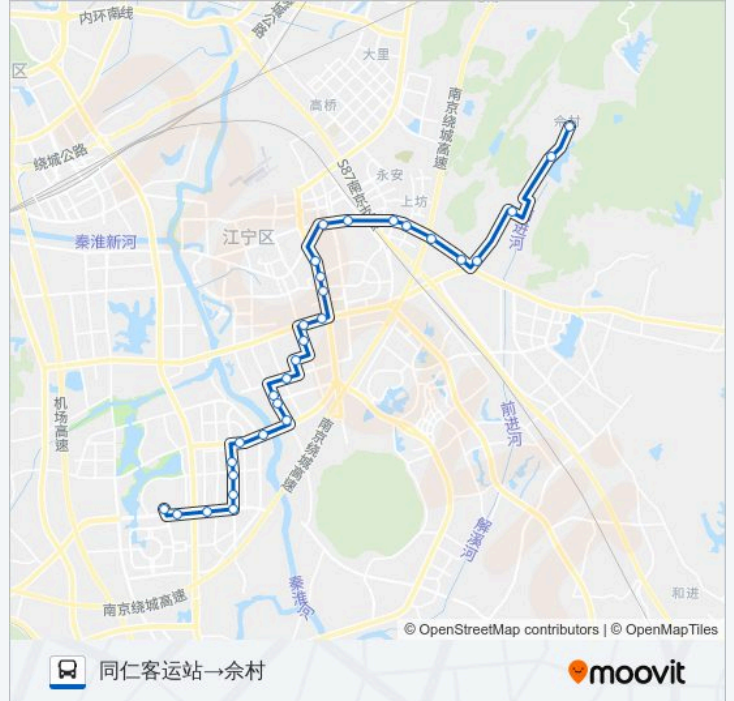

往同仁客运站→余村方向的时间表

星期一	06:00 - 18:00
星期二	06:00 - 18:00
星期三	06:00 - 18:00
星期四	06:00 - 18:00
星期五	06:00 - 18:00
星期六	06:00 - 18:00
星期日	06:00 - 18:00

公交823路的信息

方向: 同仁客运站→余村

站点数量: 30

行车时间: 52 分

途经站点:

天印山农贸市场

明月新寓

东山总站

泥塘

上坊西

上坊

陵里

管头

帕威尔

宝鼎路

采石场

余村

你可以在moovitapp.com下载公交823路的PDF时间表和线路图。使用Moovit应用程序查询南京的实时公交、列车时刻表以及公共交通出行指南。

© 2024 Moovit - 保留所有权利