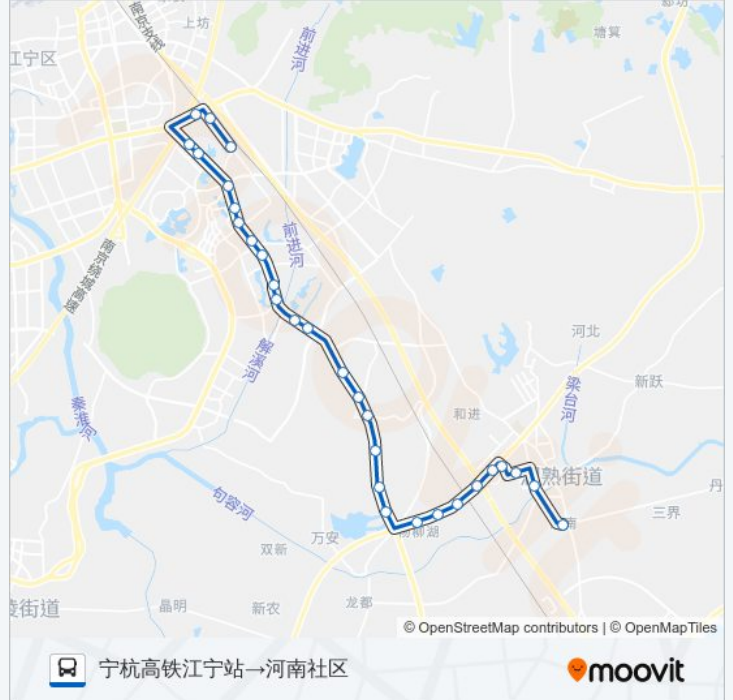

公交826路的时间表

往宁杭高铁江宁站→河南社区方向的时间表

星期一	05:30 - 19:30
星期二	05:30 - 19:30
星期三	05:30 - 19:30
星期四	05:30 - 19:30
星期五	05:30 - 19:30
星期六	05:30 - 19:30
星期日	05:30 - 19:30

公交826路的信息

方向: 宁杭高铁江宁站→河南社区
站点数量: 29
行车时间: 52 分
途经站点:

张家渡

湖西路

汤铜公路瑞鑫路

瑞鑫路

友谊路

宝塔山公园

河南社区

方向: 河南社区→宁杭高铁江宁站

31 站

[查看时间表](#)

河南社区

湖熟小学

湖熟南

宝塔山公园

友谊路

瑞鑫路

汤铜公路瑞鑫路

湖西路

张家渡

陈家边

湖熟交巡警中队

杨柳湖

张家西

后杨柳