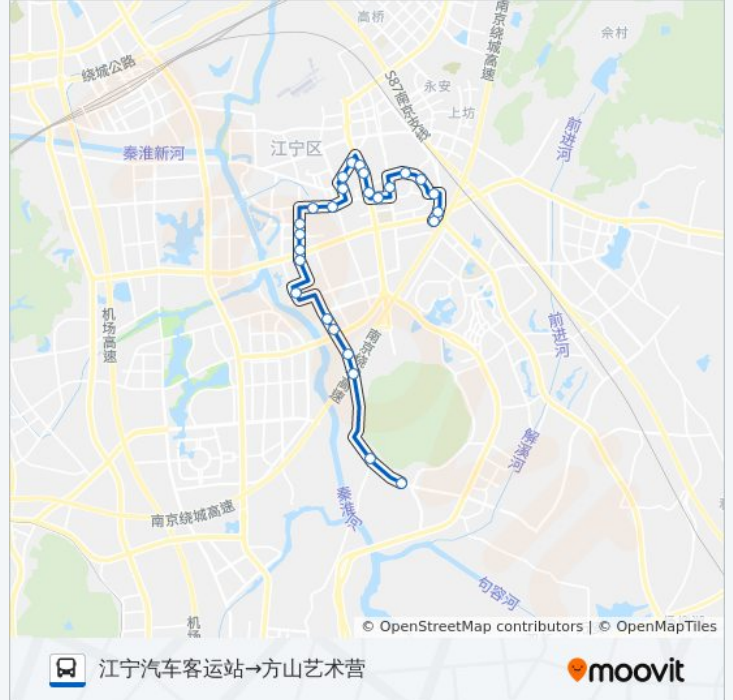

### 公交827路的信息

方向: 江宁汽车客运站→方山艺术营

站点数量: 26

行车时间: 37 分

途经站点:

江宁区公安分局

潭桥公寓西苑

彤天路

竹山南路

罗托鲁拉小镇

横岭新寓

方前大道中

方山艺术营

你可以在moovitapp.com下载公交827路的PDF时间表和线路图。使用[Moovit应用程序](#)查询南京的实时公交、列车时刻表以及公共交通出行指南。

[关于Moovit](#) · [MaaS解决方案](#) · [城市列表](#) · [Moovit社区](#)

© 2024 Moovit - 保留所有权利