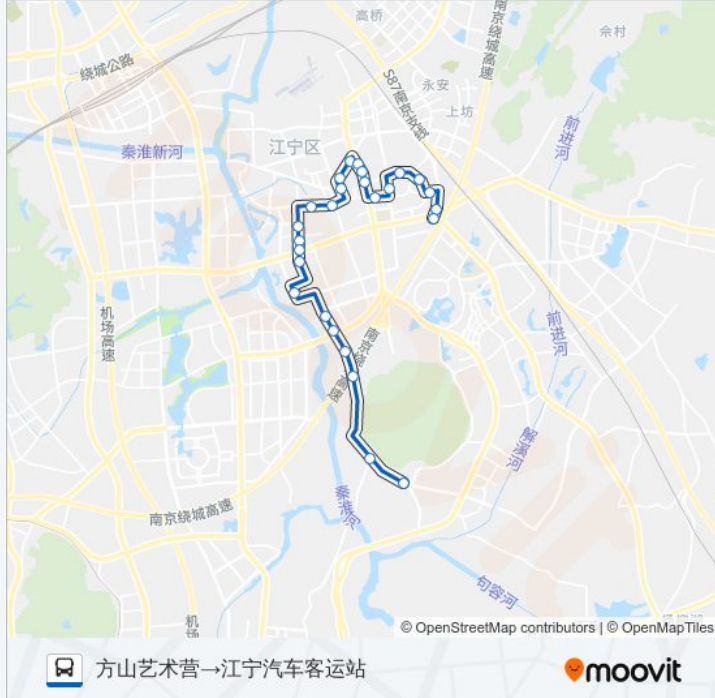

### 方向: 方山艺术营→江宁汽车客运站

26站  
[查看时间表](#)

- 方山艺术营
- 方前大道中
- 横岭新寓
- 罗托鲁拉小镇
- 竹山南路
- 彤天路
- 潭桥公寓西苑
- 江宁区公安分局
- 天元路
- 天泰路
- 技工学校
- 新亭路
- 莱茵达路
- 东新南路南
- 金宝市场
- 金箔路
- 天印大道
- 明月新寓
- 天印大道昌宁路
- 康桥公寓
- 天元吉第城
- 天元吉第城北

### 公交827路的时间表

往方山艺术营→江宁汽车客运站方向的时间表

星期一	06:20 - 21:50
星期二	06:20 - 21:50
星期三	06:20 - 21:50
星期四	06:20 - 21:50
星期五	06:20 - 21:50
星期六	06:20 - 21:50
星期日	06:20 - 21:50

### 公交827路的信息

方向: 方山艺术营→江宁汽车客运站  
站点数量: 26  
行车时间: 36分  
途经站点:

瑞庭院

花锦苑

泉东路

江宁汽车客运站

### 方向: 江宁汽车客运站→方山艺术营

26 站

[查看时间表](#)

江宁汽车客运站

城东路

如意苑

瑞庭院

天元吉第城北