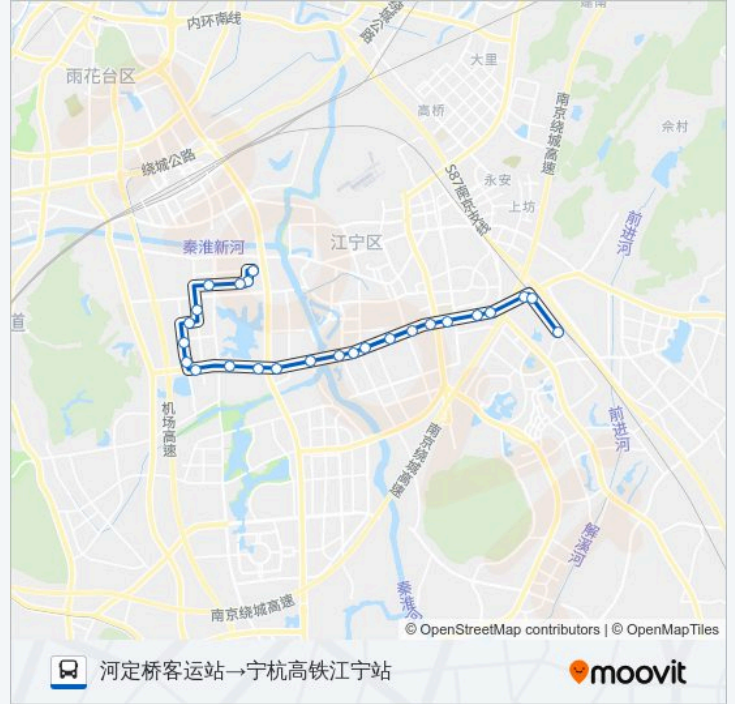

书香名门

江宁高级中学

南京义乌小商品城

江宁长途汽车站

医科大学北门

站前路

宁杭高铁江宁站

你可以在moovitapp.com下载公交829路的PDF时间表和线路图。使用Moovit应用程序查询南京的实时公交、列车时刻表以及公共交通出行指南。

© 2024 Moovit - 保留所有权利