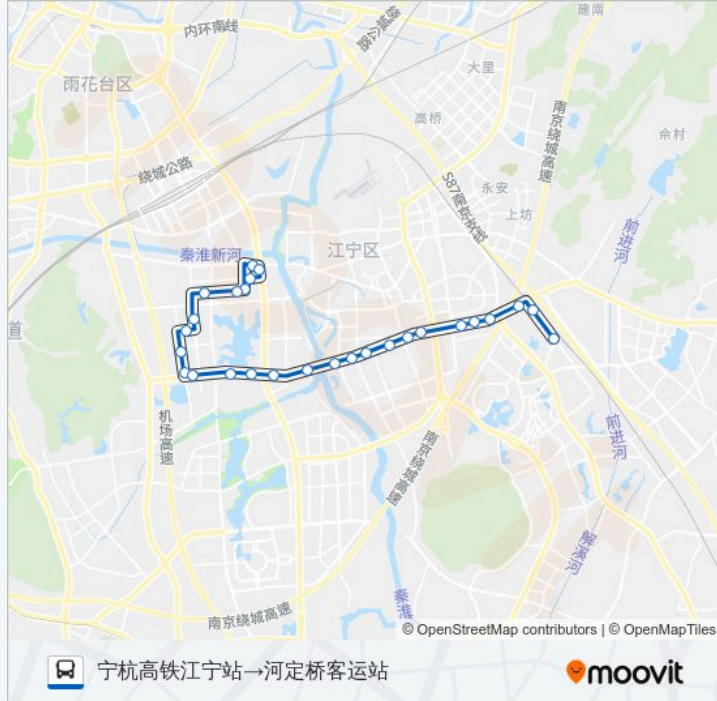

公交829路的时间表

往宁杭高铁江宁站→河定桥客运站方向的时间表

星期一	06:10 - 18:20
星期二	06:10 - 18:20
星期三	06:10 - 18:20
星期四	06:10 - 18:20
星期五	06:10 - 18:20
星期六	06:10 - 18:20
星期日	06:10 - 18:20

公交829路的信息

方向: 宁杭高铁江宁站→河定桥客运站
站点数量: 27
行车时间: 43 分
途经站点:

胜利西路

胜利路

挹淮街

河定桥西

河定桥南

河定桥客运站

方向: 河定桥客运站→宁杭高铁江宁站

25 站

静淮街南

爱涛路

利源路

宁溧路西

宁溧路东

小龙湾

武夷绿洲

竹山路

站点数量: 25

行车时间: 40 分

途经站点:

书香名门

江宁高级中学

南京义乌小商品城

江宁长途汽车站

医科大学北门