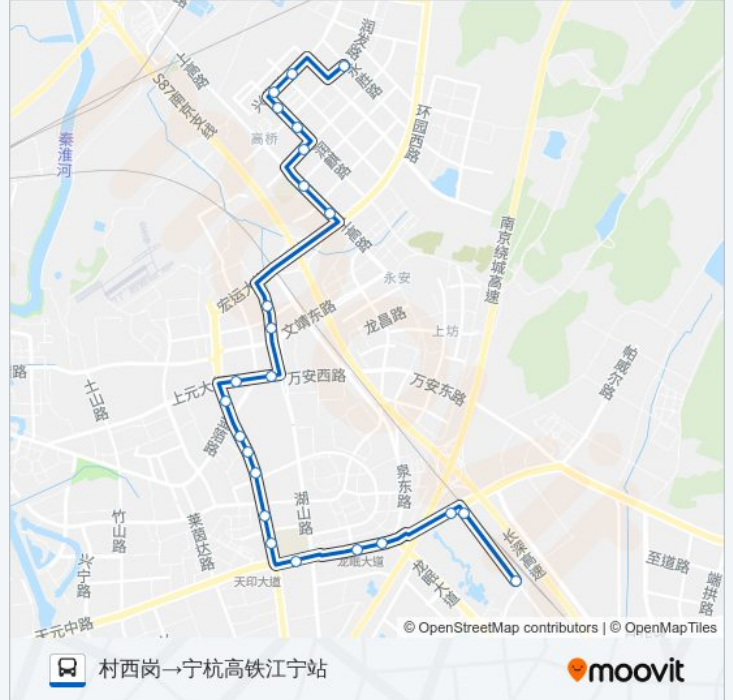

## 方向: 村西岗→宁杭高铁江宁站

24 站  
[查看时间表](#)

村西岗  
兴发路中  
兴发路西  
润麒路北  
润麒路中  
丰泽路西  
西市井  
上高线东麒路  
湖山路北  
湖山路中  
东山总站  
上元大街东  
宁泉北苑  
天印大道  
明月新寓  
天印大道昌宁路  
天印大道新亭路  
江宁高级中学西门

## 公交831路的时间表

往村西岗→宁杭高铁江宁站方向的时间表

星期一	06:00 - 18:30
星期二	06:00 - 18:30
星期三	06:00 - 18:30
星期四	06:00 - 18:30
星期五	06:00 - 18:30
星期六	06:00 - 18:30
星期日	06:00 - 18:30

## 公交831路的信息

方向: 村西岗→宁杭高铁江宁站

站点数量: 24

行车时间: 33 分

途经站点:

江宁高级中学

南京义乌小商品城

江宁长途汽车站

医科大学北门

站前路

宁杭高铁江宁站

你可以在moovitapp.com下载公交831路的PDF时间表和线路图。使用Moovit应用程序查询南京的实时公交、列车时刻表以及公共交通出行指南。

© 2024 Moovit - 保留所有权利