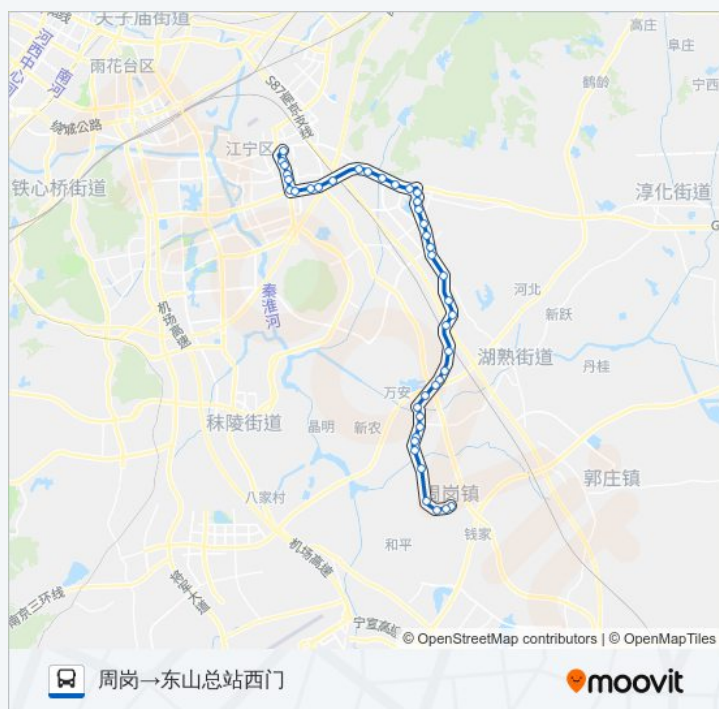

公交835路的时间表

往东山总站西门→周岗方向的时间表

星期一	05:30 - 18:30
星期二	05:30 - 18:30
星期三	05:30 - 18:30
星期四	05:30 - 18:30
星期五	05:30 - 18:30
星期六	05:30 - 18:30
星期日	05:30 - 18:30

公交835路的信息

方向: 东山总站西门→周岗

站点数量: 42

行车时间: 72 分

途经站点:

咸田
 岗西村
 冲西
 尧上
 卧龙山公墓
 张家
 李家
 庞家坟
 宋家边
 水北村
 龙都
 龙都南
 时村
 勤丰
 毛家圩
 陡门口
 石桥口
 张岗
 周岗西站
 周岗

方向: 周岗→东山总站西门

42 站

[查看时间表](#)

周岗
 周岗西站
 张岗
 石桥口
 陡门口
 毛家圩
 勤丰
 时村
 龙都南

公交835路的时间表

往周岗→东山总站西门方向的时间表

星期一	05:30 - 18:30
星期二	05:30 - 18:30
星期三	05:30 - 18:30
星期四	05:30 - 18:30
星期五	05:30 - 18:30
星期六	05:30 - 18:30
星期日	05:30 - 18:30

公交835路的信息

方向: 周岗→东山总站西门

站点数量: 42

行车时间: 73 分
途经站点:

龙都

水北村

宋家边

庞家坟

104国道乾德路

高庙

天元东路

医科大学北门

江宁长途汽车站

南京义乌小商品城

江宁高级中学

江宁高级中学西门