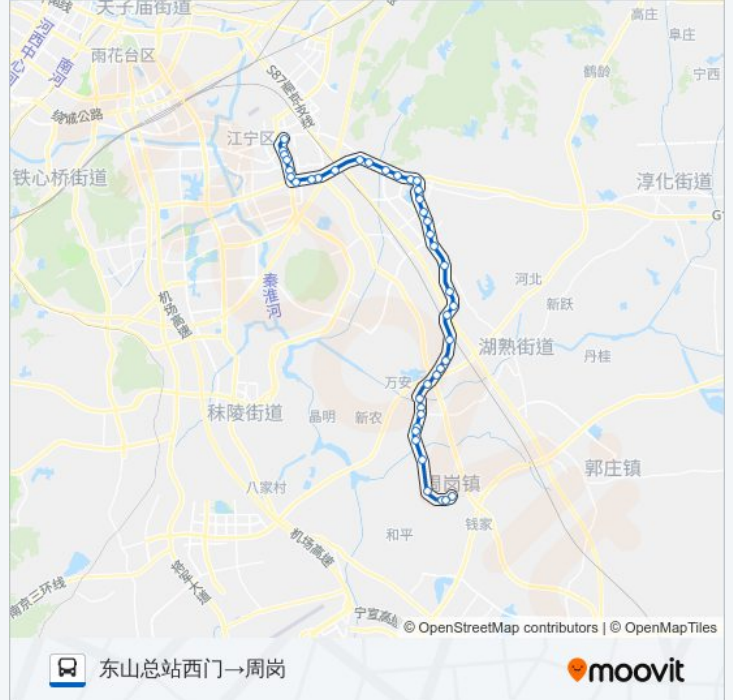

公交835((东山总站西门→周岗))共有2条行车路线。工作日的服务时间为：
(1) 东山总站西门→周岗: 05:30 - 18:30(2) 周岗→东山总站西门: 05:30 - 18:30
使用Moovit找到公交835路离你最近的站点，以及公交835路下车车的到站时间。

方向: 东山总站西门→周岗

42 站

[查看时间表](#)

- 东山总站西门
- 天印大道
- 明月新寓
- 天印大道昌宁路
- 天印大道新亭路
- 江宁高级中学西门
- 江宁高级中学
- 南京义乌小商品城
- 江宁长途汽车站
- 医科大学北门
- 天元东路
- 高庙
- 104国道乾德路
- 西山头
- 迎湖花园
- 淳化
- 梅龙湖
- 淳化南站
- 咸墅
- 双岗
- 山田奶业
- 周旺

公交835路的时间表

往东山总站西门→周岗方向的时间表

星期一	05:30 - 18:30
星期二	05:30 - 18:30
星期三	05:30 - 18:30
星期四	05:30 - 18:30
星期五	05:30 - 18:30
星期六	05:30 - 18:30
星期日	05:30 - 18:30

公交835路的信息

方向: 东山总站西门→周岗

站点数量: 42

行车时间: 72 分

途经站点:

咸田
 岗西村
 冲西
 尧上
 卧龙山公墓
 张家
 李家
 庞家坟
 宋家边
 水北村
 龙都
 龙都南
 时村
 勤丰
 毛家圩
 陡门口
 石桥口
 张岗
 周岗西站
 周岗

方向: 周岗→东山总站西门

42 站

[查看时间表](#)

周岗
 周岗西站
 张岗
 石桥口
 陡门口
 毛家圩
 勤丰
 时村
 龙都南

公交835路的时间表

往周岗→东山总站西门方向的时间表

星期一	05:30 - 18:30
星期二	05:30 - 18:30
星期三	05:30 - 18:30
星期四	05:30 - 18:30
星期五	05:30 - 18:30
星期六	05:30 - 18:30
星期日	05:30 - 18:30

公交835路的信息

方向: 周岗→东山总站西门

站点数量: 42

行车时间: 73 分
途经站点:

龙都

水北村

宋家边

庞家坟