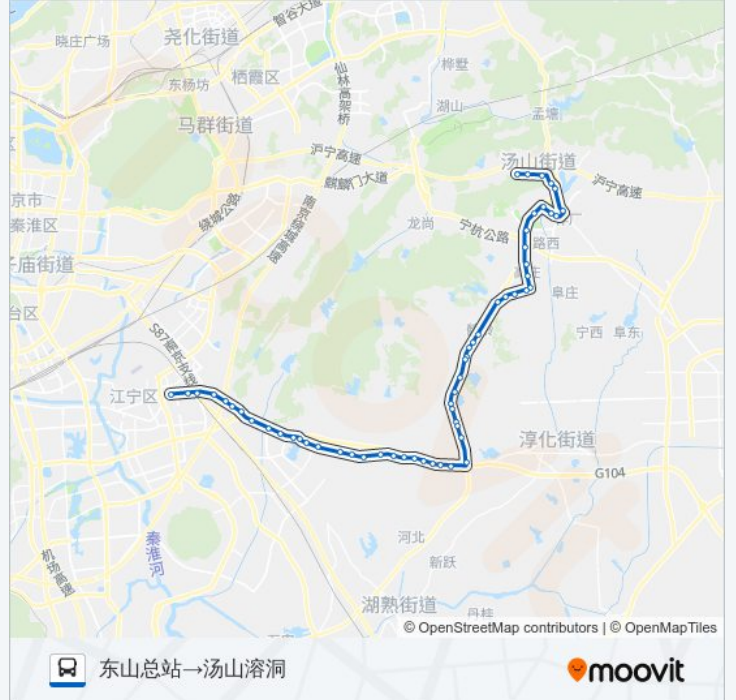

837路

东山总站→汤山溶洞

下载App

公交837((东山总站→汤山溶洞))共有2条行车路线。工作日的服务时间为：
(1) 东山总站→汤山溶洞: 05:40 - 19:00(2) 汤山溶洞→东山总站: 05:30 - 19:00
使用Moovit找到公交837路离你最近的站点，以及公交837路下车车的到站时间。

方向: 东山总站→汤山溶洞

57 站

[查看时间表](#)

- 东山总站
- 泥塘
- 上坊西
- 上坊
- 陵里
- 建纺
- 管头
- 高庙
- 104国道乾德路
- 西山头
- 迎湖花园
- 淳化
- 淳化东站
- 淳化中学
- 104国道唐家路
- 松山
- 七里岗
- 七家边
- 石子涧
- 石子涧大桥
- 索墅西
- 索青路

公交837路的时间表

往东山总站→汤山溶洞方向的时间表

星期一	05:40 - 19:00
星期二	05:40 - 19:00
星期三	05:40 - 19:00
星期四	05:40 - 19:00
星期五	05:40 - 19:00
星期六	05:40 - 19:00
星期日	05:40 - 19:00

公交837路的信息

方向: 东山总站→汤山溶洞

站点数量: 57

行车时间: 97 分

途经站点:

索墅
索墅东
姊妹桥
汤铜公路茶岗
茶岗社区
土桥收费站
杜村
土桥林场南
土桥林场
土桥林场北
郗坊
郗家
神童村
孟墓
眉塘
新宁
曹府
山头村
宁峰路
上峰服务中心
上峰
高庄
顾家棚村
下曹村
殷家边
戴家棚
寺庄
汤水雅居
延祥路
汤山汽运六队
汤山东
汤山
汤山中学

汤山西站

汤山溶洞

方向: 汤山溶洞→东山总站

59 站

[查看时间表](#)

汤山溶洞

汤山西

途经站点:

土桥林场南

杜村

土桥收费站

茶岗社区

汤铜公路茶岗

104国道茶岗

姊妹桥