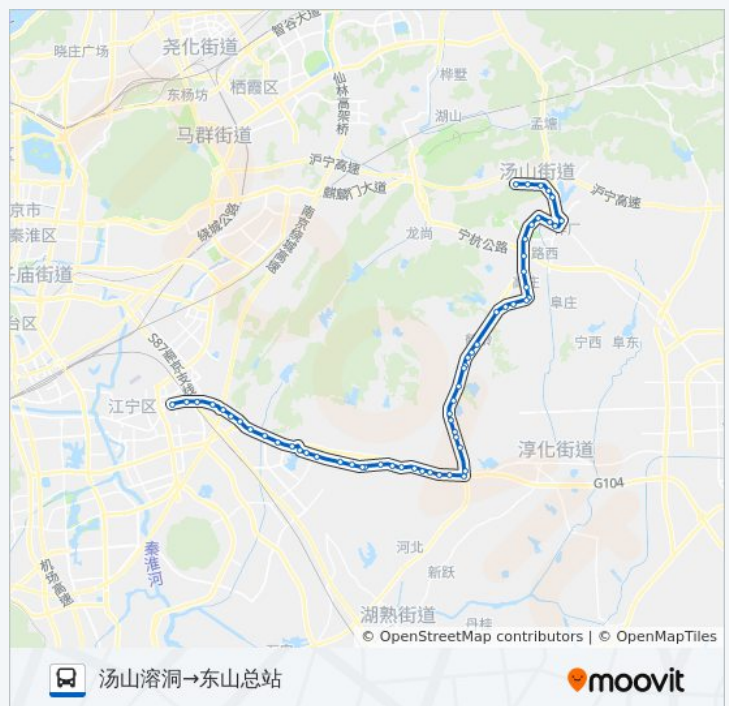

土桥林场

公交837路的时间表

往汤山溶洞→东山总站方向的时间表

星期一	05:30 - 19:00
星期二	05:30 - 19:00
星期三	05:30 - 19:00
星期四	05:30 - 19:00
星期五	05:30 - 19:00
星期六	05:30 - 19:00
星期日	05:30 - 19:00

公交837路的信息

方向: 汤山溶洞→东山总站

站点数量: 59

行车时间: 97 分

途经站点:

土桥林场南

杜村

土桥收费站

茶岗社区

汤铜公路茶岗

104国道茶岗

姊妹桥