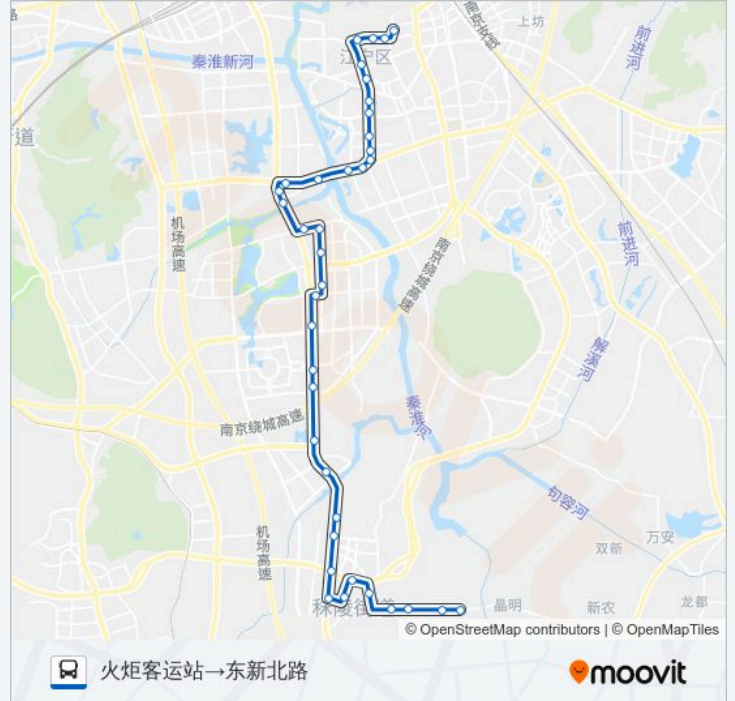

东南大学路

东大东门

东大九龙湖校区

九竹路

清水亭小学

殷华街

殷华街北

清水亭东路

双龙大道高湖路

二十一世纪现代城

宁溧路东

小龙湾地铁站

武夷绿洲

竹山路

天元路

天泰路

技工学校

东山宾馆

竹山桥

鼓山路西

大会堂土山路

土山路

芙蓉苑

文靖新村

东新北路

你可以在moovitapp.com下载公交838路的PDF时间表和线路图。使用Moovit应用程序查询南京的实时公交、列车时刻表以及公共交通出行指南。

© 2024 Moovit - 保留所有权利