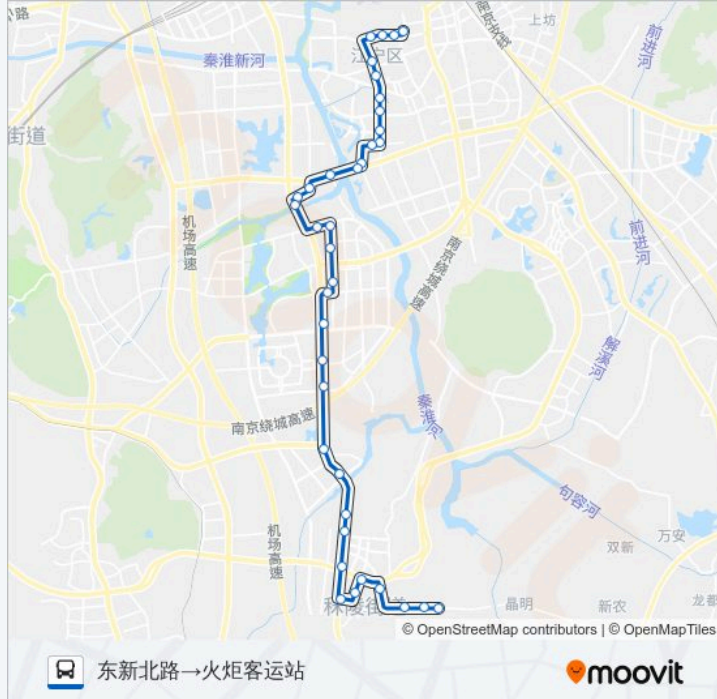

九竹路

双龙大道吉印大道

东大东门

东南大学路

双龙大道秣周路

金村

双金

西圩

鹰皇桥

建兴街

凤仪街

欣旺花苑北

欣旺花苑东

东旺

蒲神庙

火炬客运站

方向: 火炬客运站→东新北路

38 站

[查看时间表](#)

火炬客运站

火炬

蒲神庙

东旺

欣旺花苑东