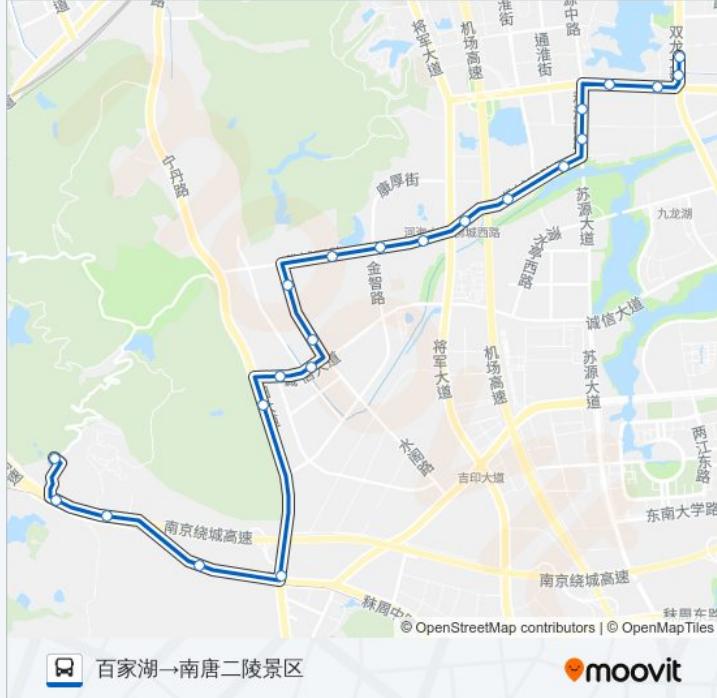

公交853路的时间表

往南唐二陵景区→百家湖方向的时间表

星期一	08:45 - 15:55
星期二	08:45 - 15:55
星期三	08:45 - 15:55
星期四	08:45 - 15:55
星期五	08:45 - 15:55
星期六	08:45 - 16:00
星期日	08:45 - 16:00

公交853路的信息

方向: 南唐二陵景区→百家湖

站点数量: 22

行车时间: 32分

途经站点:

方向: 百家湖→南唐二陵景区

22 站
[查看时间表](#)

- 百家湖
- 百家湖(双龙大道)
- 宁溧路西(马浦街)
- 利源路
- 利源南路
- 苏源大道
- 颐和西苑
- 水韵别墅
- 金德茂花园
- 河海大学江宁校区
- 河海大学江宁校区(康厚街)
- 佛城西路
- 水阁路
- 诚信大道西
- 隐龙路北
- 水长街
- 施家井
- 东善桥北站

公交853路的时间表

往百家湖→南唐二陵景区方向的时间表

星期一	08:00 - 15:00
星期二	08:00 - 15:00
星期三	08:00 - 15:00
星期四	08:00 - 15:00
星期五	08:00 - 15:00
星期六	08:00 - 15:00
星期日	08:00 - 15:00

公交853路的信息

方向: 百家湖→南唐二陵景区

站点数量: 22

行车时间: 30 分

途经站点:

冯村

祖堂山

南唐二陵

南唐二陵景区

你可以在moovitapp.com下载公交853路的PDF时间表和线路图。使用[Moovit应用程序](#)查询南京的实时公交、列车时刻表以及公共交通出行指南。

[关于Moovit](#) · [MaaS解决方案](#) · [城市列表](#) · [Moovit社区](#)

© 2024 Moovit - 保留所有权利

查看实时到站时间