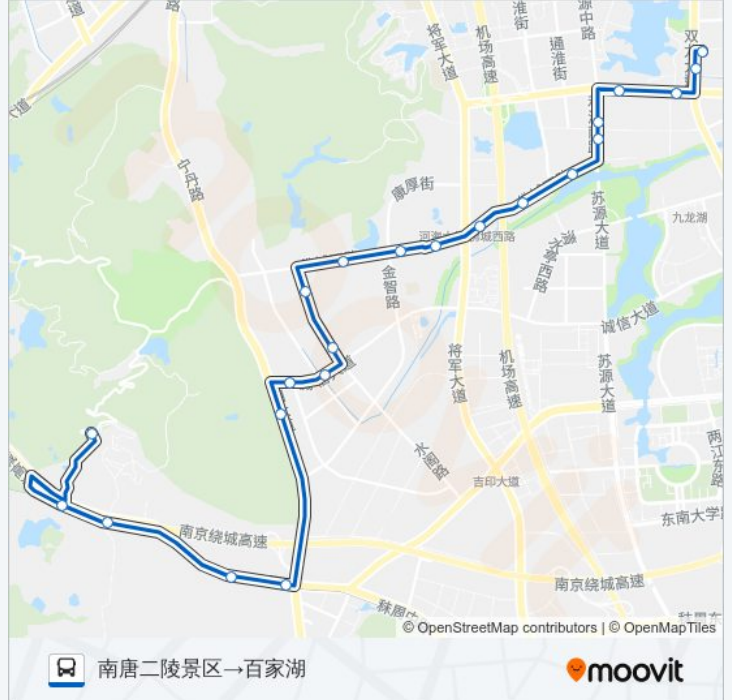

853路

南唐二陵景区→百家湖

下载App

公交853((南唐二陵景区→百家湖))共有2条行车路线。工作日的服务时间为：
(1) 南唐二陵景区→百家湖: 08:45 - 15:55(2) 百家湖→南唐二陵景区: 08:00 - 15:00
使用Moovit找到公交853路离你最近的站点，以及公交853路下车车的到站时间。

方向: 南唐二陵景区→百家湖

22站

[查看时间表](#)

南唐二陵景区
南唐二陵
祖堂山
冯村
东善桥社区
施家井
水长街
隐龙路北
诚信大道西
水阁路
佛城西路
康厚街
河海大学江宁校区
金德茂花园
水韵别墅
颐和西苑
苏源大道
利源南路
利源路
宁溧路西
百家湖
百家湖

公交853路的时间表

往南唐二陵景区→百家湖方向的时间表

星期一	08:45 - 15:55
星期二	08:45 - 15:55
星期三	08:45 - 15:55
星期四	08:45 - 15:55
星期五	08:45 - 15:55
星期六	08:45 - 16:00
星期日	08:45 - 16:00

公交853路的信息

方向: 南唐二陵景区→百家湖

站点数量: 22

行车时间: 32分

途经站点:

方向: 百家湖→南唐二陵景区

22 站
[查看时间表](#)

- 百家湖
- 百家湖(双龙大道)
- 宁溧路西(马浦街)
- 利源路
- 利源南路
- 苏源大道
- 颐和西苑
- 水韵别墅
- 金德茂花园
- 河海大学江宁校区
- 河海大学江宁校区(康厚街)
- 佛城西路
- 水阁路
- 诚信大道西
- 隐龙路北
- 水长街
- 施家井
- 东善桥北站

公交853路的时间表

往百家湖→南唐二陵景区方向的时间表

星期一	08:00 - 15:00
星期二	08:00 - 15:00
星期三	08:00 - 15:00
星期四	08:00 - 15:00
星期五	08:00 - 15:00
星期六	08:00 - 15:00
星期日	08:00 - 15:00

公交853路的信息

方向: 百家湖→南唐二陵景区

站点数量: 22

行车时间: 30 分

途经站点:

冯村

祖堂山